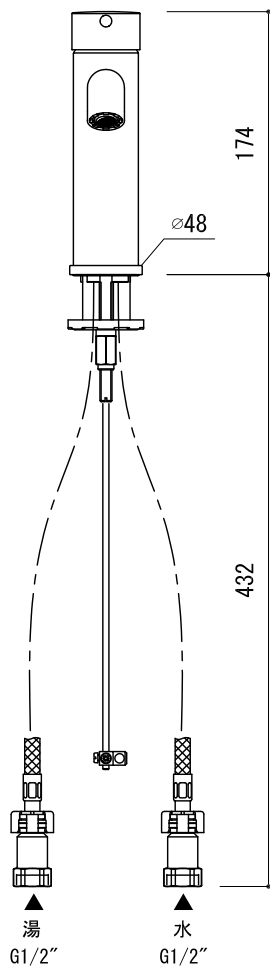

水栓取付穴

品名 混合栓 -GROHE, Essence-

品番 FHT73-1917-AL1

仕様 エアレーター角度可変タイプ、ポップアップ排水金具・引棒付属
ブラッシュドハードグラファイト(サテンガンメタル)

重量 容量 縮尺 1:5

大洋金物株式会社 ティーフォルム事業部 **Tform**