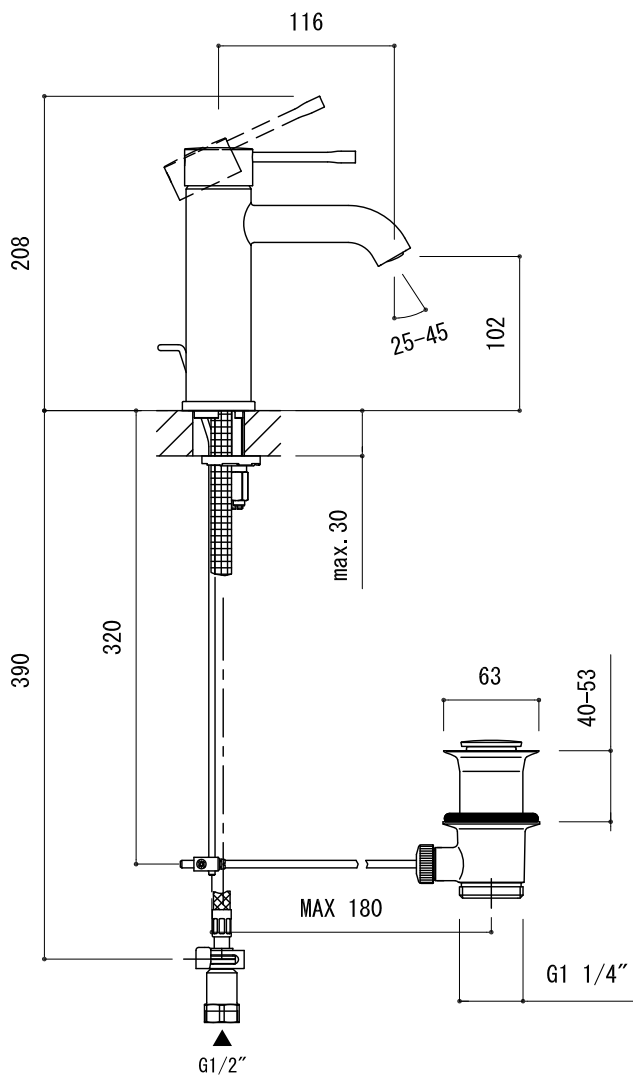

水栓取付穴

品名 混合栓 -GROHE, Essence-

品番 FHT73-1917-AL1

仕様 エアレーター角度可変タイプ、ポップアップ排水金具・引棒付属
ブラッシュドハードグラファイト(サテンガンメタル)

重量 容量 縮尺 1:5

大洋金物株式会社 ティーフォルム事業部 **Tform**