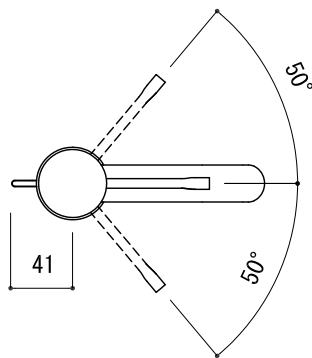

水栓取付穴

品名 混合栓 -GROHE, Essence-

品番 FHT73-1917-AL1

仕様 エアレーター角度可変タイプ、ポップアップ排水金具・引棒付属
ブラッシュドハードグラファイト(サテンガンメタル)

重量 容量 縮尺 1:5

大洋金物株式会社 ティーフォルム事業部 **Tform**