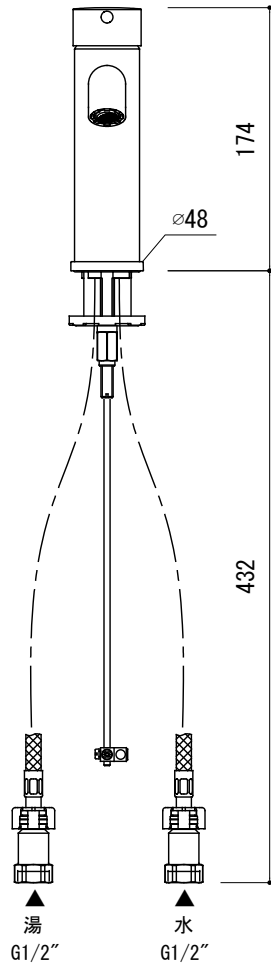

水栓取付穴

品名 混合栓 -GROHE, Essence-

品番 FHT73-1917-F01

仕様 引棒付
クローム

重量 容量 縮尺 1:5

大洋金物株式会社 ティーフォルム事業部 **Tform**