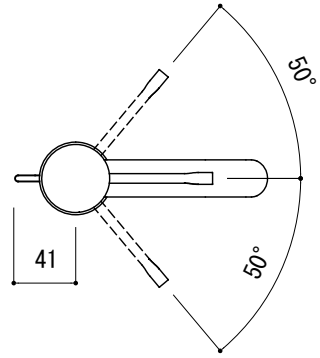

水栓取付穴

品名 混合栓 -GROHE, Essence-

品番 FHT73-1917-F01

仕様 引棒付
クローム

重量 容量 縮尺 1:5

大洋金物株式会社 ティーフォルム事業部 **Tform**