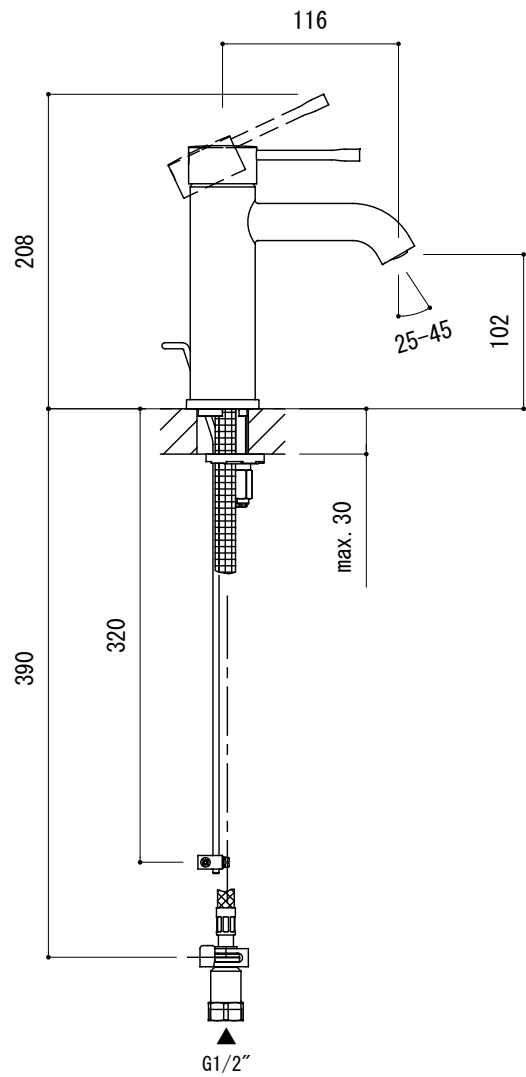

水栓取付穴

品名 混合栓 -GROHE, Essence-

品番 FHT73-1917-F01

仕様 引棒付
クローム

重量 容量 縮尺 1:5

大洋金物株式会社 ティーフォルム事業部 **Tform**