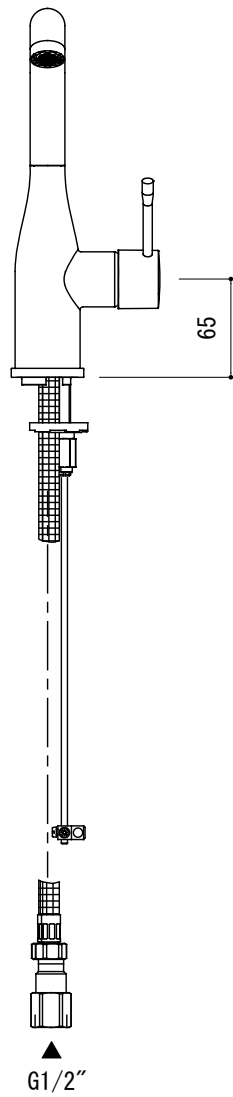

水栓取付穴

- FHT73-1919-DC1 スーパースチール
- FHT73-1919-AL1 ブラッシュドハードグラファイト (サテンガンメンタル)
- FHT73-1919-GN1 ブラッシュドクールサンライズ (サテンゴールド)
- FHT73-1919-DL1 ブラッシュドウォームサンセット (サテンコッパー)
- FHT73-1919-EN1 ブラッシュドニッケル (サテンニッケル)
- FHT73-1919-DA1 ウォームサンセット (ポリッシュドコッパー)

<p>品名 混合栓 -GROHE, Essence-</p>	<p>品番 FHT73-1919</p>		
<p>仕様 ポップアップ排水金具・引棒付属 / 吐水口首振可</p>	<p>重量</p>	<p>容量</p>	<p>縮尺 1:5</p>
<p>大洋金物株式会社 ティーフォルム事業部 <b>Tform</b></p>			