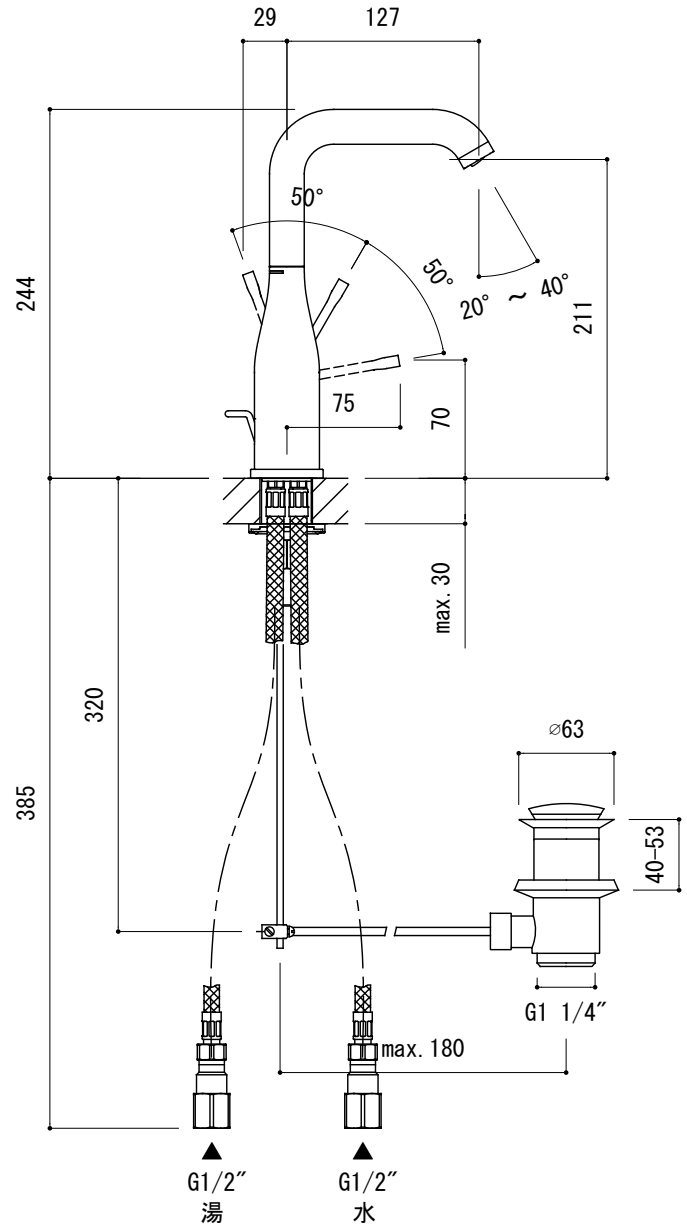

水栓取付穴

- FHT73-1919-DC1 スーパースチール
- FHT73-1919-AL1 ブラッシュドハードグラファイト (サテンガンメンタル)
- FHT73-1919-GN1 ブラッシュドクールサンライズ (サテンゴールド)
- FHT73-1919-DL1 ブラッシュドウォームサンセット (サテンコッパー)
- FHT73-1919-EN1 ブラッシュドニッケル (サテンニッケル)
- FHT73-1919-DA1 ウォームサンセット (ポリッシュドコッパー)

<p>品名 混合栓 -GROHE, Essence-</p>	<p>品番 FHT73-1919</p>		
<p>仕様 ポップアップ排水金具・引棒付属 / 吐水口首振可</p>	<p>重量</p>	<p>容量</p>	<p>縮尺 1:5</p>
<p>大洋金物株式会社 ティーフォルム事業部 <b>Tform</b></p>			