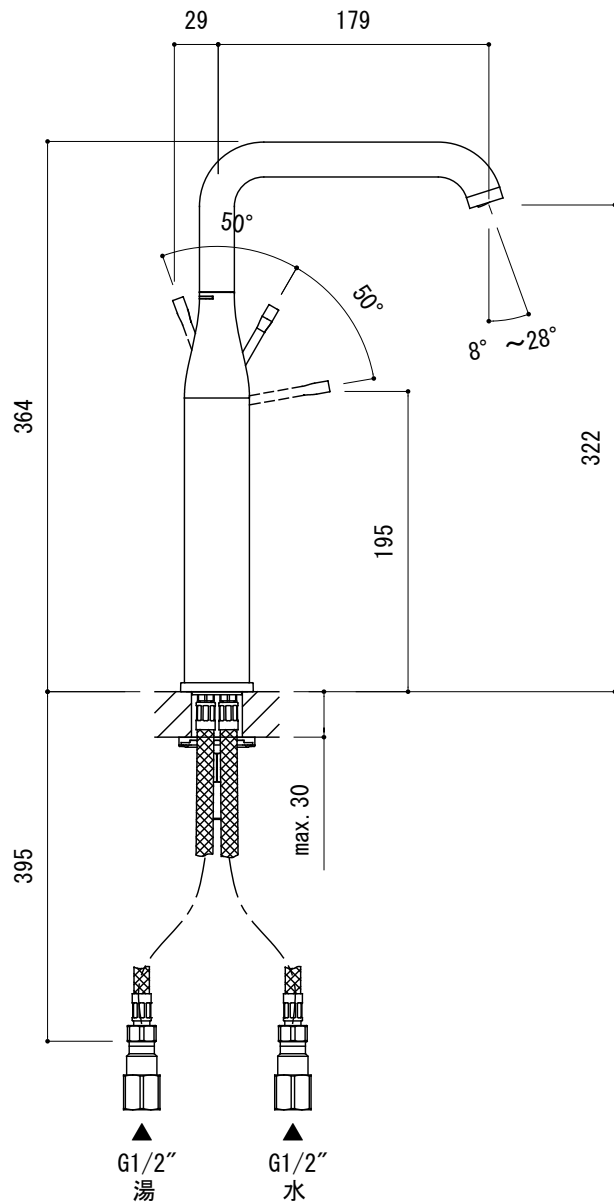

水栓取付穴

- FHT73-1920-001 クローム
- FHT73-1920-DC1 スーパースチール
- FHT73-1920-AL1 ブラッシュドハードグラファイト (サテンガンメンタル)
- FHT73-1920-GN1 ブラッシュドクールサンライズ (サテンゴールド)
- FHT73-1920-DL1 ブラッシュドウォームサンセット (サテンコッパー)
- FHT73-1920-EN1 ブラッシュドニッケル (サテンニッケル)
- FHT73-1920-DA1 ウォームサンセット (ポリッシュドコッパー)

品名	混合栓 -GROHE, Essence-			品番	FHT73-1920		
仕様	吐水口首振可			重量	容量	縮尺 1:5	
大洋金物株式会社 ティーフォーム事業部 <b>Tform</b>							