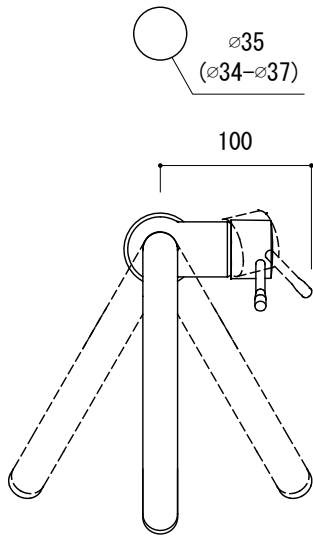

水栓取付穴

- FHT73-1920-001 クローム
- FHT73-1920-DC1 スーパースチール
- FHT73-1920-AL1 ブラッシュドハードグラファイト (サテンガンメンタル)
- FHT73-1920-GN1 ブラッシュドクールサンライズ (サテンゴールド)
- FHT73-1920-DL1 ブラッシュドウォームサンセット (サテンコッパー)
- FHT73-1920-EN1 ブラッシュドニッケル (サテンニッケル)
- FHT73-1920-DA1 ウォームサンセット (ポリッシュドコッパー)

品名	混合栓 -GROHE, Essence-			品番	FHT73-1920		
仕様	吐水口首振可			重量	容量	縮尺 1:5	
大洋金物株式会社 ティーフォーム事業部 <b>Tform</b>							