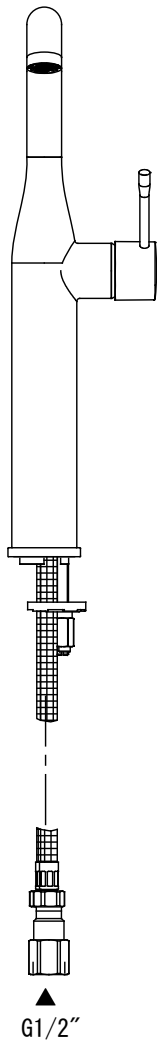

水栓取付穴

- FHT73-1920-001 クローム
- FHT73-1920-DC1 スーパースチール
- FHT73-1920-AL1 ブラッシュドハードグラファイト (サテンガンメンタル)
- FHT73-1920-GN1 ブラッシュドクールサンライズ (サテンゴールド)
- FHT73-1920-DL1 ブラッシュドウォームサンセット (サテンコッパー)
- FHT73-1920-EN1 ブラッシュドニッケル (サテンニッケル)
- FHT73-1920-DA1 ウォームサンセット (ポリッシュドコッパー)

品名	混合栓 -GROHE, Essence-			品番	FHT73-1920		
仕様	吐水口首振可			重量	容量	縮尺 1:5	
大洋金物株式会社 ティーフォーム事業部 <b>Tform</b>							