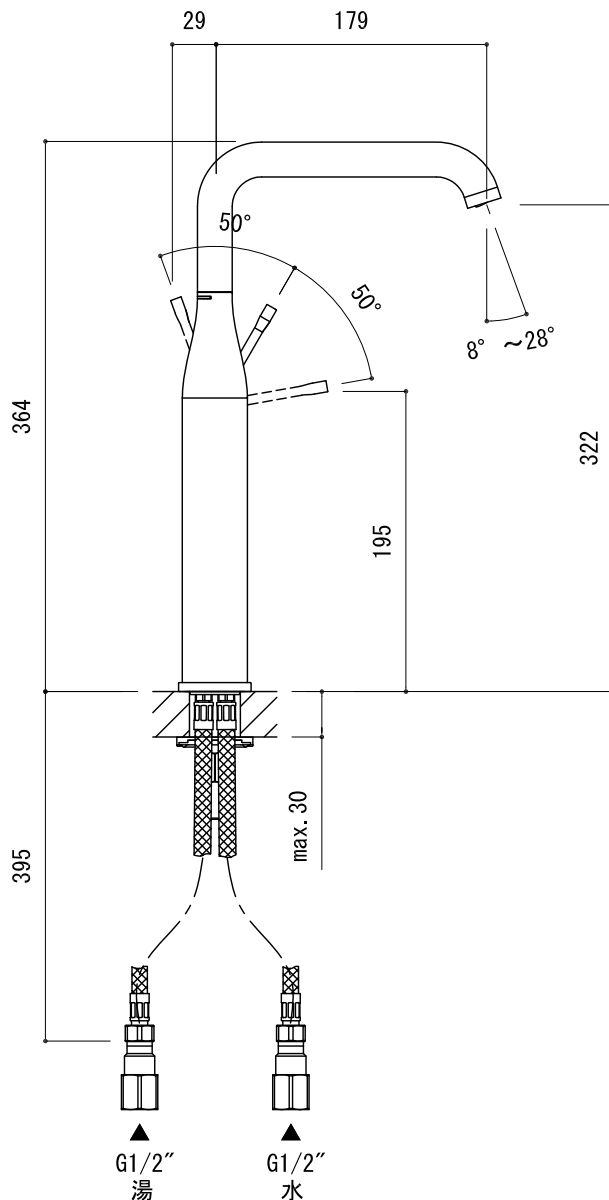

水栓取付穴

- FHT73-1920-001 クローム
- FHT73-1920-DC1 スーパーステン
- FHT73-1920-AL1 ブラッシュドハードグラファイト (サテンガンメンタル)
- FHT73-1920-GN1 ブラッシュドクールサンライズ (サテンゴールド)
- FHT73-1920-DL1 ブラッシュドウォームサンセット (サテンコッパー)
- FHT73-1920-EN1 ブラッシュドニッケル (サテンニッケル)
- FHT73-1920-DA1 ウォームサンセット (ポリッシュドコッパー)

■流量 0.3Mpa時 6.5L/min

品名	混合栓 -GROHE, Essence-			品番	FHT73-1920		
仕様	吐水口首振可			重量	容量	縮尺 1:5	
大洋金物株式会社 ティーフォーム事業部 Tform							