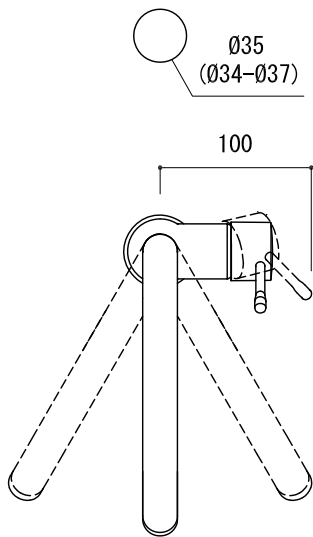

水栓取付穴

- FHT73-1920-001 クローム
- FHT73-1920-DC1 スーパーステン
- FHT73-1920-AL1 ブラッシュドハードグラファイト (サテンガンメンタル)
- FHT73-1920-GN1 ブラッシュドクールサンライズ (サテンゴールド)
- FHT73-1920-DL1 ブラッシュドウォームサンセット (サテンコッパー)
- FHT73-1920-EN1 ブラッシュドニッケル (サテンニッケル)
- FHT73-1920-DA1 ウォームサンセット (ポリッシュドコッパー)

■流量 0.3Mpa時 6.5L/min

品名	混合栓 -GROHE, Essence-			品番	FHT73-1920		
仕様	吐水口首振可			重量	容量	縮尺 1:5	
大洋金物株式会社 ティーフォーム事業部 Tform							