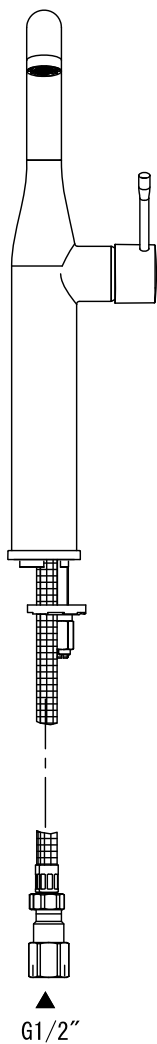

水栓取付穴

- FHT73-1920-001 クローム
- FHT73-1920-DC1 スーパーステン
- FHT73-1920-AL1 ブラッシュドハードグラファイト (サテンガンメンタル)
- FHT73-1920-GN1 ブラッシュドクールサンライズ (サテンゴールド)
- FHT73-1920-DL1 ブラッシュドウォームサンセット (サテンコッパー)
- FHT73-1920-EN1 ブラッシュドニッケル (サテンニッケル)
- FHT73-1920-DA1 ウォームサンセット (ポリッシュドコッパー)

■流量 0.3Mpa時 6.5L/min

品名	混合栓 -GROHE, Essence-			品番	FHT73-1920		
仕様	吐水口首振可			重量	容量	縮尺 1:5	
大洋金物株式会社 ティーフォーム事業部 Tform							