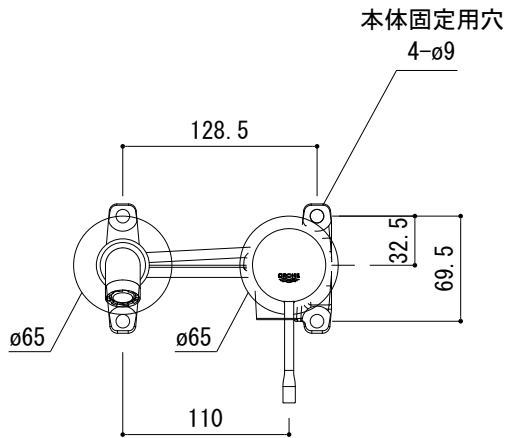

G1/2"  
40mmまでカットして  
調整可能です。

- FHT73-1931-001 (クローム)
- FHT73-1931-AL1 (ブラッシュドハードグラファイト(サテンガンメタル))
- FHT73-1931-DA1 (ウォームサンセット(ポリッシュド銅))
- FHT73-1931-DC1 (スーパースチール)
- FHT73-1931-DL1 (ブラッシュドウォームサンセット(サテン銅))
- FHT73-1931-GN1 (ブラッシュドクールサンライズ(サテンゴールド))

■流量 0.3Mpa時 17.2L/min

品名 バス用混合栓 -GROHE, Essence-	品番 FHT73-1931		
仕様 クローム	重量	容量	縮尺 1:5
大洋金物株式会社 ティーフォルム事業部 <b>Tform</b>			