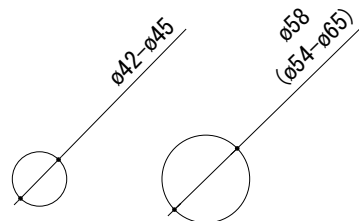

G1/2"  
40mmまでカットして  
調整可能です。

- FHT73-1931-001 (クローム)
- FHT73-1931-AL1 (ブラッシュドハードグラファイト(サテンガンメタル))
- FHT73-1931-DA1 (ウォームサンセット(ポリッシュド銅))
- FHT73-1931-DC1 (スーパースチール)
- FHT73-1931-DL1 (ブラッシュドウォームサンセット(サテン銅))
- FHT73-1931-GN1 (ブラッシュドクールサンライズ(サテンゴールド))

■流量 0.3Mpa時 17.2L/min

品名 バス用混合栓 -GROHE, Essence-	品番 FHT73-1931		
仕様 クローム	重量	容量	縮尺 1:5
大洋金物株式会社 ティーフォルム事業部 <b>Tform</b>			