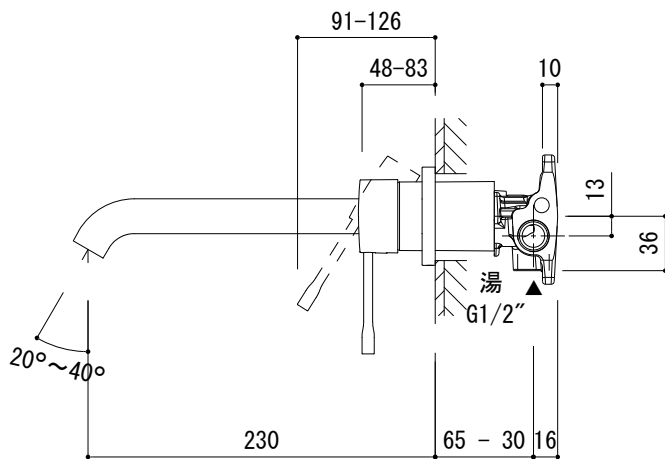

G1/2"  
40mmまでカットして  
調整可能です。

- FHT73-1931-001 (クローム)
- FHT73-1931-AL1 (ブラッシュドハードグラファイト(サテンガンメタル))
- FHT73-1931-DA1 (ウォームサンセット(ポリッシュド銅))
- FHT73-1931-DC1 (スーパースチール)
- FHT73-1931-DL1 (ブラッシュドウォームサンセット(サテン銅))
- FHT73-1931-GN1 (ブラッシュドクールサンライズ(サテンゴールド))

■流量 0.3Mpa時 17.2L/min

品名 バス用混合栓 -GROHE, Essence-	品番 FHT73-1931		
仕様 クローム	重量	容量	縮尺 1:5
大洋金物株式会社 ティーフォルム事業部 <b>Tform</b>			