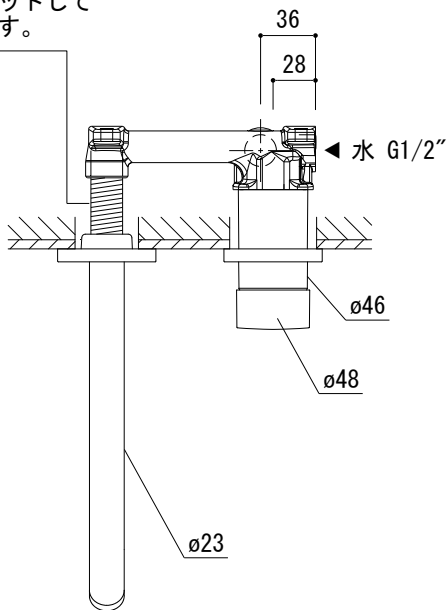

G1/2"  
40mmまでカットして  
調整可能です。

- FHT73-1931-001 (クローム)
- FHT73-1931-AL1 (ブラッシュドハードグラファイト(サテンガンメタル))
- FHT73-1931-DA1 (ウォームサンセット(ポリッシュド銅))
- FHT73-1931-DC1 (スーパースチール)
- FHT73-1931-DL1 (ブラッシュドウォームサンセット(サテン銅))
- FHT73-1931-GN1 (ブラッシュドクールサンライズ(サテンゴールド))

■流量 0.3Mpa時 17.2L/min

品名 バス用混合栓 -GROHE, Essence-	品番 FHT73-1931		
仕様 クローム	重量	容量	縮尺 1:5
大洋金物株式会社 ティーフォルム事業部 <b>Tform</b>			