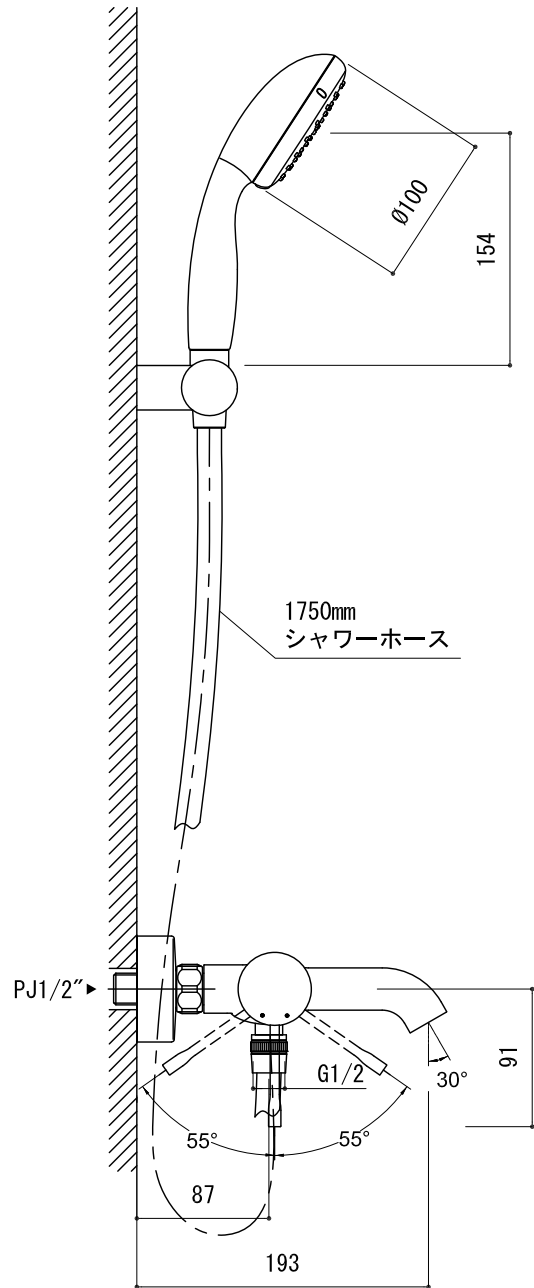

シャワーフック

品名
バス・シャワー混合栓 -GROHE, Essence-

品番
FHT73-1941-001

仕様
シャワーヘッド2way/シャワーフック角度調整可/
クローム

重量
容量
縮尺
1:5

大洋金物株式会社 ティーフォーム事業部 **Tform**