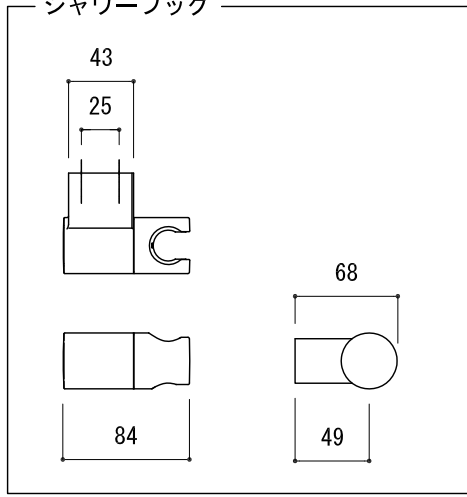

シャワーフック

品名
バス・シャワー混合栓 -GROHE, Essence-

品番
FHT73-1941-001

仕様
シャワーヘッド2way/シャワーフック角度調整可/
クローム

重量
容量
縮尺
1:5

大洋金物株式会社 ティーフォーム事業部 **Tform**