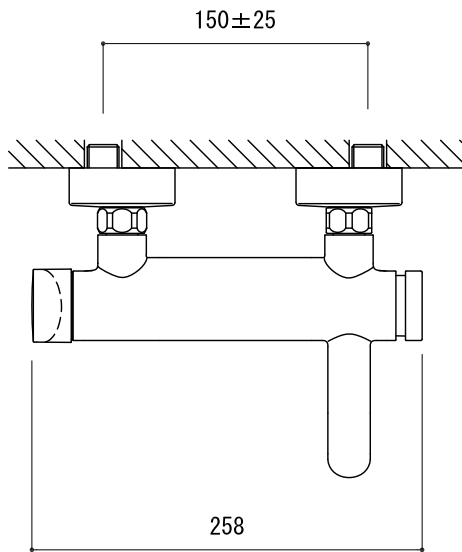

シャワーフック

品名
バス・シャワー混合栓 -GROHE, Essence-

品番
FHT73-1941-001

仕様
シャワーヘッド2way/シャワーフック角度調整可/
クローム

重量
容量
縮尺
1:5

大洋金物株式会社 ティーフォーム事業部 **Tform**