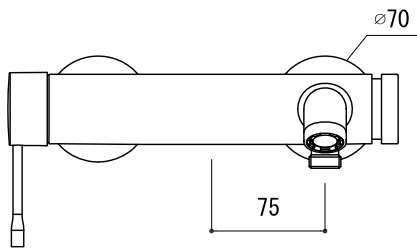

シャワーフック

品名
バス・シャワー混合栓 -GROHE, Essence-

品番
FHT73-1941-001

仕様
シャワーヘッド2way/シャワーフック角度調整可/
クローム

重量
容量
縮尺
1:5

大洋金物株式会社 ティーフォーム事業部 **Tform**