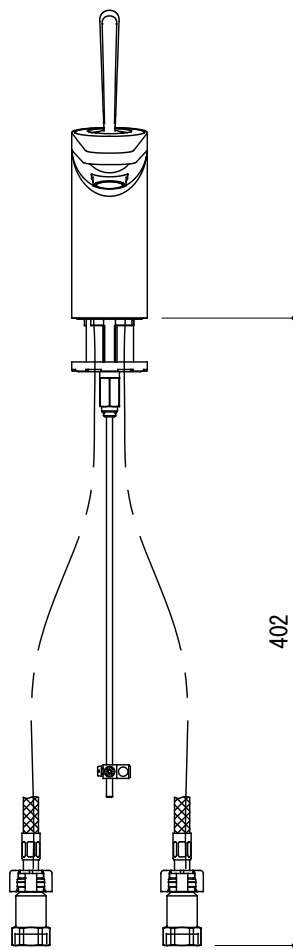

水栓取付穴

品名 混合栓 -GROHE, Euro Disc Joy-

仕様 引棒付/クローム

品番 FHT73-2101-F01

重量

容量

縮尺 1:5

大洋金物株式会社 ティーフォルム事業部 **Tform**