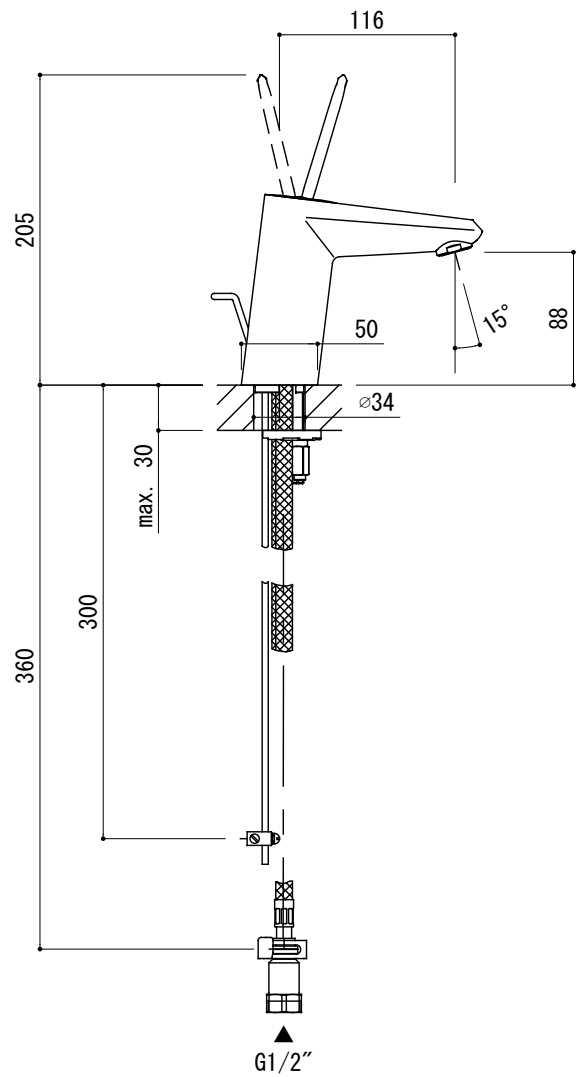

水栓取付穴

品名 混合栓 -GROHE, Euro Disc Joy-

仕様 引棒付/クローム

品番 FHT73-2101-F01

重量

容量

縮尺 1:5

大洋金物株式会社 ティーフォルム事業部 **Tform**