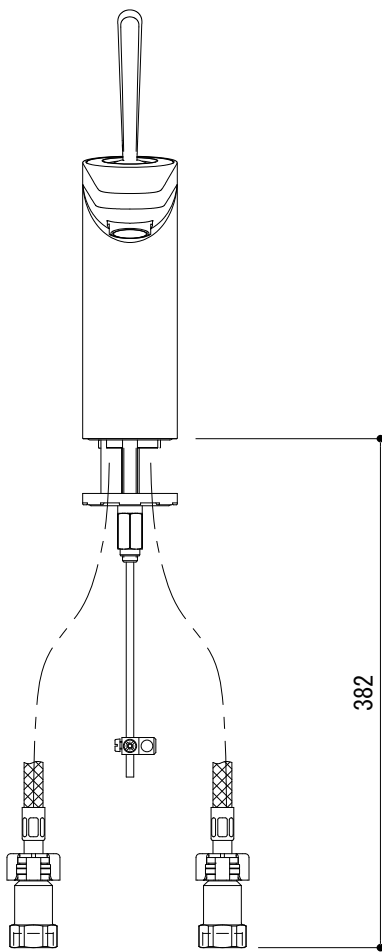

水栓取付穴

■流量 0.3Mpa時 4.8L/min

| | | | |
|---|--------------------------|-----------|---------------|
| <p>品名 混合栓 -GROHE, Euro disc joy-</p> | <p>品番 FHT73-2102-F01</p> | | |
| <p>仕様 引棒付</p> | <p>重量</p> | <p>容量</p> | <p>縮尺 1:4</p> |
| <p>大洋金物株式会社 ティーフォルム事業部 Tform</p> | | | |