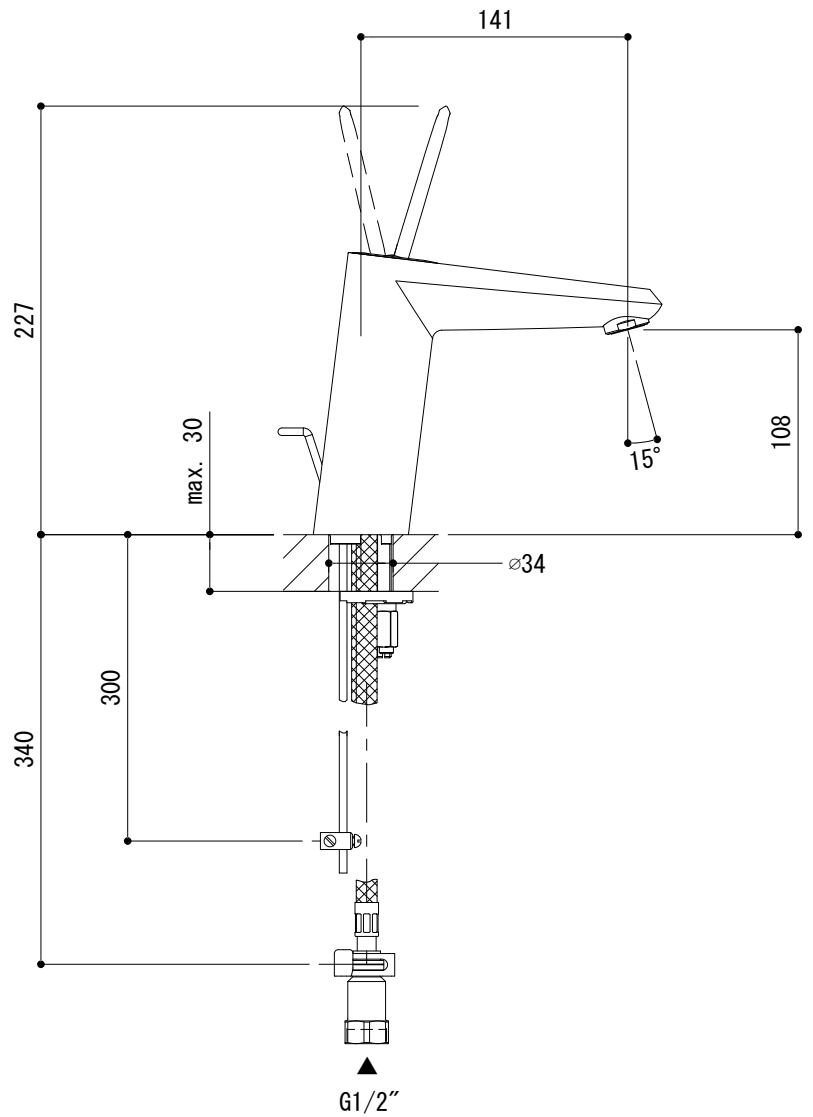

水栓取付穴

■流量 0.3Mpa時 4.8L/min

| | | | |
|---|--------------------------|-----------|---------------|
| <p>品名 混合栓 -GROHE, Euro disc joy-</p> | <p>品番 FHT73-2102-F01</p> | | |
| <p>仕様 引棒付</p> | <p>重量</p> | <p>容量</p> | <p>縮尺 1:4</p> |
| <p>大洋金物株式会社 ティーフォルム事業部 Tform</p> | | | |