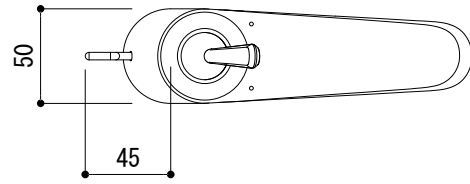

水栓取付穴

■流量 0.3Mpa時 4.8L/min

| | | | |
|---|--------------------------|-----------|---------------|
| <p>品名 混合栓 -GROHE, Euro disc joy-</p> | <p>品番 FHT73-2102-F01</p> | | |
| <p>仕様 引棒付</p> | <p>重量</p> | <p>容量</p> | <p>縮尺 1:4</p> |
| <p>大洋金物株式会社 ティーフォルム事業部 Tform</p> | | | |