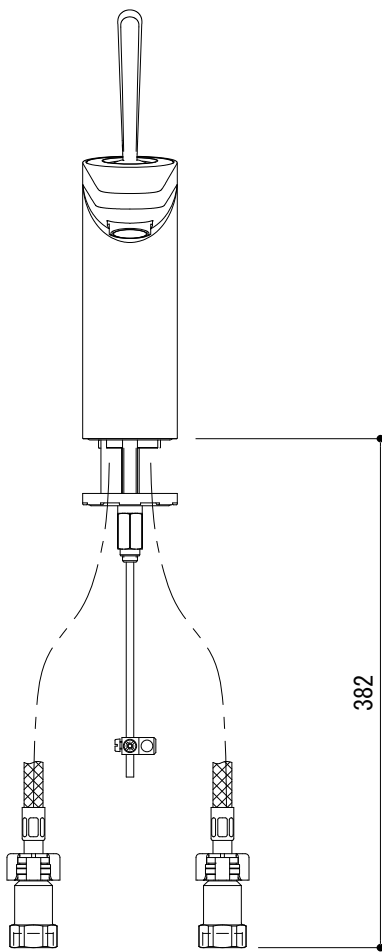

水栓取付穴

■流量 0.3Mpa時 1.5~1.7L/min

<p>品名 混合栓 -GROHE, Euro disc joy-</p>	<p>品番 FHT73-2102-F01</p>		
<p>仕様 引棒付</p>	<p>重量</p>	<p>容量</p>	<p>縮尺 1:4</p>
<p>大洋金物株式会社 ティーフォルム事業部 Tform</p>			