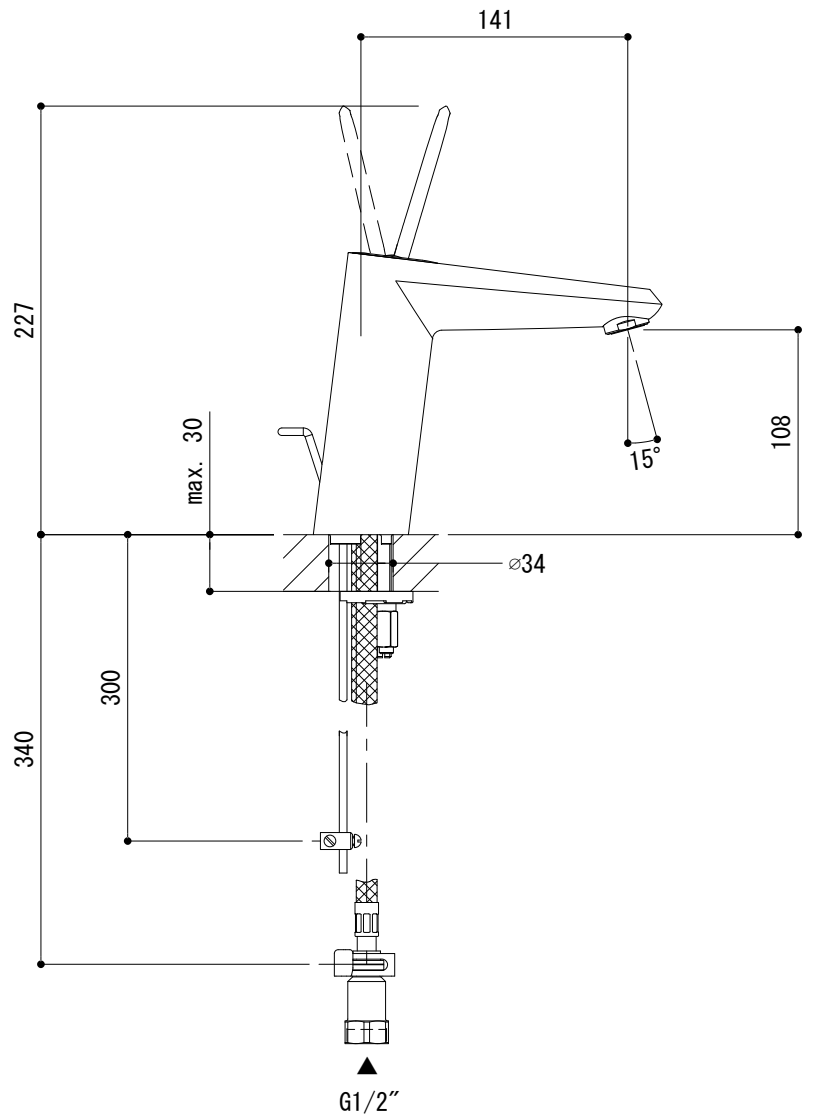

水栓取付穴

■流量 0.3Mpa時 1.5~1.7L/min

<p>品名 混合栓 -GROHE, Euro disc joy-</p>	<p>品番 FHT73-2102-F01</p>		
<p>仕様 引棒付</p>	<p>重量</p>	<p>容量</p>	<p>縮尺 1:4</p>
<p>大洋金物株式会社 ティーフォルム事業部 Tform</p>			