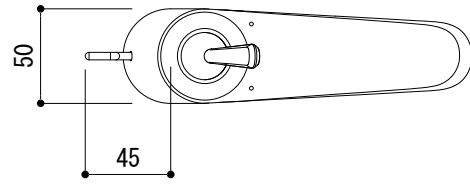

水栓取付穴

■流量 0.3Mpa時 1.5~1.7L/min

<p>品名 混合栓 -GROHE, Euro disc joy-</p>	<p>品番 FHT73-2102-F01</p>		
<p>仕様 引棒付</p>	<p>重量</p>	<p>容量</p>	<p>縮尺 1:4</p>
<p>大洋金物株式会社 ティーフォルム事業部 Tform</p>			