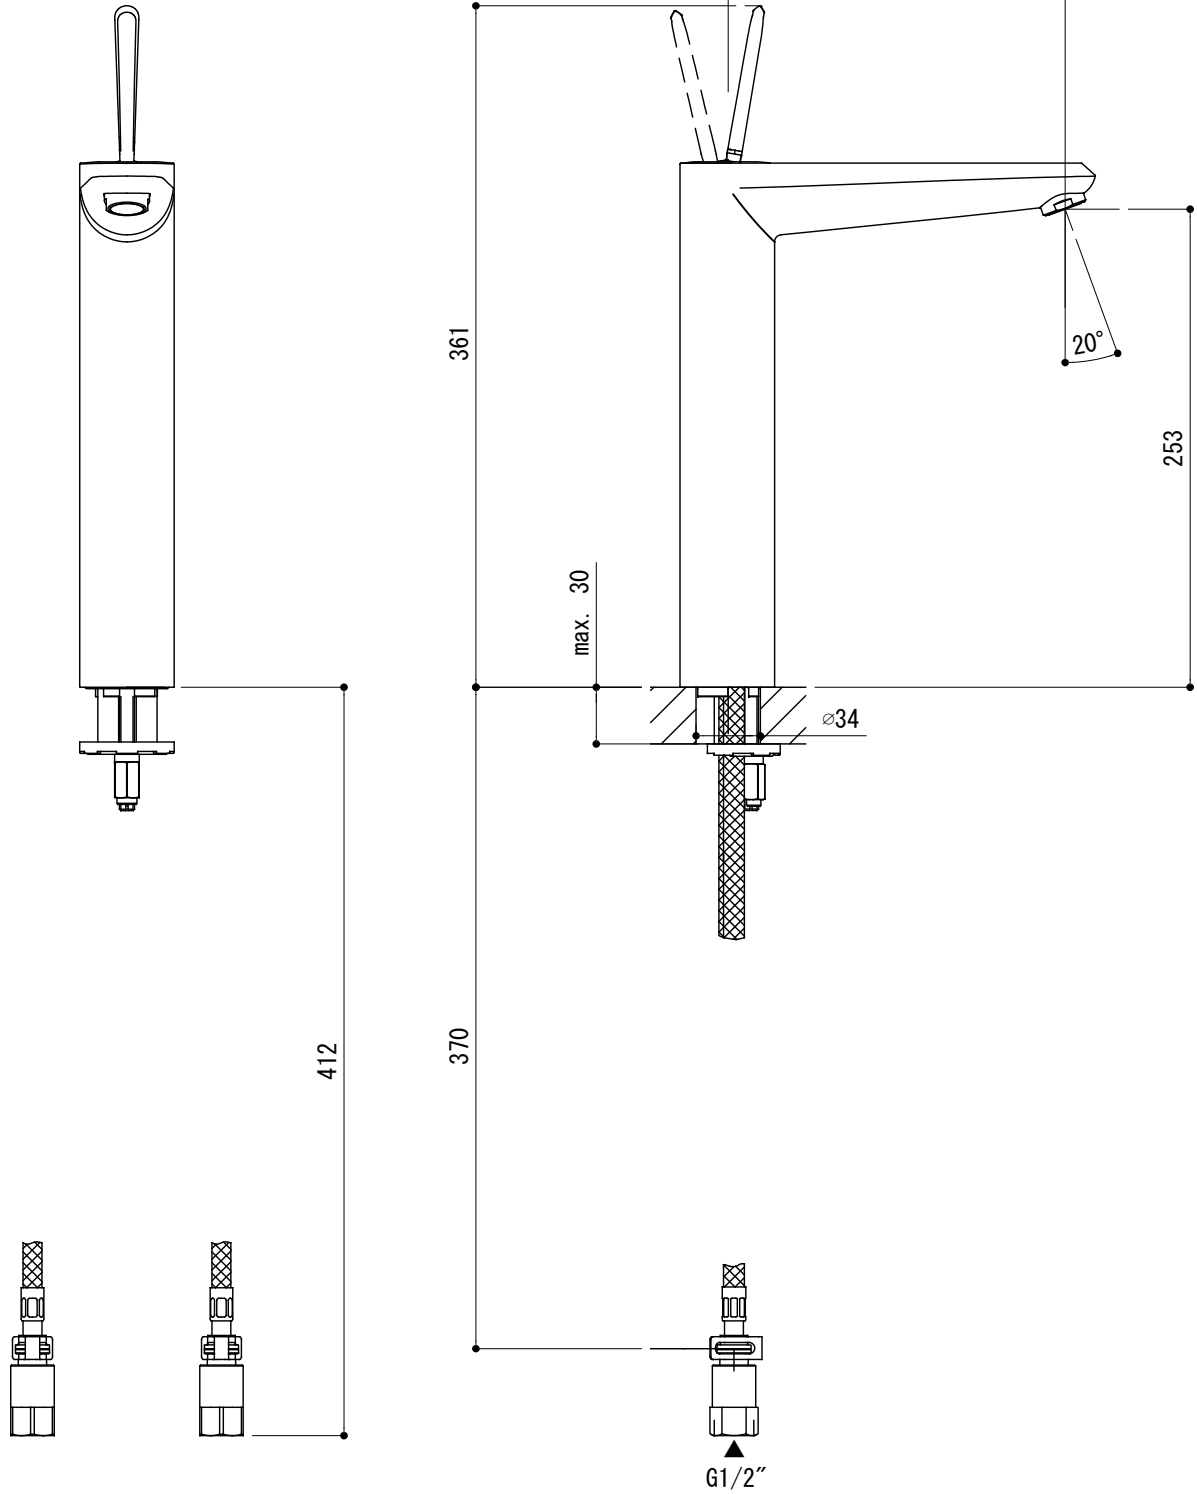

水栓取付穴

品名

混合栓 -GROHE, Euro Disc Joy-

品番

FHT73-2103-F01

仕様

クローム

重量

容量

縮尺

1:4

大洋金物株式会社 ティーフォーム事業部 **Tform**