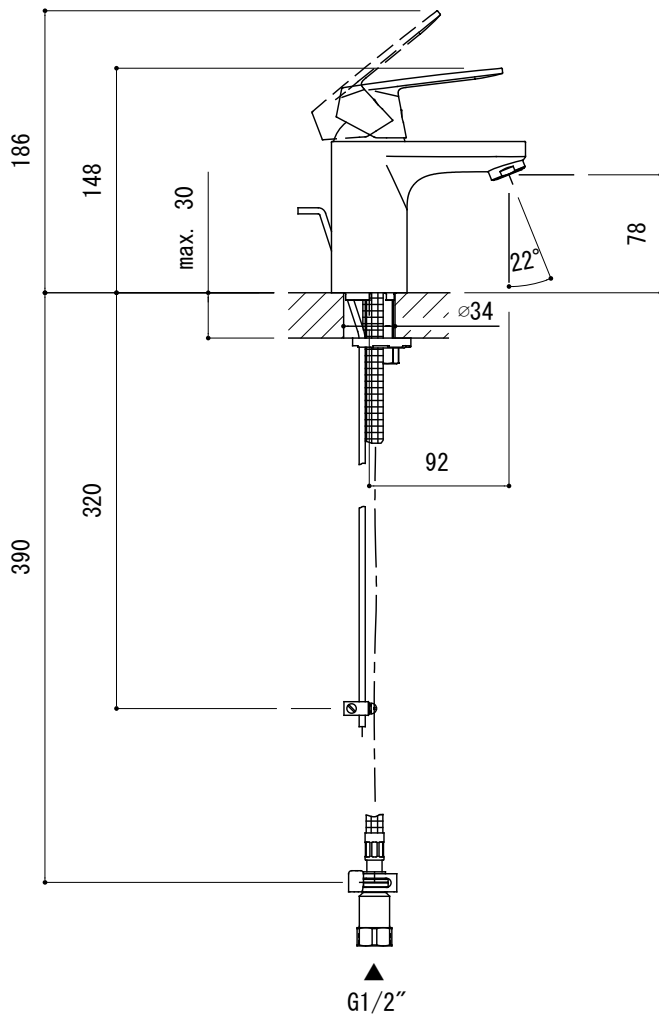

水側

品名 混合栓 -GROHE, Eurosmart Cosmopolitan-

品番 FHT73-2301-F01

仕様 コールドスタート/引棒付
クローム

重量 容量 縮尺 1:5

大洋金物株式会社 ティーフォルム事業部 **Tform**