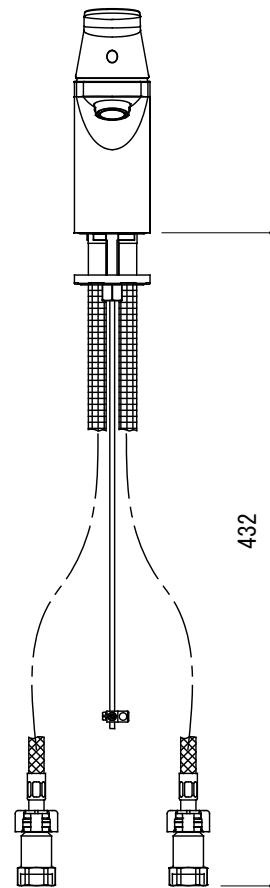

水側

品名 混合栓 -GROHE, Eurosmart Cosmopolitan-

品番 FHT73-2301-F01

仕様 コールドスタート/引棒付
クローム

重量 容量 縮尺 1:5

大洋金物株式会社 ティーフォルム事業部 **Tform**