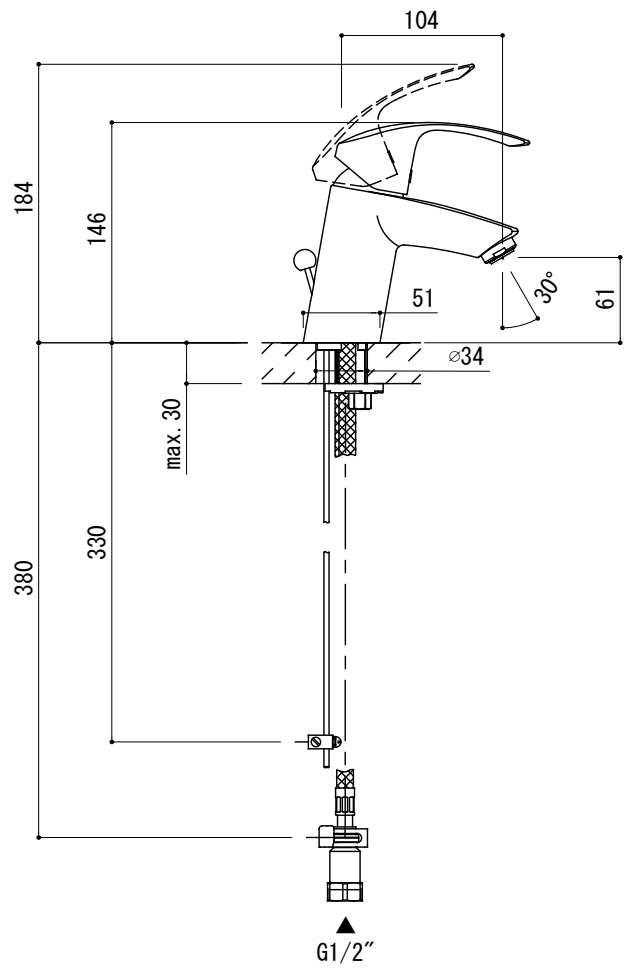

水栓取付穴

品名 混合栓 -GROHE, Eurosmart-

仕様 クローム

品番 FHT73-2310-F01

重量

容量

縮尺 1:5

大洋金物株式会社 ティーフォルム事業部 **Tform**