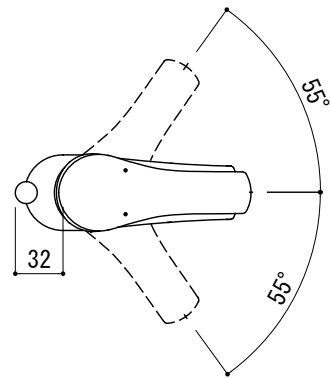

水栓取付穴

品名 混合栓 -GROHE, Eurosmart-

仕様 クローム

品番 FHT73-2310-F01

重量

容量

縮尺 1:5

大洋金物株式会社 ティーフォルム事業部 **Tform**