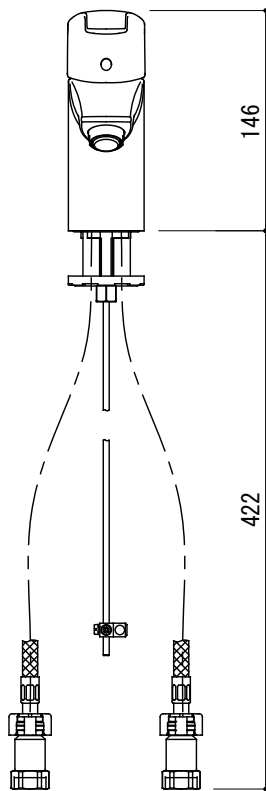

水栓取付穴

品名 混合栓 -GROHE, Eurosmart-

仕様 クローム

品番 FHT73-2310-F01

重量

容量

縮尺 1:5

大洋金物株式会社 ティーフォルム事業部 **Tform**