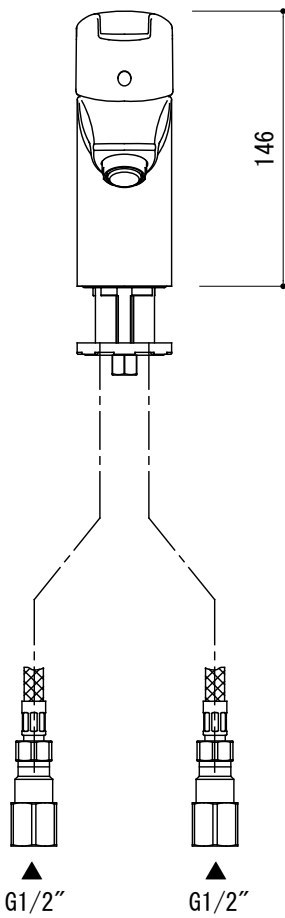

水栓取付穴

品名 混合栓 -GROHE, Eurosmart-

仕様 コールドスタート
クローム

品番 FHT73-2311-N01

重量 容量 縮尺 1:4

大洋金物株式会社 ティーフォーム事業部 **Tform**