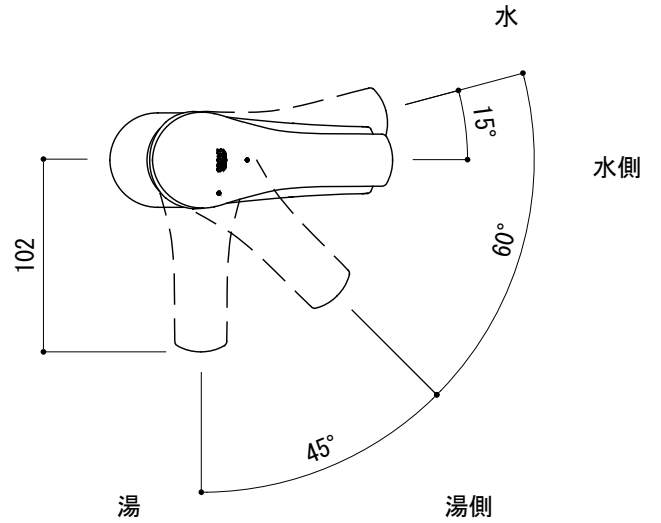

水栓取付穴

品名 混合栓 -GROHE, Eurosmart-

仕様 コールドスタート
クローム

品番 FHT73-2311-N01

重量 容量 縮尺 1:4

大洋金物株式会社 ティーフォーム事業部 **Tform**