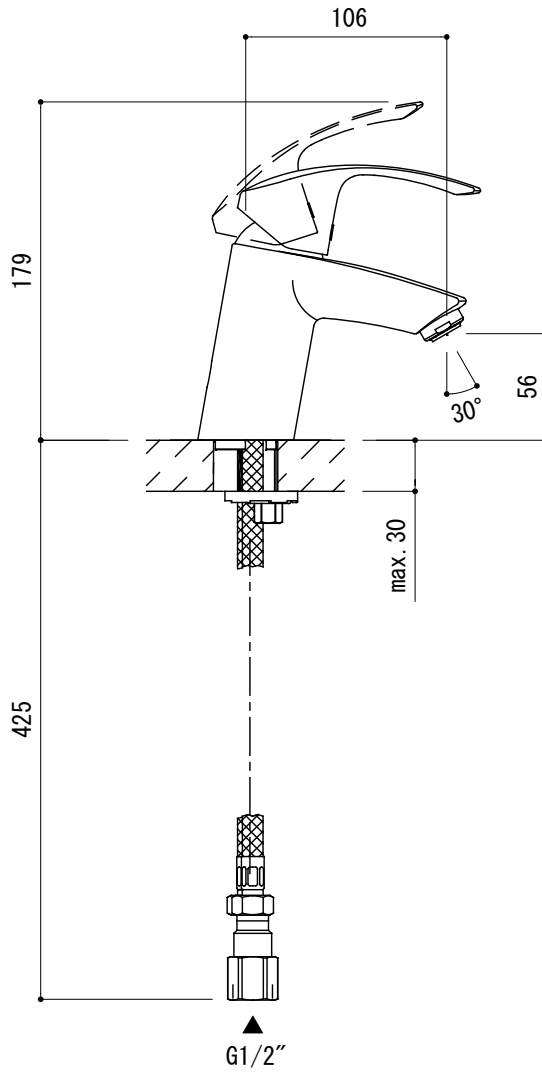

水栓取付穴

品名 混合栓 -GROHE, Eurosmart-

仕様 コールドスタート
クローム

品番 FHT73-2311-N01

重量 容量 縮尺 1:4

大洋金物株式会社 ティーフォーム事業部 **Tform**