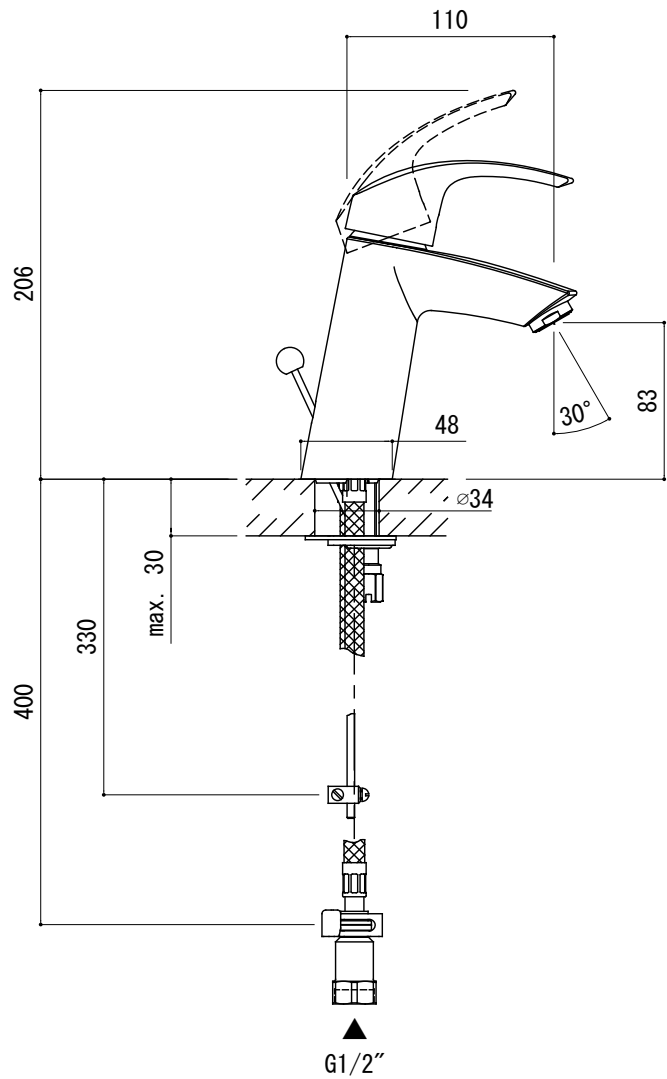

水栓取付穴

品名 混合栓 -GROHE, Eurosmart

仕様 クローム

品番 FHT73-2312-F01

重量

容量

縮尺 1:4

大洋金物株式会社 ティーフォルム事業部 **Tform**