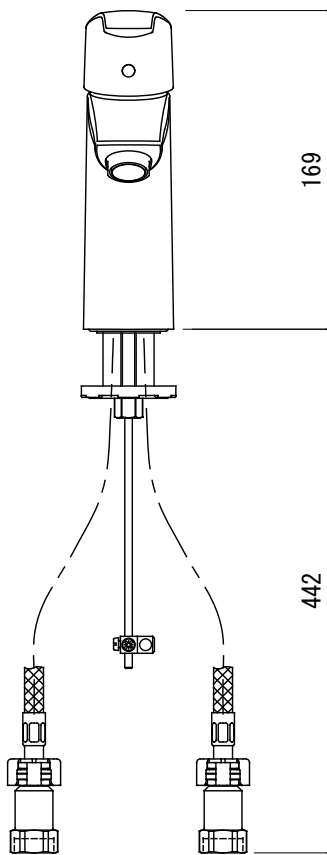

水栓取付穴

品名 混合栓 -GROHE, Eurosmart

仕様 クローム

品番 FHT73-2312-F01

重量

容量

縮尺 1:4

大洋金物株式会社 ティーフォルム事業部 **Tform**