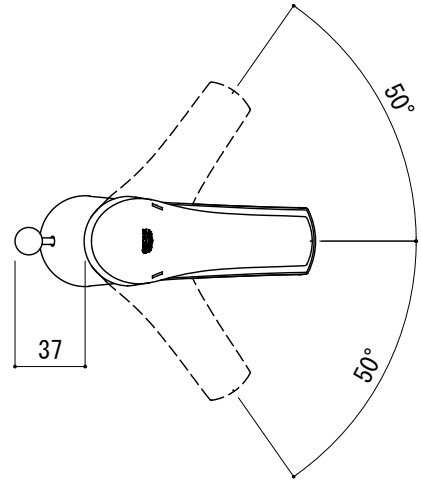

水栓取付穴

品名 混合栓 -GROHE, Eurosmart

仕様 クローム

品番 FHT73-2312-F01

重量

容量

縮尺 1:4

大洋金物株式会社 ティーフォルム事業部 **Tform**