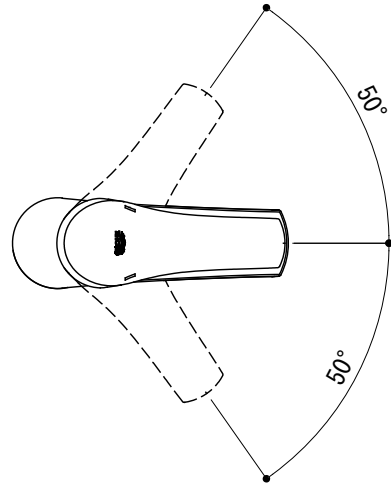

水栓取付穴

品名 混合栓 -GROHE, Eurosmart-

仕様 クローム

品番 FHT73-2313-F01

重量

容量

縮尺 1:4

大洋金物株式会社 ティーフォルム事業部 **Tform**