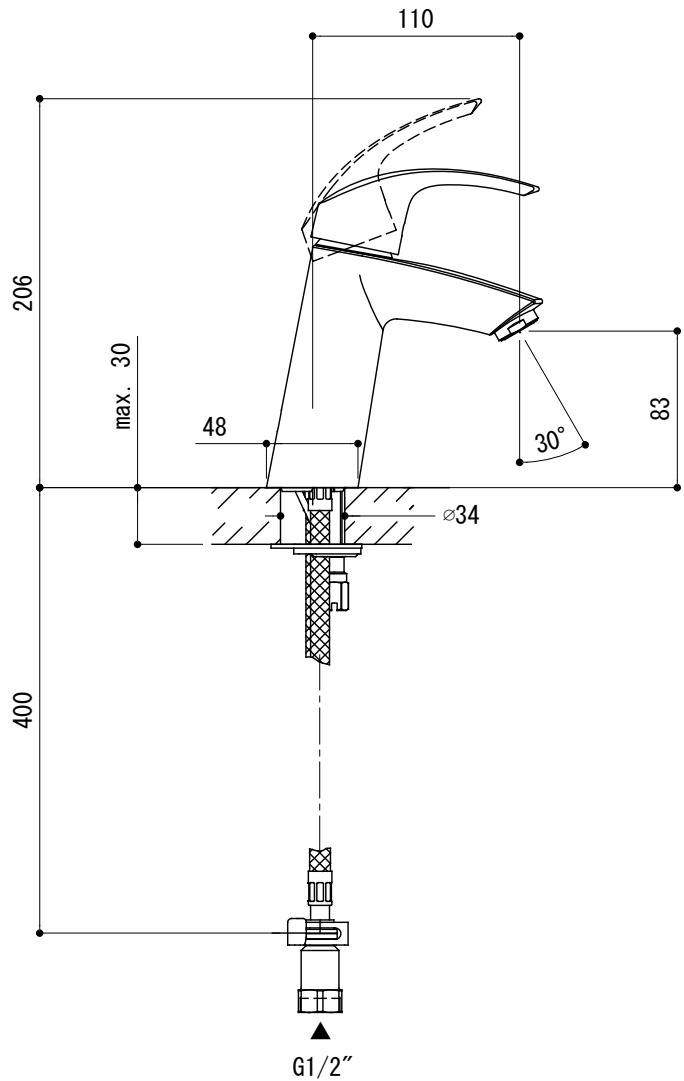

水栓取付穴

品名 混合栓 -GROHE, Eurosmart-

仕様 クローム

品番 FHT73-2313-F01

重量

容量

縮尺 1:4

大洋金物株式会社 ティーフォルム事業部 **Tform**