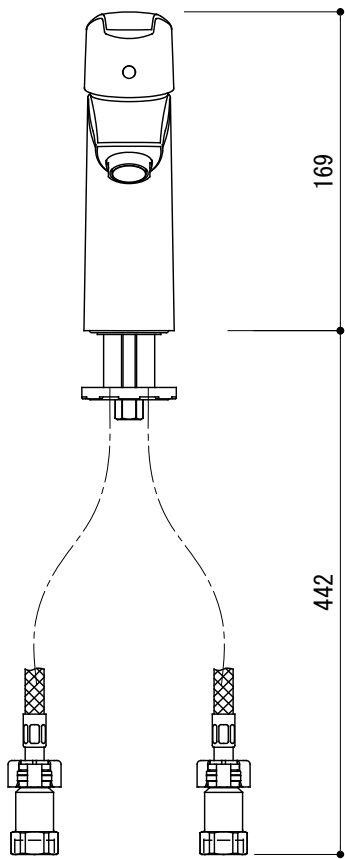

水栓取付穴

品名 混合栓 -GROHE, Eurosmart-

仕様 クローム

品番 FHT73-2313-F01

重量

容量

縮尺 1:4

大洋金物株式会社 ティーフォルム事業部 **Tform**