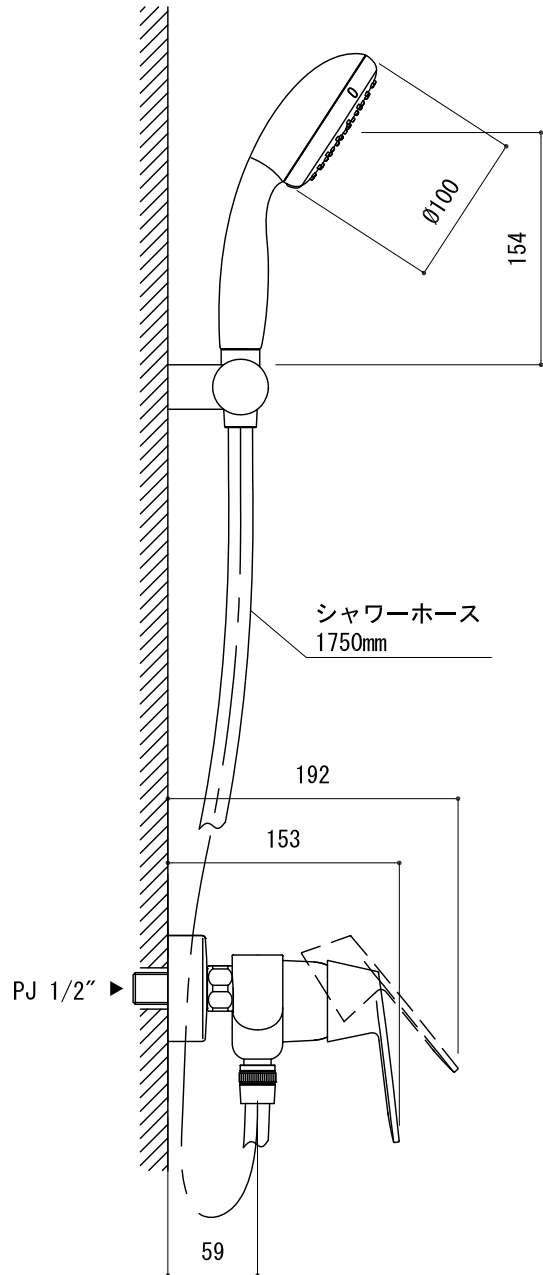

シャワーフック

品名 シャワー混合栓 -GROHE, Eurosmart cosmopolitan-

品番 FHT73-2329-001

仕様 クローム

重量 容量 縮尺 1:5

大洋金物株式会社 ティーフォルム事業部 **Tform**