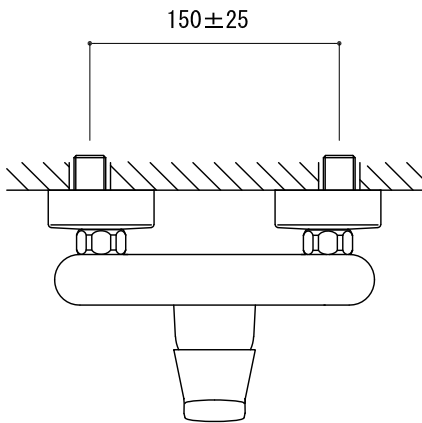

シャワーフック

品名 シャワー混合栓 -GROHE, Eurosmart cosmopolitan-

品番 FHT73-2329-001

仕様 クローム

重量 容量 縮尺 1:5

大洋金物株式会社 ティーフォルム事業部 **Tform**