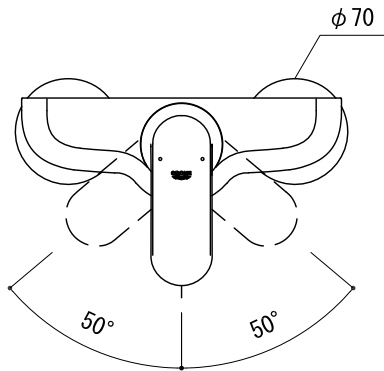

シャワーフック

品名 シャワー混合栓 -GROHE, Eurosmart cosmopolitan-

品番 FHT73-2329-001

仕様 クローム

重量 容量 縮尺 1:5

大洋金物株式会社 ティーフォルム事業部 **Tform**