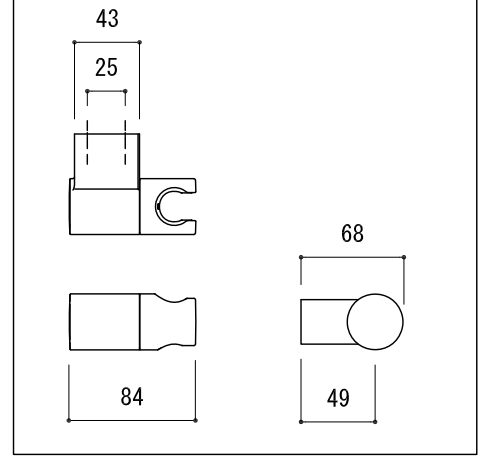

シャワーフック

品名 シャワー混合栓 -GROHE, Eurosmart cosmopolitan-

品番 FHT73-2329-001

仕様 クローム

重量 容量 縮尺 1:5

大洋金物株式会社 ティーフォルム事業部 **Tform**