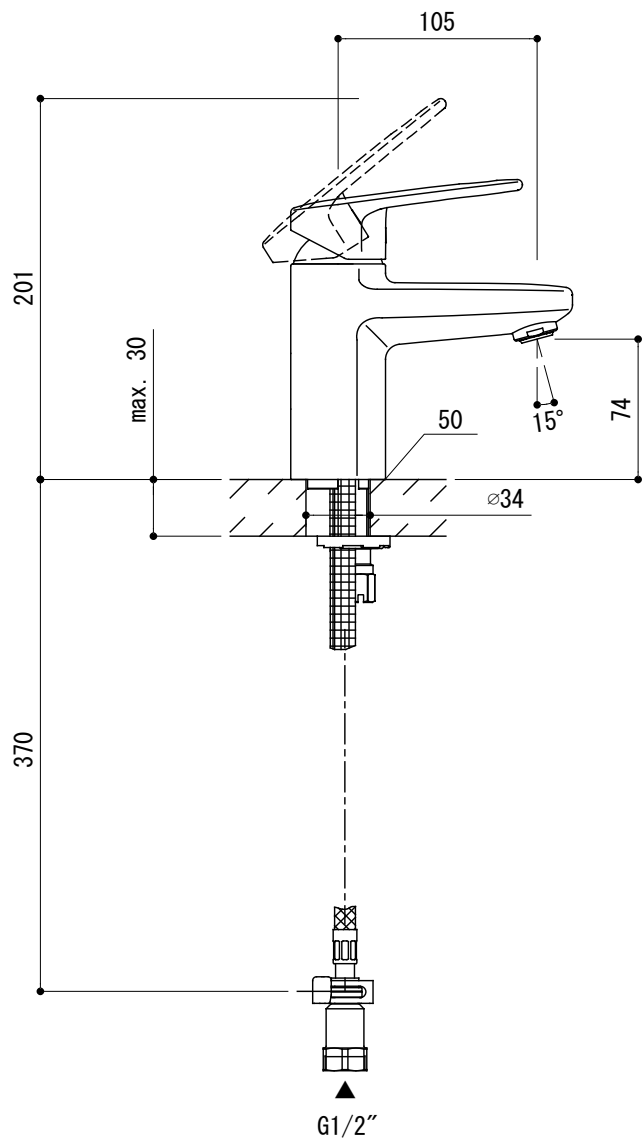

水栓取付穴

品名 混合栓 -GROHE, Europlus-

仕様 クローム

品番 FHT73-2402-F01

重量

容量

縮尺 1:4

大洋金物株式会社 ティーフォーム事業部 **Tform**