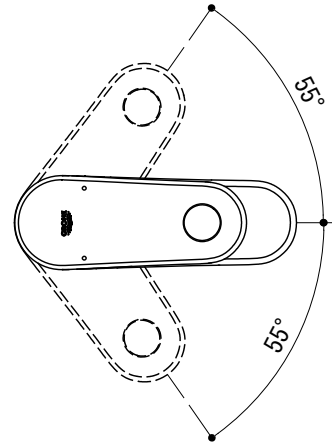

水栓取付穴

品名 混合栓 -GROHE, Europlus-

仕様 クローム

品番 FHT73-2402-F01

重量

容量

縮尺 1:4

大洋金物株式会社 ティーフォーム事業部 **Tform**