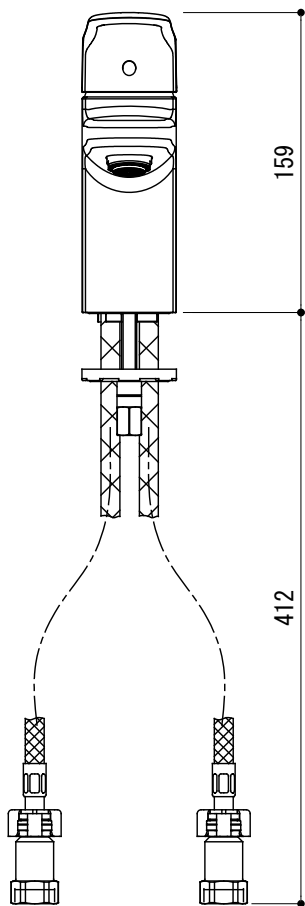

水栓取付穴

品名 混合栓 -GROHE, Europlus-

仕様 クローム

品番 FHT73-2402-F01

重量

容量

縮尺 1:4

大洋金物株式会社 ティーフォーム事業部 **Tform**