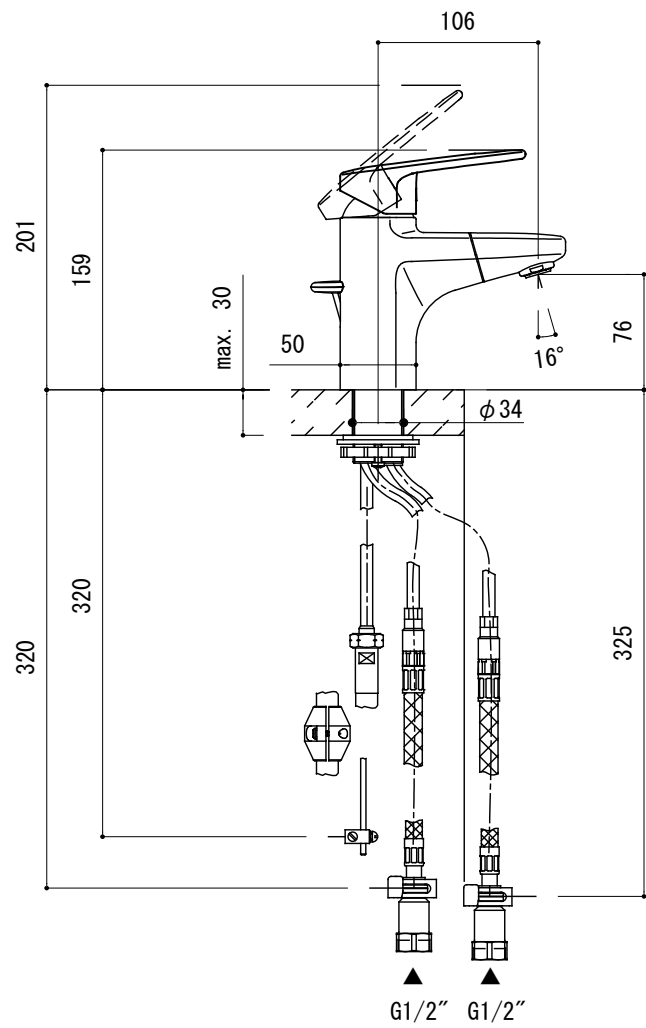

水栓取付穴

品名 混合栓 -GROHE, Europlus-

仕様 引棒付/クローム
コールドスタート仕様

品番 FHT73-2403-N01

重量 容量 縮尺 1:5

大洋金物株式会社 ティーフォルム事業部 **Tform**