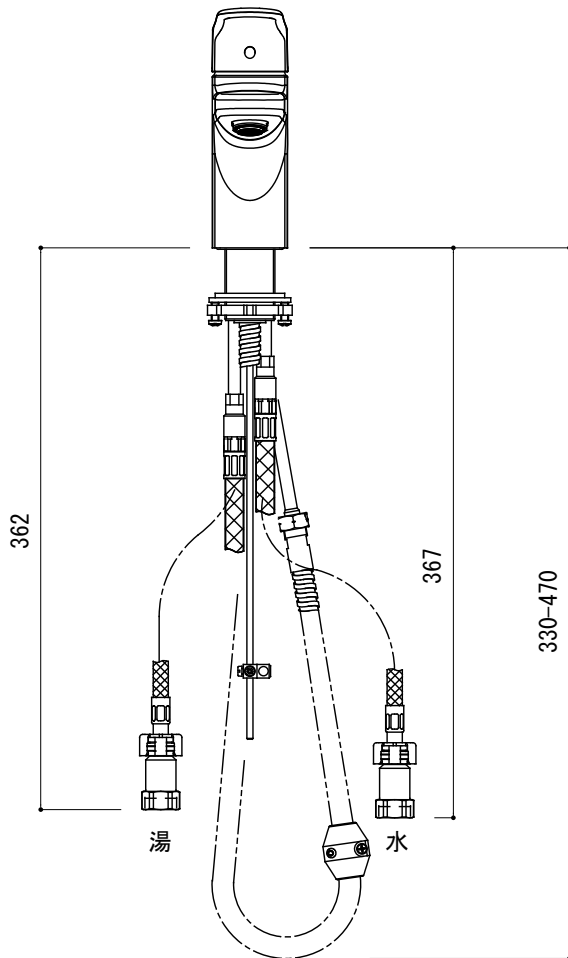

水栓取付穴

品名 混合栓 -GROHE, Europlus-

仕様 引棒付/クローム
コールドスタート仕様

品番 FHT73-2403-N01

重量 容量 縮尺 1:5

大洋金物株式会社 ティーフォルム事業部 **Tform**