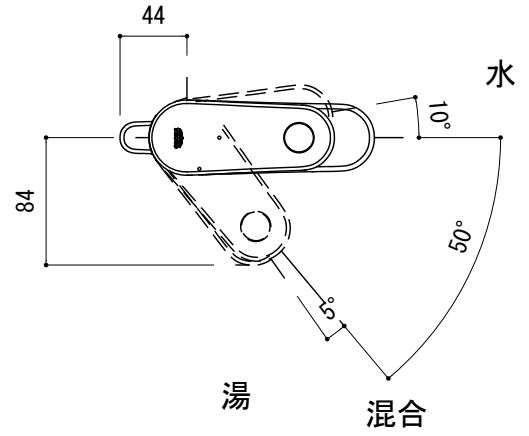

水栓取付穴

品名 混合栓 -GROHE, Europlus-

仕様 引棒付/クローム
コールドスタート仕様

品番 FHT73-2403-N01

重量 容量 縮尺 1:5

大洋金物株式会社 ティーフォルム事業部 **Tform**