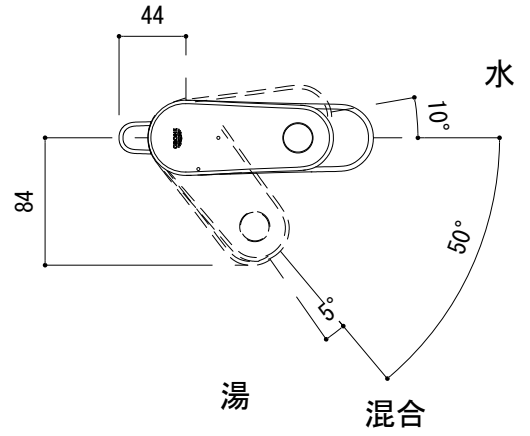

水栓取付穴

■流量 0.3Mpa時 4.7L/min

品名 混合栓 -GROHE, Europlus-

品番 FHT73-2403-N01

仕様 引棒付/クローム
コールドスタート仕様

重量 容量 縮尺 1:5

大洋金物株式会社 ティーフォルム事業部 **Tform**