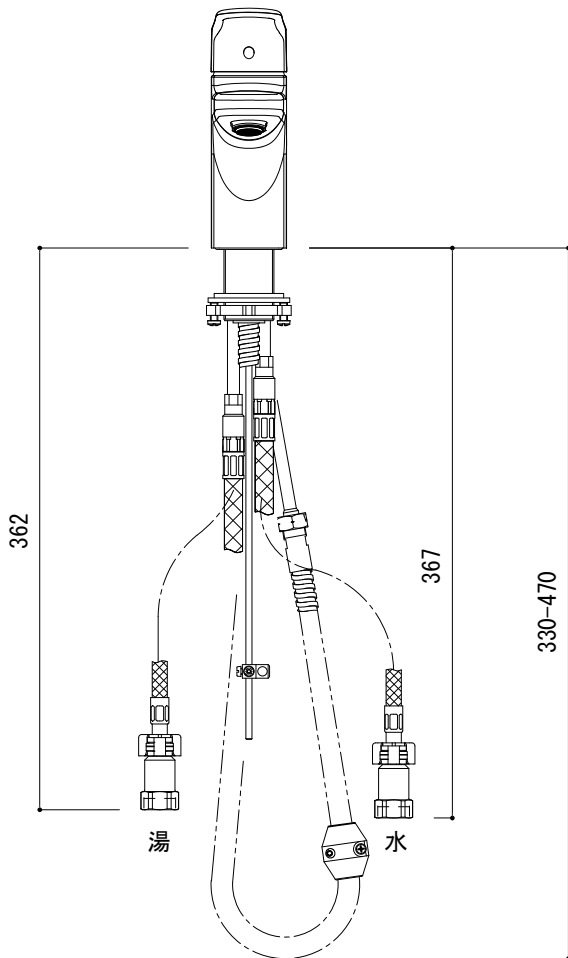

水栓取付穴

■流量 0.3Mpa時 4.7L/min

品名 混合栓 -GROHE, Europlus-

品番 FHT73-2403-N01

仕様 引棒付/クローム
コールドスタート仕様

重量 容量 縮尺 1:5

大洋金物株式会社 ティーフォルム事業部 **Tform**