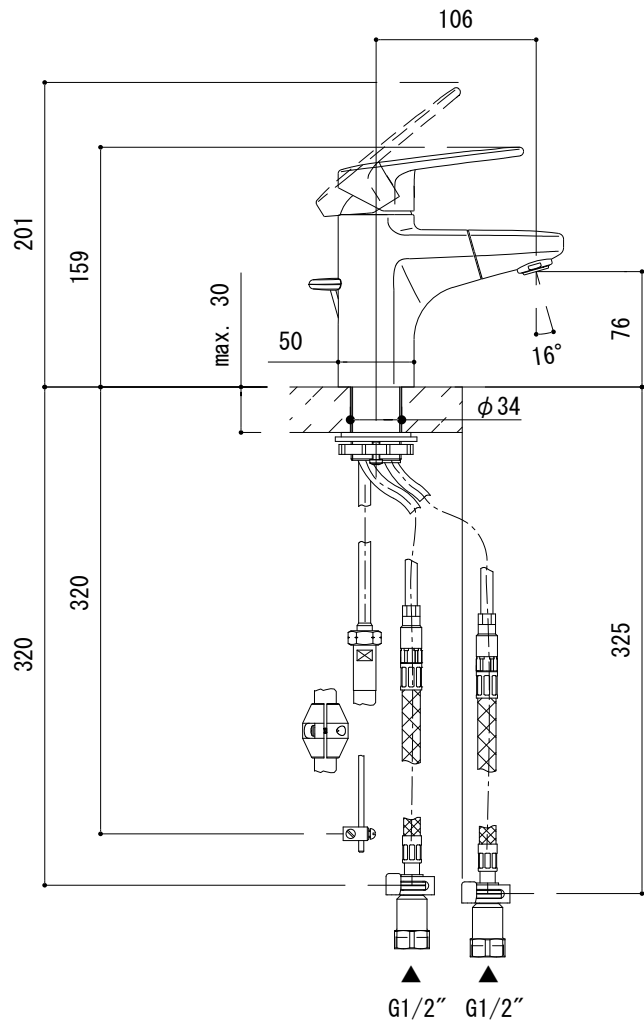

水栓取付穴

■流量 0.3Mpa時 4.7L/min

品名 混合栓 -GROHE, Europlus-

品番 FHT73-2403-N01

仕様 引棒付/クローム
コールドスタート仕様

重量 容量 縮尺 1:5

大洋金物株式会社 ティーフォルム事業部 **Tform**