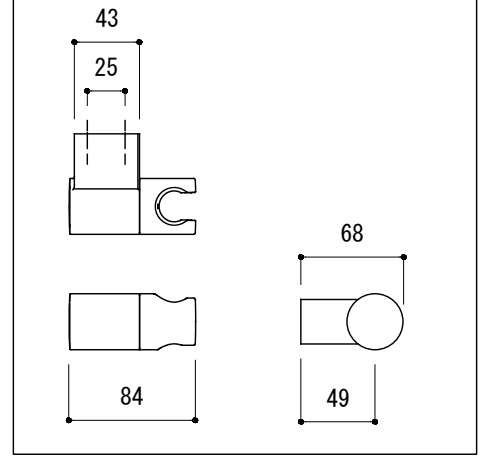

シャワーフック

品名 サーマスタットバス・シャワー混合栓 -GROHE, Grohtherm 2000-

品番 FHT73-3035

仕様 クローム

重量 容量 縮尺 1:5

大洋金物株式会社 ティーフォルム事業部 **Tform**