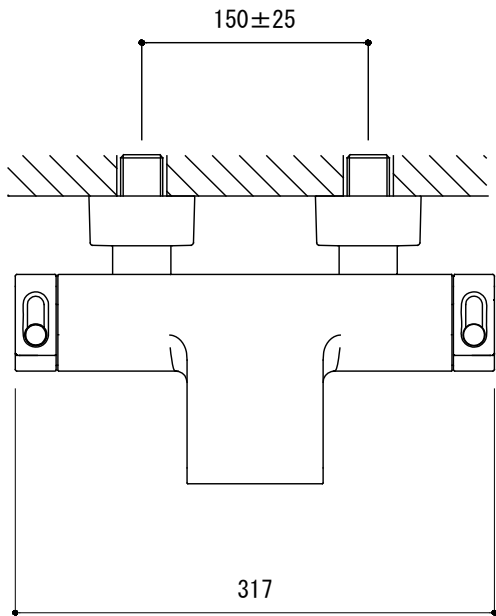

シャワーフック

品名 サーマスタットバス・シャワー混合栓 -GROHE, Grohtherm 2000-

品番 FHT73-3035

仕様 クローム

重量 容量 縮尺 1:5

大洋金物株式会社 ティーフォルム事業部 **Tform**