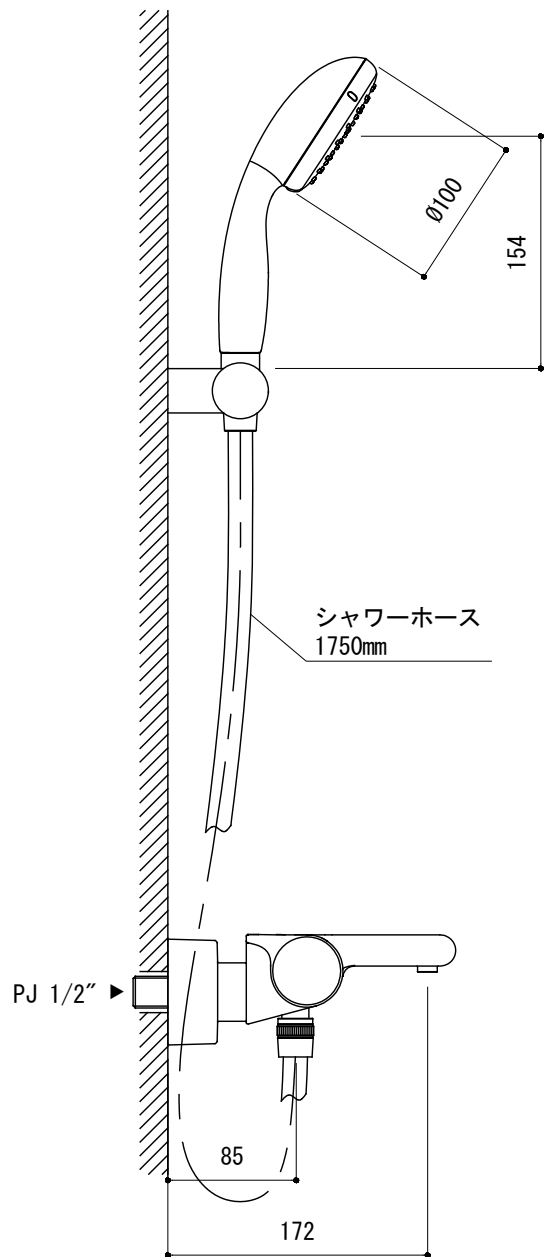

シャワーフック

品名 サーマスタットバス・シャワー混合栓 -GROHE, Grohtherm 2000-

品番 FHT73-3035

仕様 クローム

重量 容量 縮尺 1:5

大洋金物株式会社 ティーフォルム事業部 **Tform**