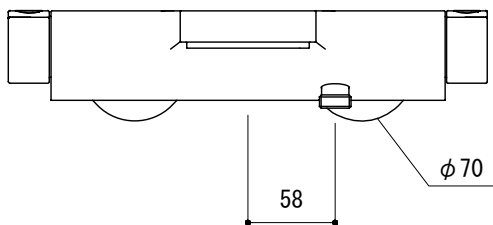

シャワーフック

品名 サーマスタットバス・シャワー混合栓 -GROHE, Grohtherm 2000-

品番 FHT73-3035

仕様 クローム

重量 容量 縮尺 1:5

大洋金物株式会社 ティーフォルム事業部 **Tform**