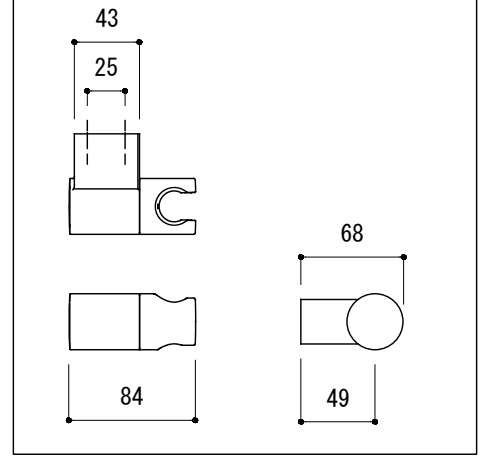

シャワーフック

品名 サーマスタットバス・シャワー混合栓 -GROHE, Grohtherm 3000-

品番 FHT73-3037

仕様 クローム

重量 容量 縮尺 1:5

大洋金物株式会社 ティーフォルム事業部 **Tform**