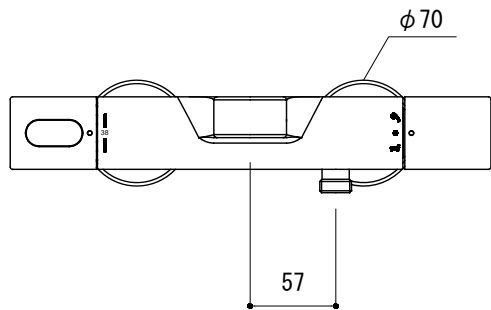

シャワーフック

品名 サーマスタットバス・シャワー混合栓 -GROHE, Grohtherm 3000-

品番 FHT73-3037

仕様 クローム

重量 容量 縮尺 1:5

大洋金物株式会社 ティーフォルム事業部 **Tform**