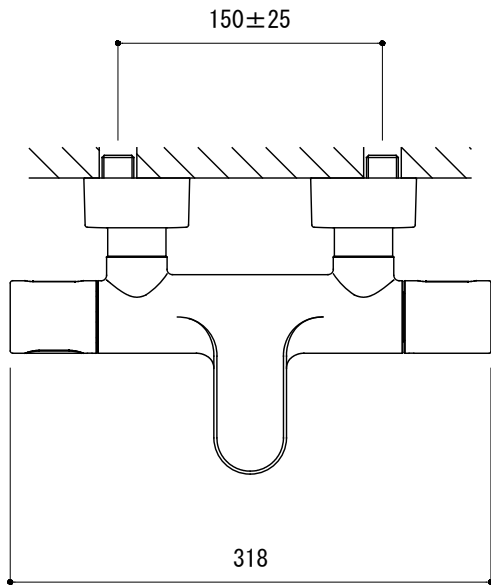

シャワーフック

品名 サーマスタットバス・シャワー混合栓 -GROHE, Grohtherm 3000-

品番 FHT73-3037

仕様 クローム

重量 容量 縮尺 1:5

大洋金物株式会社 ティーフォルム事業部 **Tform**