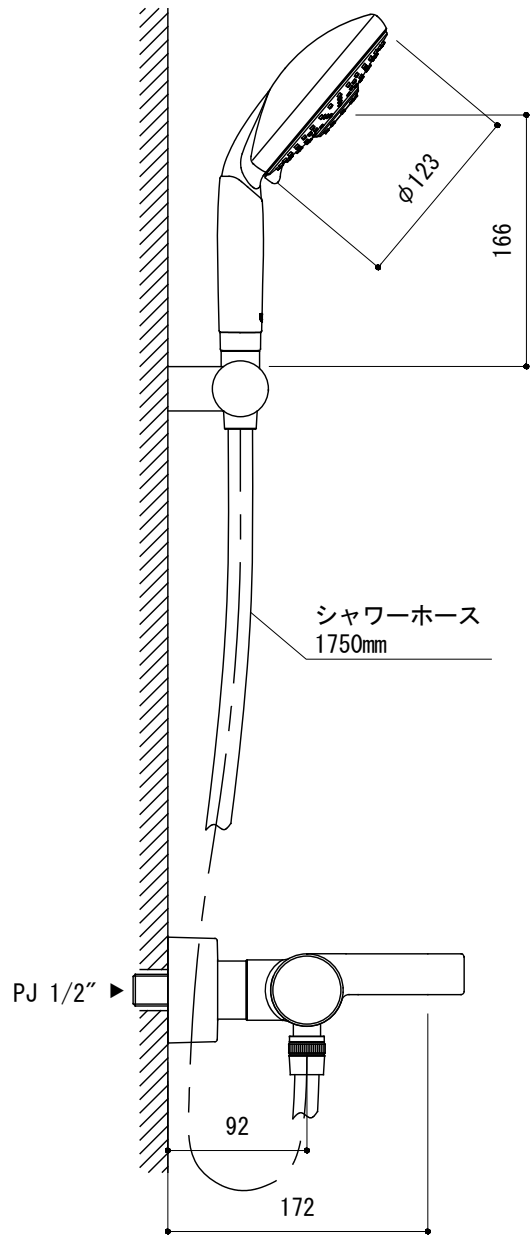

シャワーフック

品名 サーマスタットバス・シャワー混合栓 -GROHE, Grohtherm 3000-

品番 FHT73-3037

仕様 クローム

重量 容量 縮尺 1:5

大洋金物株式会社 ティーフォルム事業部 **Tform**