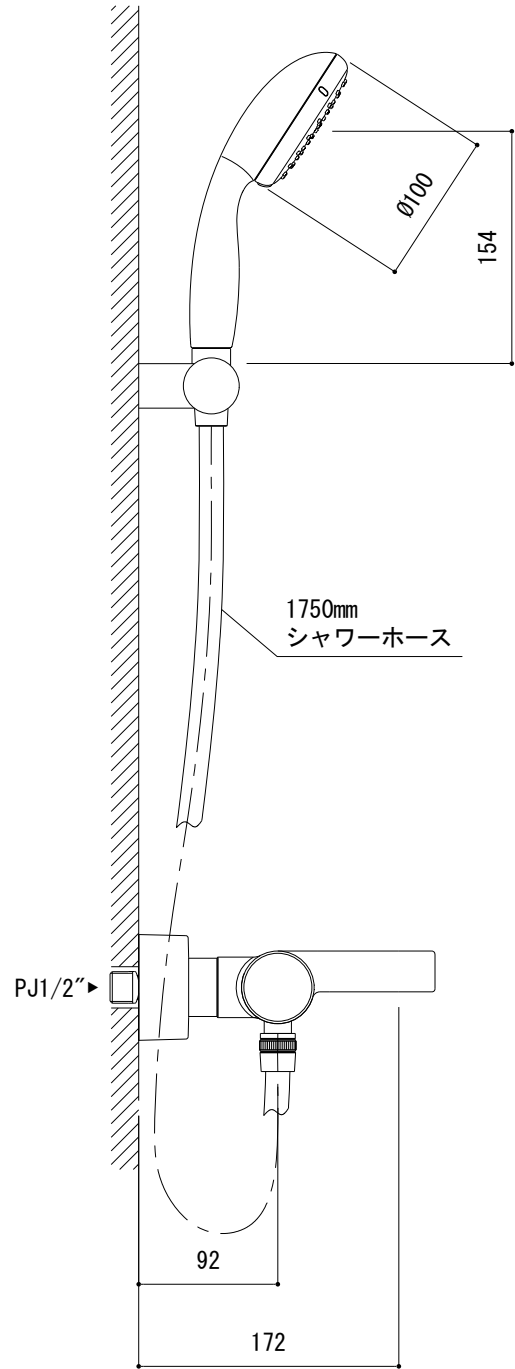

シャワーフック

■流量 0.3Mpa時

吐水口	18.6L/min
ハンドシャワーヘッド レイン	13.0L/min
ハンドシャワーヘッド ジェット	4.4L/min

品名 サーマスタットバス・シャワー混合栓 -GROHE, Grohtherm 3000 cosmopolitan-

品番 FHT73-3064

仕様 シャワーフック角度調整可/シャワーヘッド2way切替付/クローム

重量 容量 縮尺 1:5

大洋金物株式会社 ティーフォルム事業部 **Tform**