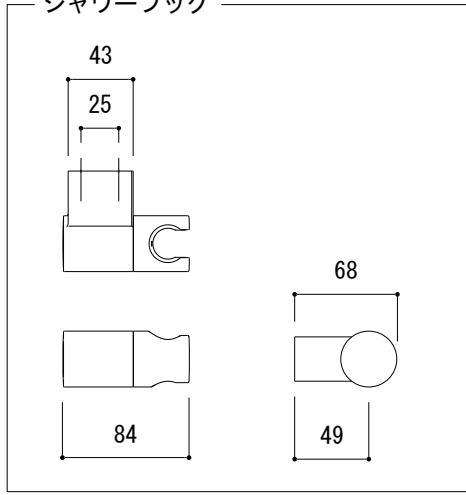

シャワーフック

■流量 0.3Mpa時

吐水口	18.6L/min
ハンドシャワーヘッド レイン	13.0L/min
ハンドシャワーヘッド ジェット	4.4L/min

品名 サーマスタットバス・シャワー混合栓 -GROHE, Grohtherm 3000 cosmopolitan-

品番 FHT73-3064

仕様 シャワーフック角度調整可/シャワーヘッド2way切替付/クローム

重量 容量 縮尺 1:5

大洋金物株式会社 ティーフォルム事業部 **Tform**