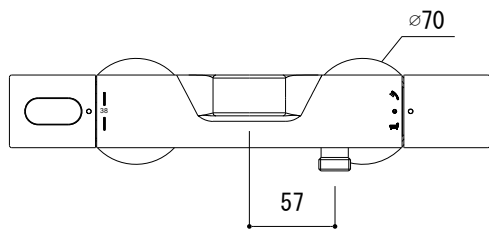

シャワーフック

■流量 0.3Mpa時

吐水口	18.6L/min
ハンドシャワーヘッド レイン	13.0L/min
ハンドシャワーヘッド ジェット	4.4L/min

品名 サーマスタットバス・シャワー混合栓 -GROHE, Grohtherm 3000 cosmopolitan-

品番 FHT73-3064

仕様 シャワーフック角度調整可/シャワーヘッド2way切替付/クローム

重量 容量 縮尺 1:5

大洋金物株式会社 ティーフォルム事業部 **Tform**