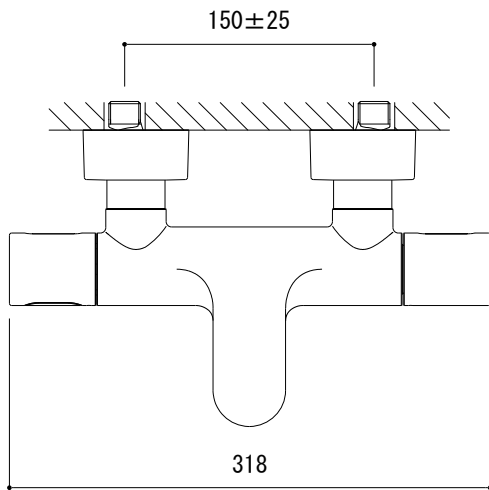

シャワーフック

■流量 0.3Mpa時

吐水口	18.6L/min
ハンドシャワーヘッド レイン	13.0L/min
ハンドシャワーヘッド ジェット	4.4L/min

品名 サーマスタットバス・シャワー混合栓 -GROHE, Grohtherm 3000 cosmopolitan-

品番 FHT73-3064

仕様 シャワーフック角度調整可/シャワーヘッド2way切替付/クローム

重量 容量 縮尺 1:5

大洋金物株式会社 ティーフォルム事業部 **Tform**