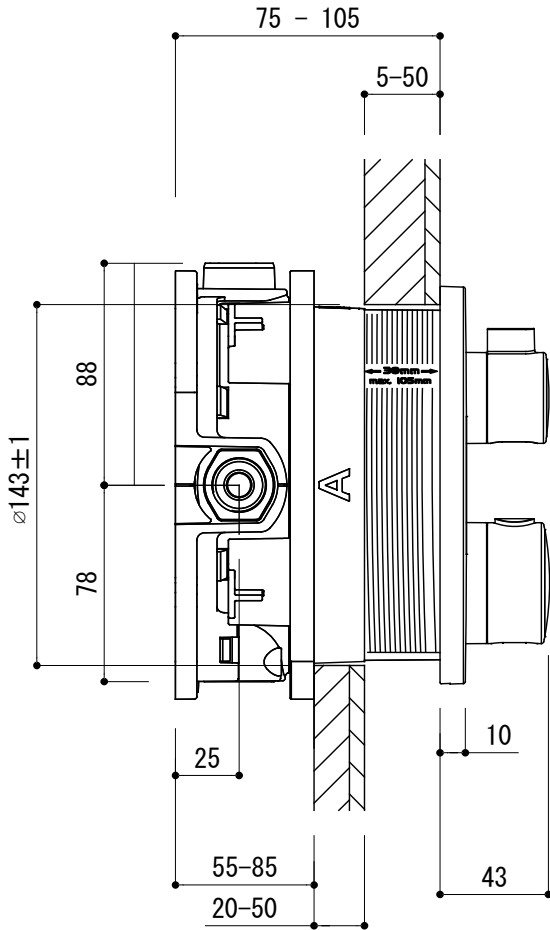

吐出口使用例

A	B	C
×		

× = PLUG

品名 バス・シャワー混合栓 -GROHE, Grotherm-

品番 FHT73-3068-001

仕様 クローム

重量 容量 縮尺 1:3

大洋金物株式会社 ティーフォルム事業部 **Tform**