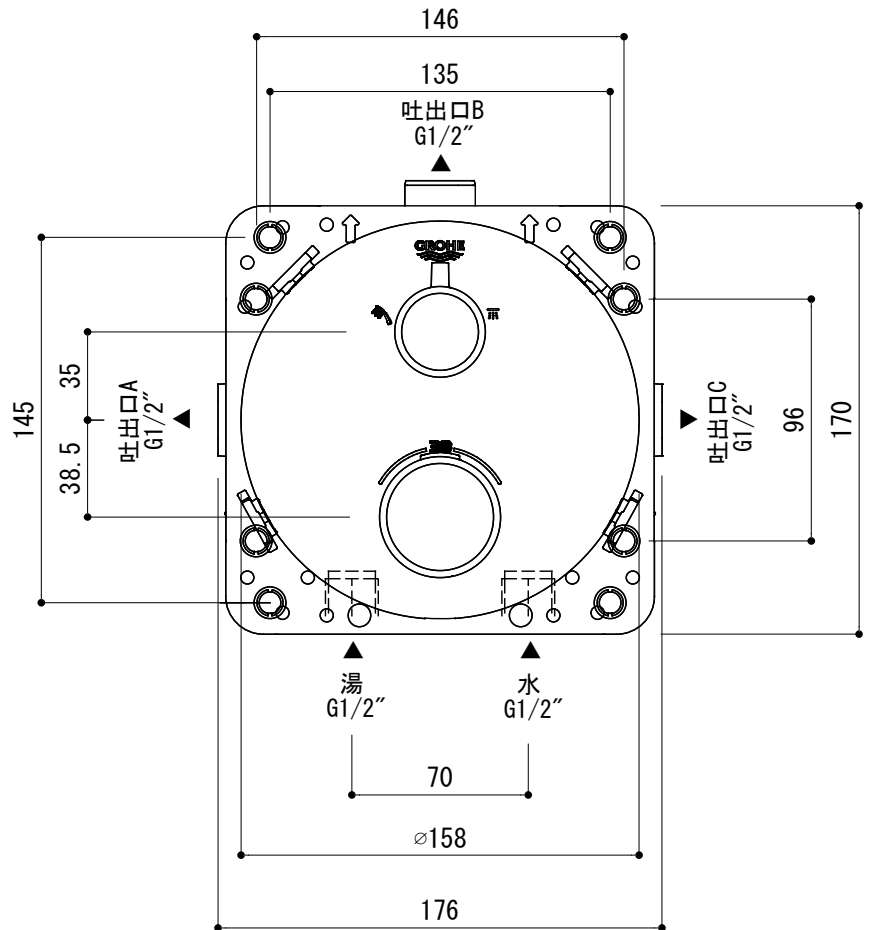

吐出口使用例

A	B	C
×		

× = PLUG

品名 バス・シャワー混合栓 -GROHE, Grotherm-

品番 FHT73-3068-001

仕様 クローム

重量 容量 縮尺 1:3

大洋金物株式会社 ティーフォルム事業部 **Tform**