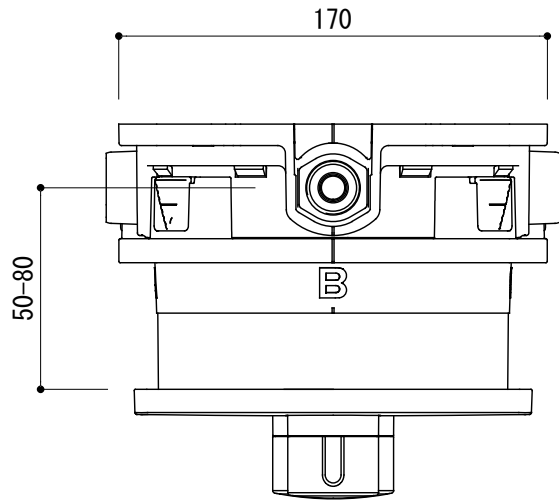

吐出口使用例

A	B	C
×		

× = PLUG

品名 バス・シャワー混合栓 -GROHE, Grotherm-

品番 FHT73-3068-001

仕様 クローム

重量 容量 縮尺 1:3

大洋金物株式会社 ティーフォルム事業部 **Tform**