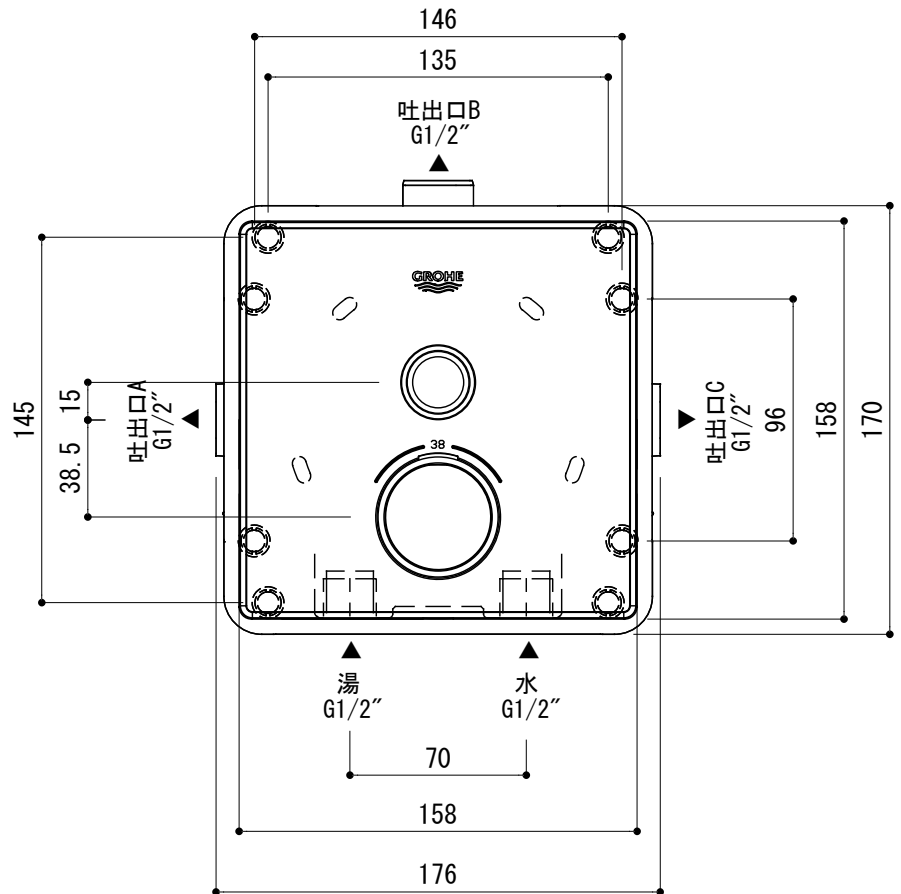

吐出口使用例

A	B	C
×		×
×		×
×	×	

× = PLUG

品名 バス・シャワー混合栓 -GROHE, Smart Control-

仕様 クローム

品番 FHT73-3101-001

重量 容量 縮尺 1:3

大洋金物株式会社 ティーフォルム事業部 **Tform**