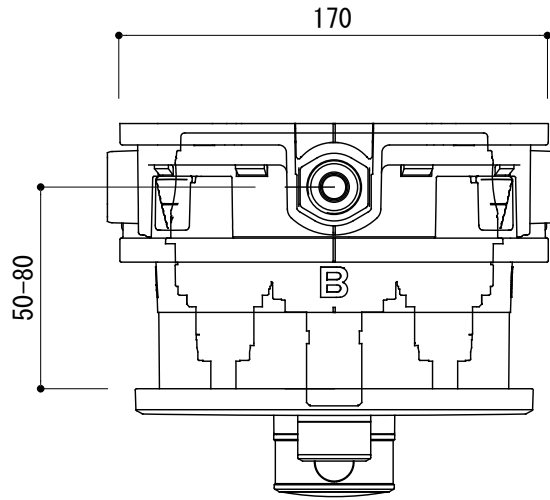

吐出口使用例

A	B	C
×		×
×		×
×	×	

× = PLUG

品名 バス・シャワー混合栓 -GROHE, Smart Control-

仕様 クローム

品番 FHT73-3101-001

重量 容量 縮尺 1:3

大洋金物株式会社 ティーフォルム事業部 **Tform**