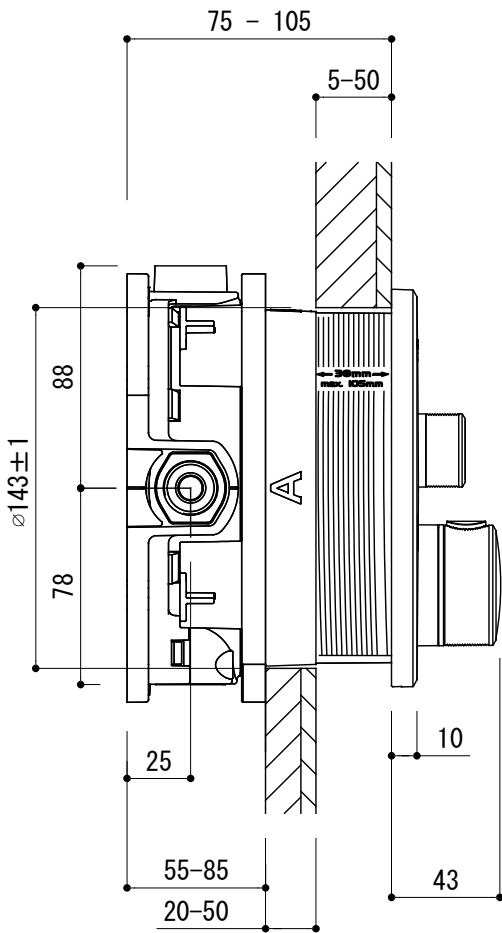

吐出口使用例

A	B	C
×		×
×		×
×	×	

× = PLUG

品名 バス・シャワー混合栓 -GROHE, Smart Control-

仕様 クローム

品番 FHT73-3101-001

重量 容量 縮尺 1:3

大洋金物株式会社 ティーフォルム事業部 **Tform**