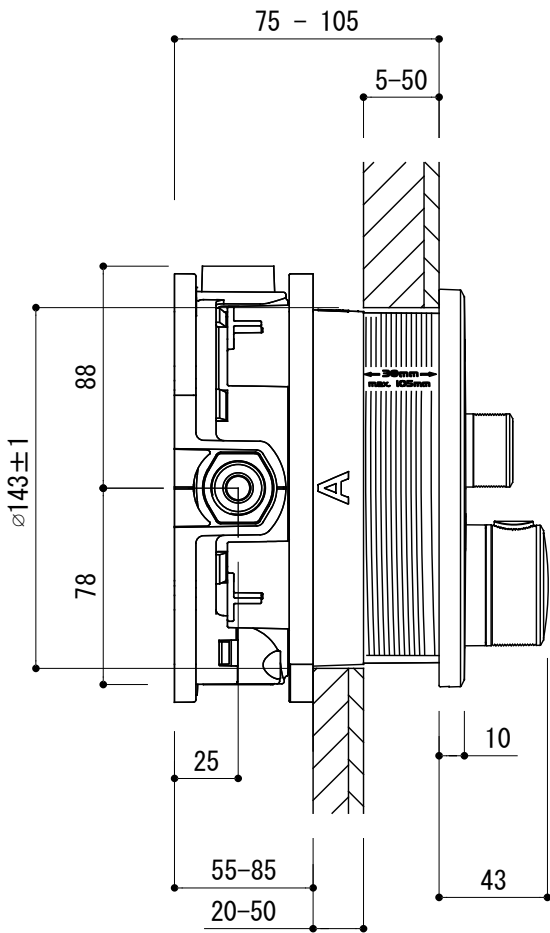

吐出口使用例

A	B	C
×		×
×		×
×	×	

× = PLUG

- FHT73-3111-001 (クローム)
- FHT73-3111-DC1 (スーパースチール)
- FHT73-3111-AL1 (ブラッシュドハードグラファイト)

品名 バス・シャワー混合栓 -GROHE, Smart Control-	品番 FHT73-3111		
	仕様	重量	容量
		縮尺 1:3	
大洋金物株式会社 ティーフォルム事業部 Tform			