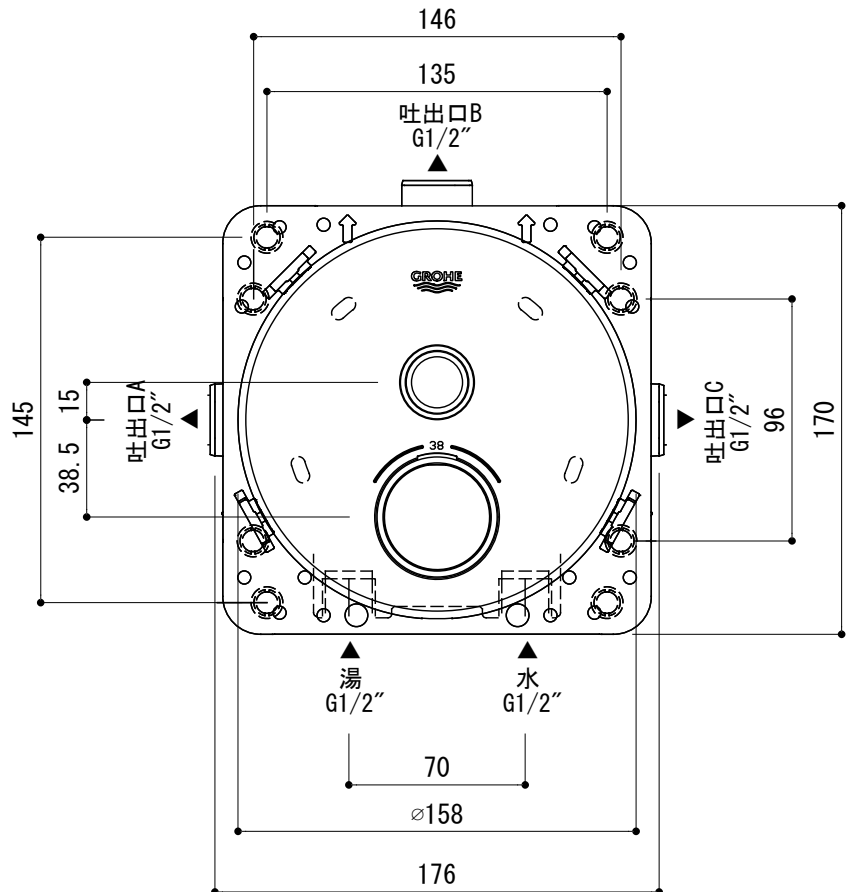

吐出口使用例

A	B	C
×		×
×		×
×	×	

× = PLUG

- FHT73-3111-001 (クローム)
- FHT73-3111-DC1 (スーパースチール)
- FHT73-3111-AL1 (ブラッシュドハードグラファイト)

品名 バス・シャワー混合栓 -GROHE, Smart Control-	品番 FHT73-3111		
	仕様	重量	容量
		縮尺 1:3	
大洋金物株式会社 ティーフォルム事業部 Tform			