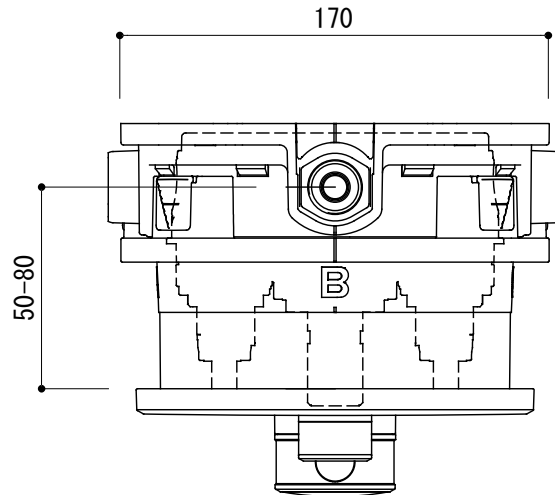

吐出口使用例

A	B	C
×		×
×		×
×	×	

× = PLUG

- FHT73-3111-001 (クローム)
- FHT73-3111-DC1 (スーパースチール)
- FHT73-3111-AL1 (ブラッシュドハードグラファイト)

品名 バス・シャワー混合栓 -GROHE, Smart Control-	品番 FHT73-3111		
	仕様	重量	容量
		縮尺 1:3	
大洋金物株式会社 ティーフォルム事業部 Tform			