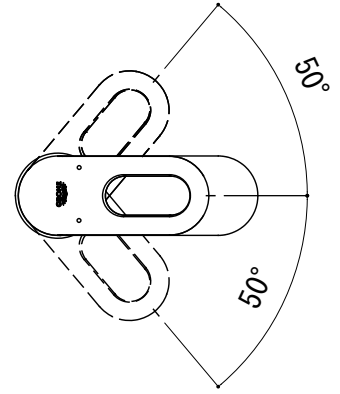

水栓取付穴

品名 混合栓 -GROHE, Bau Loop-

仕様 クローム

品番 FHT73-4601

重量

容量

縮尺 1:4

大洋金物株式会社 ティーフォルム事業部 **Tform**