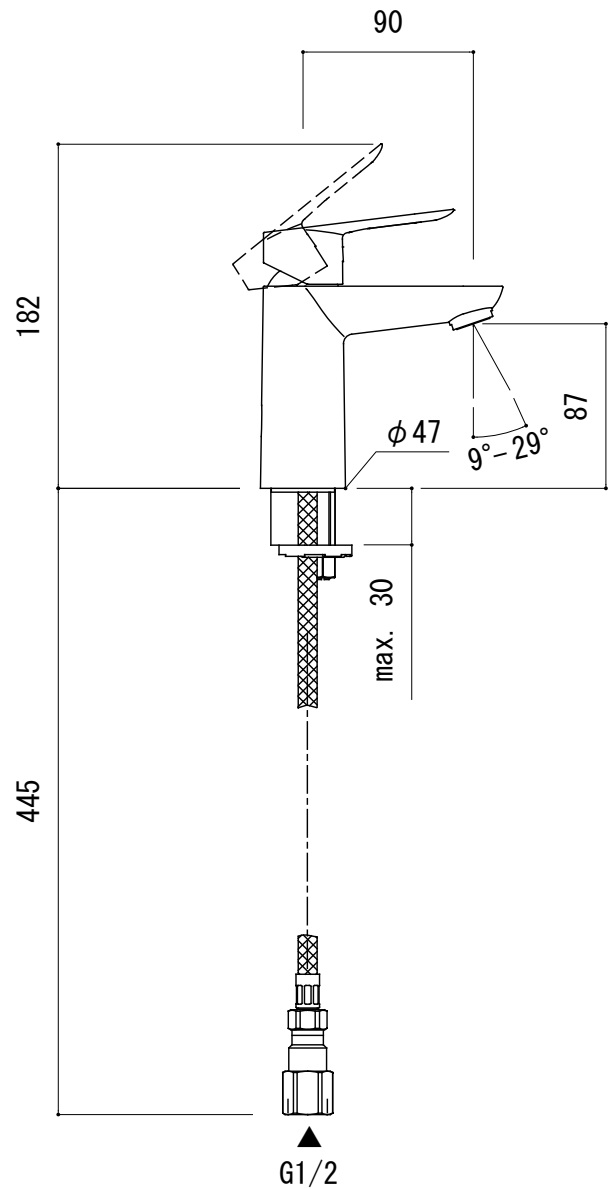

水栓取付穴

品名 混合栓 -GROHE, Bau Loop-

仕様 クローム

品番 FHT73-4601

重量

容量

縮尺 1:4

大洋金物株式会社 ティーフォルム事業部 **Tform**