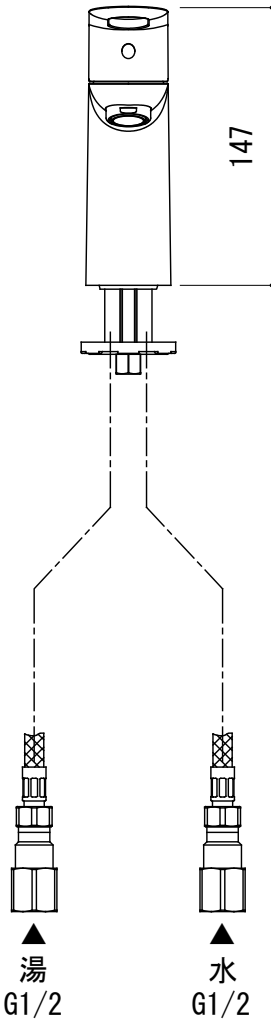

水栓取付穴

品名 混合栓 -GROHE, Bau Loop-

仕様 クローム

品番 FHT73-4601

重量

容量

縮尺 1:4

大洋金物株式会社 ティーフォルム事業部 **Tform**