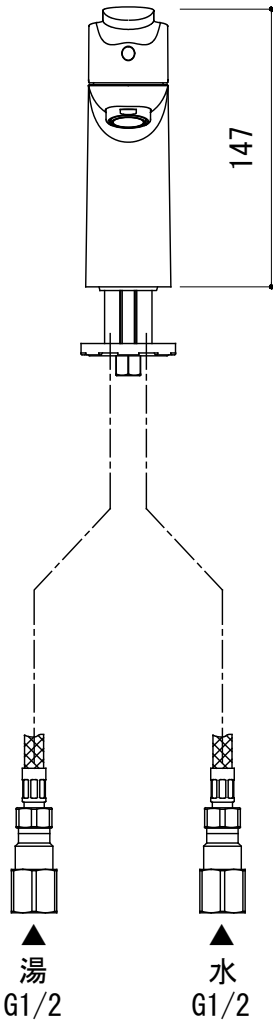

水栓取付穴

品名 混合栓 -GROHE, Bau Edge-

品番 FHT73-4701

仕様 クローム

重量 容量 縮尺 1:4

大洋金物株式会社 ティーフォーム事業部 **Tform**