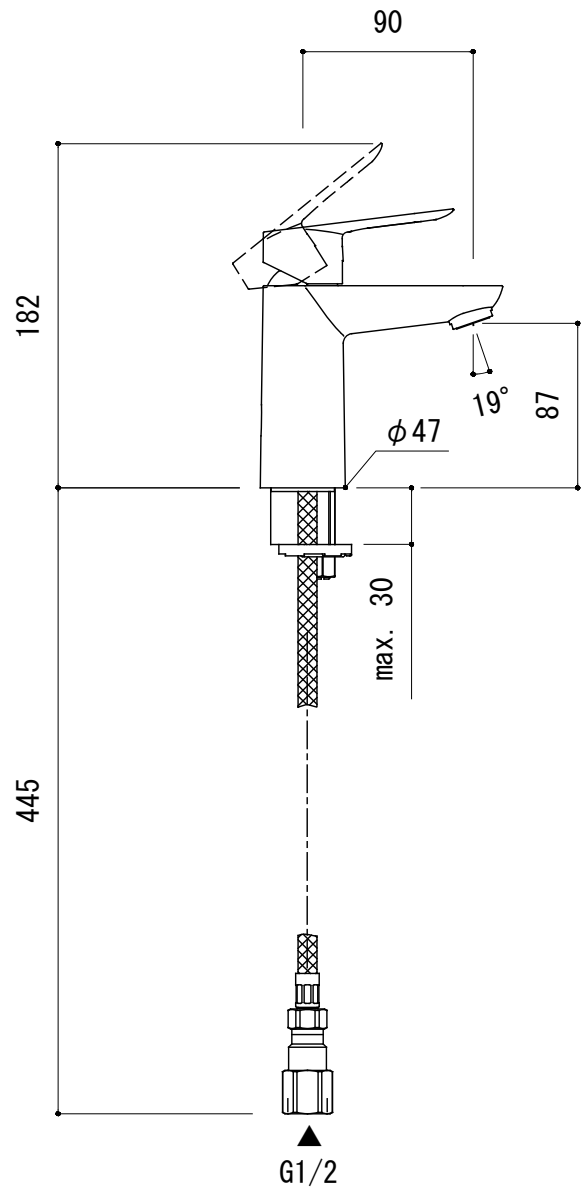

水栓取付穴

品名 混合栓 -GROHE, Bau Edge-

品番 FHT73-4701

仕様 クローム

重量 容量 縮尺 1:4

大洋金物株式会社 ティーフォーム事業部 **Tform**