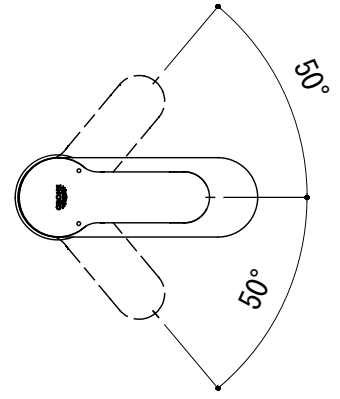

水栓取付穴

品名 混合栓 -GROHE, Bau Edge-

品番 FHT73-4701

仕様 クローム

重量 容量 縮尺 1:4

大洋金物株式会社 ティーフォーム事業部 **Tform**