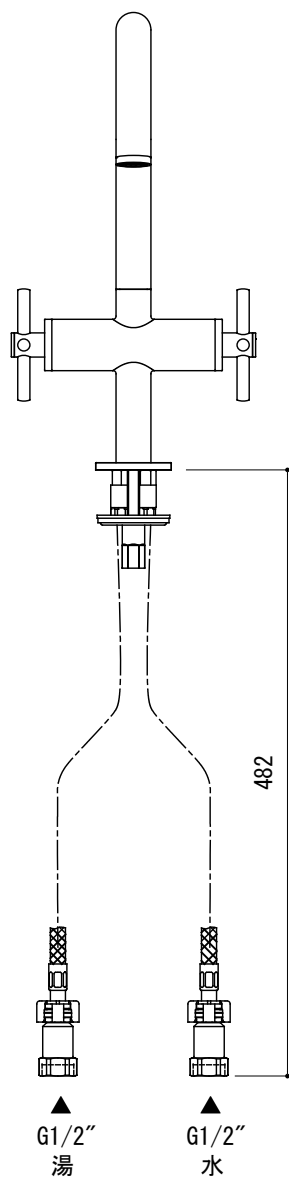

水栓取付穴

品名 混合栓 -GROHE, New Atrio-

品番 FHT73-5102-001

仕様 ポップアップ排水金具付属/吐水口首振可
クローム

重量 容量 縮尺 1:5

大洋金物株式会社 ティーフォルム事業部 **Tform**