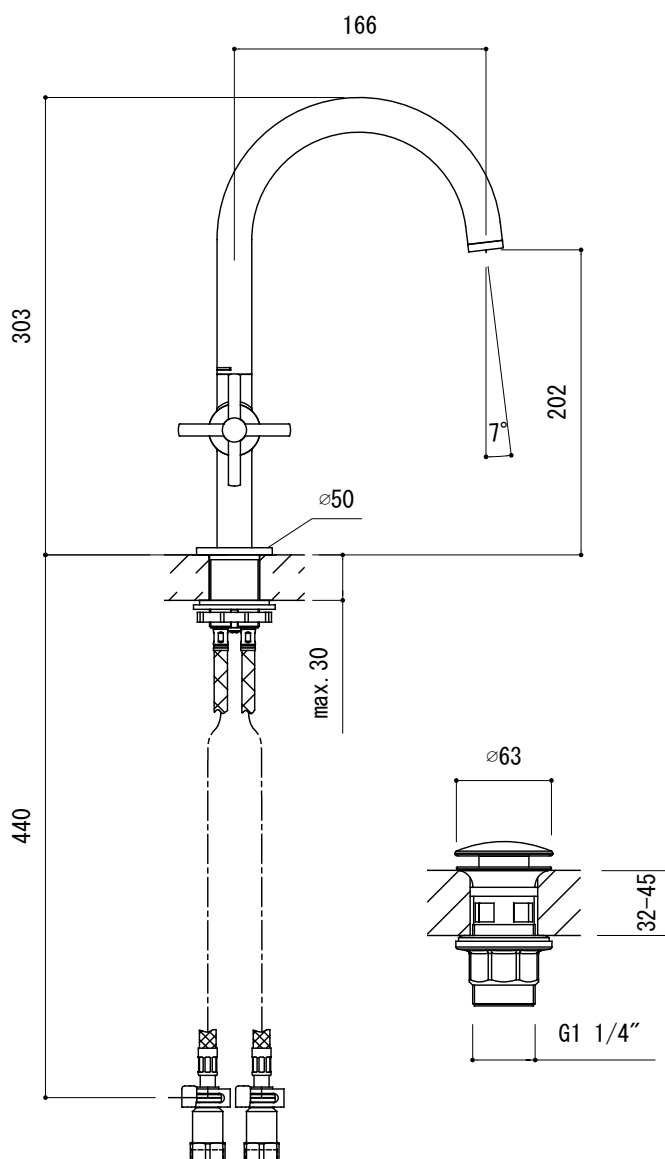

水栓取付穴

品名 混合栓 -GROHE, New Atrio-

品番 FHT73-5102-001

仕様 ポップアップ排水金具付属/吐水口首振可
クローム

重量 容量 縮尺 1:5

大洋金物株式会社 ティーフォルム事業部 **Tform**