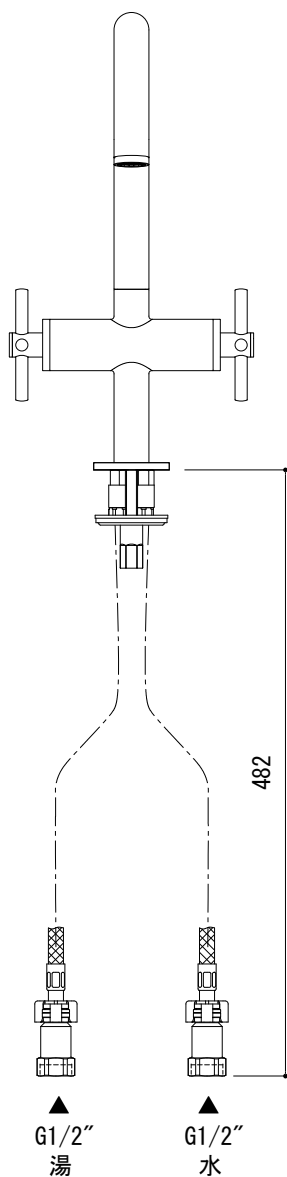

水栓取付穴

■流量 0.3Mpa時 5.2L/min

品名	混合栓 -GROHE, New Atrio-			品番	FHT73-5102-001		
仕様	ポップアップ排水金具付属/吐水口首振可 クローム			重量	容量	縮尺 1:5	
				大洋金物株式会社 ティーフォルム事業部 Tform			