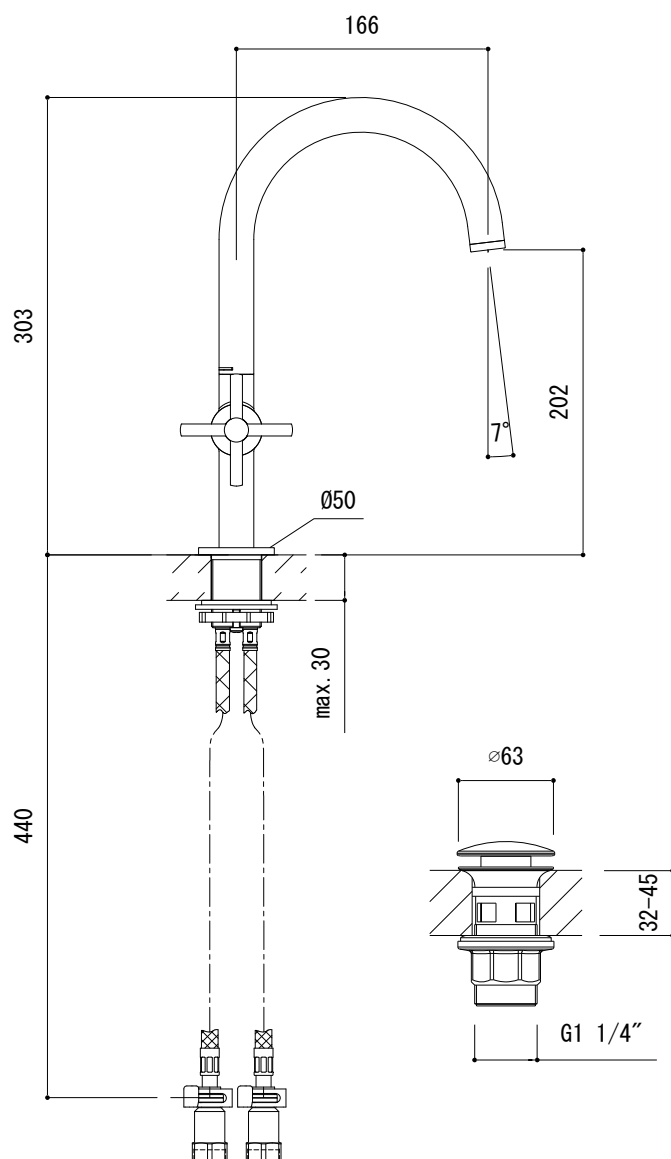

水栓取付穴

■流量 0.3Mpa時 5.2L/min

品名	混合栓 -GROHE, New Atrio-			品番	FHT73-5102-001		
仕様	ポップアップ排水金具付属/吐水口首振可 クローム			重量	容量	縮尺 1:5	
				大洋金物株式会社 ティーフォルム事業部 Tform			