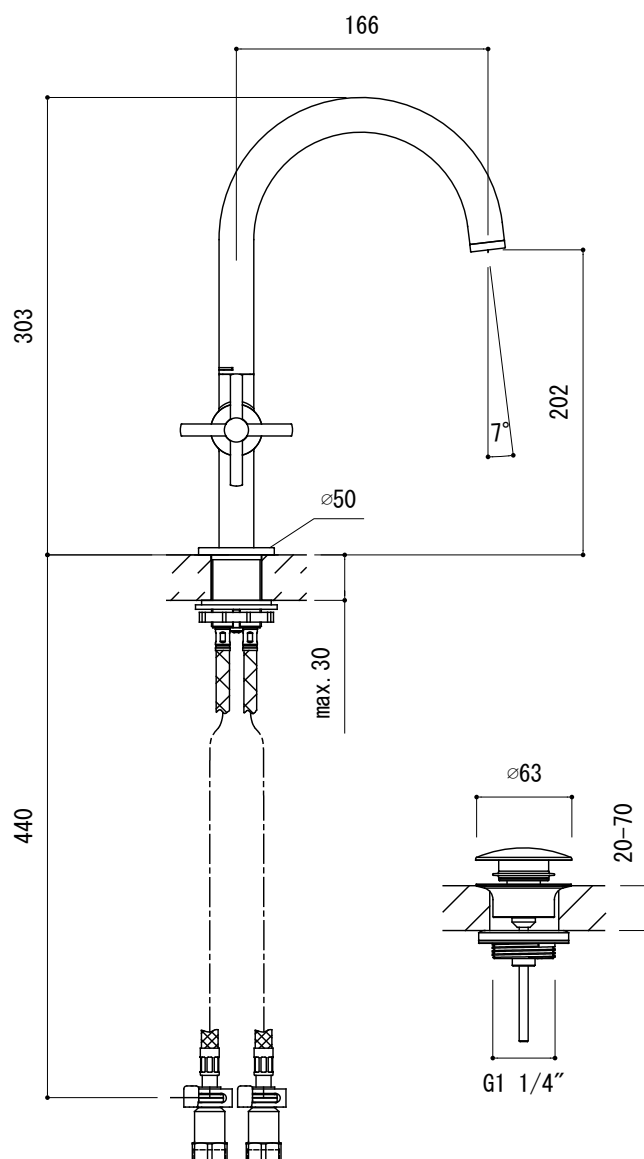

水栓取付穴

FHT73-5102-DC1 (スーパースチール)
 FHT73-5102-AL1 (ブラッシュドハードグラファイト)

品名	混合栓 -GROHE, New Atrio-		
仕様	ポップアップ排水金具付属/吐水口首振可		
品番	FHT73-5102		
重量	容量	縮尺 1:5	
大洋金物株式会社 ティーフォルム事業部 Tform			