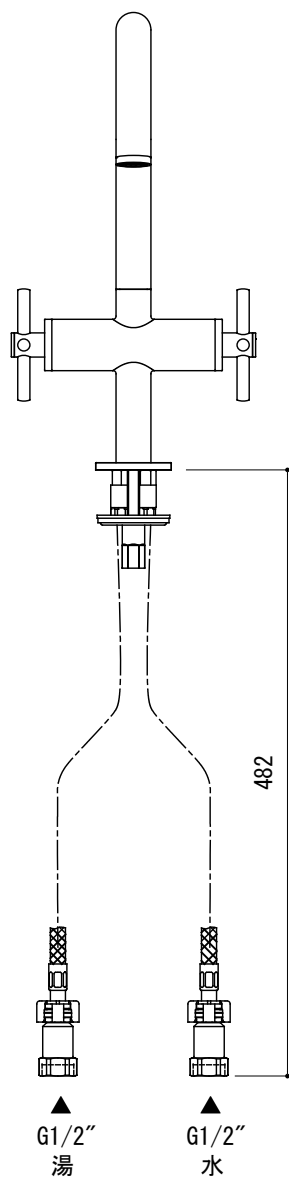

水栓取付穴

FHT73-5102-DC1 (スーパースチール)
 FHT73-5102-AL1 (ブラッシュドハードグラファイト)

品名	混合栓 -GROHE, New Atrio-		
仕様	ポップアップ排水金具付属/吐水口首振可		
品番	FHT73-5102		
重量	容量	縮尺 1:5	
大洋金物株式会社 ティーフォルム事業部 Tform			