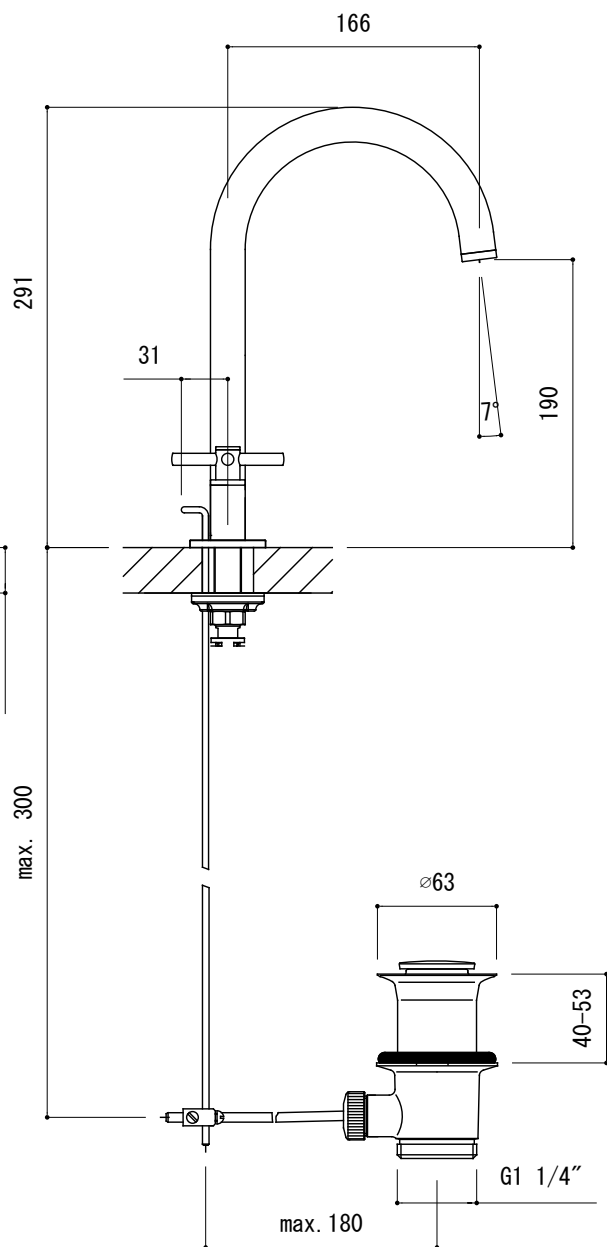

水栓取付穴

FHT73-5103-001 (クローム)  
 FHT73-5103-DC1 (スーパースチール)  
 FHT73-5103-AL1 (ブラッシュドハードグラファイト)

品名	混合栓 -GROHE, New Atrio-		
仕様	ポップアップ排水金具・引棒付属		
品番	FHT73-5103		
重量	容量	縮尺 1:5	
大洋金物株式会社 ティーフォルム事業部 <b>Tform</b>			