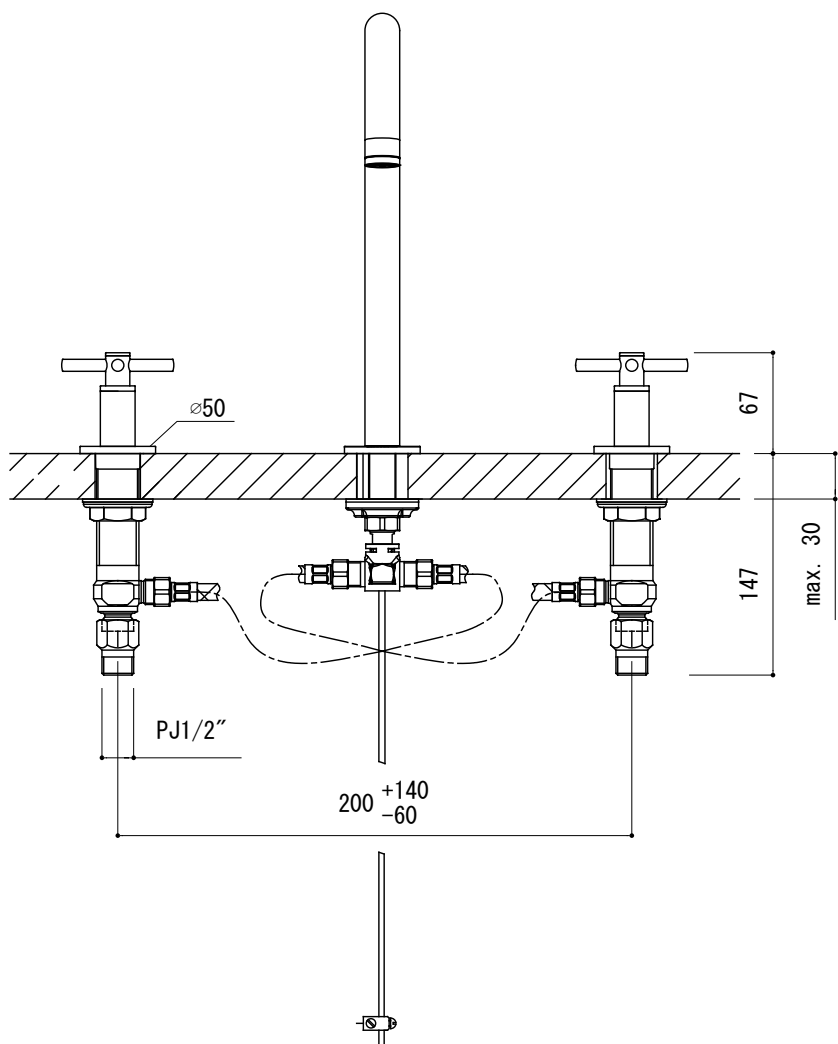

水栓取付穴

FHT73-5103-001 (クローム)  
 FHT73-5103-DC1 (スーパースチール)  
 FHT73-5103-AL1 (ブラッシュドハードグラファイト)

品名	混合栓 -GROHE, New Atrio-		
仕様	ポップアップ排水金具・引棒付属		
品番	FHT73-5103		
重量	容量	縮尺 1:5	
大洋金物株式会社 ティーフォルム事業部 <b>Tform</b>			