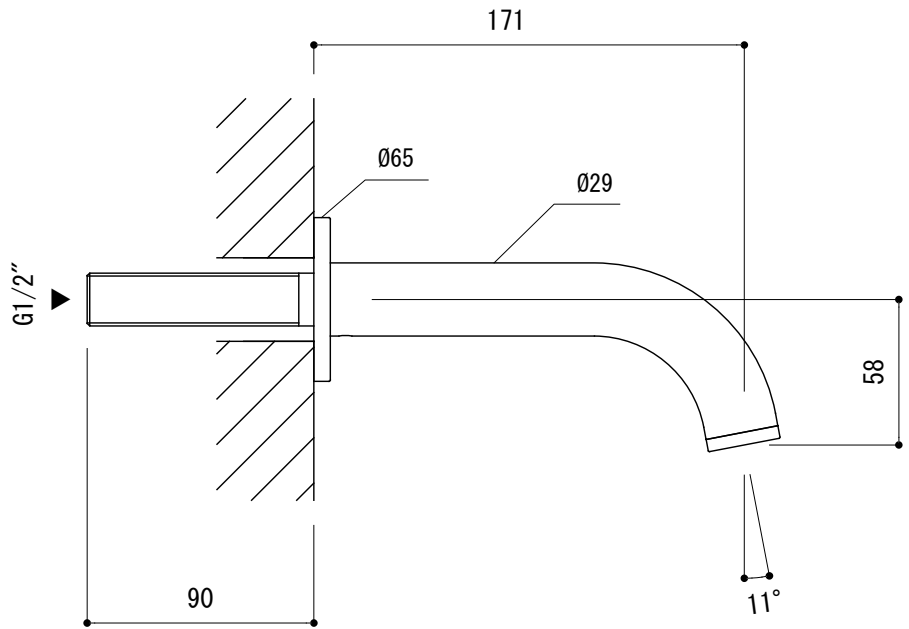

Ø32 (Ø22-Ø40)

FHT73-5107-001 (クローム)  
 FHT73-5107-DC1 (スーパースチール)  
 FHT73-5107-AL1 (ブラッシュドハードグラファイト)

品名 吐水口 -GROHE, New Atrio-	品番 FHT73-5107		
仕様	重量	容量	縮尺 1:3
大洋金物株式会社 ティーフォルム事業部 <b>Tform</b>			