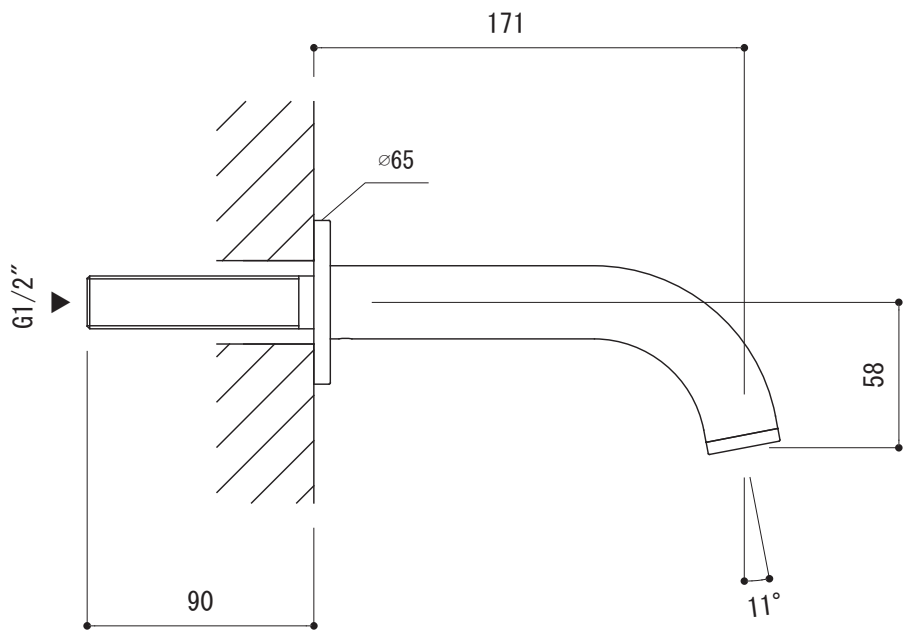

 ø32 (ø22-ø40)

FHT73-5107-001 (クローム)
 FHT73-5107-DC1 (スーパースチール)
 FHT73-5107-AL1 (ブラッシュドハードグラファイト)

品名 吐水口 -GROHE, New Atrio-	品番 FHT73-5107		
仕様	重量	容量	縮尺 1:3
大洋金物株式会社 ティーフォルム事業部 Tform			