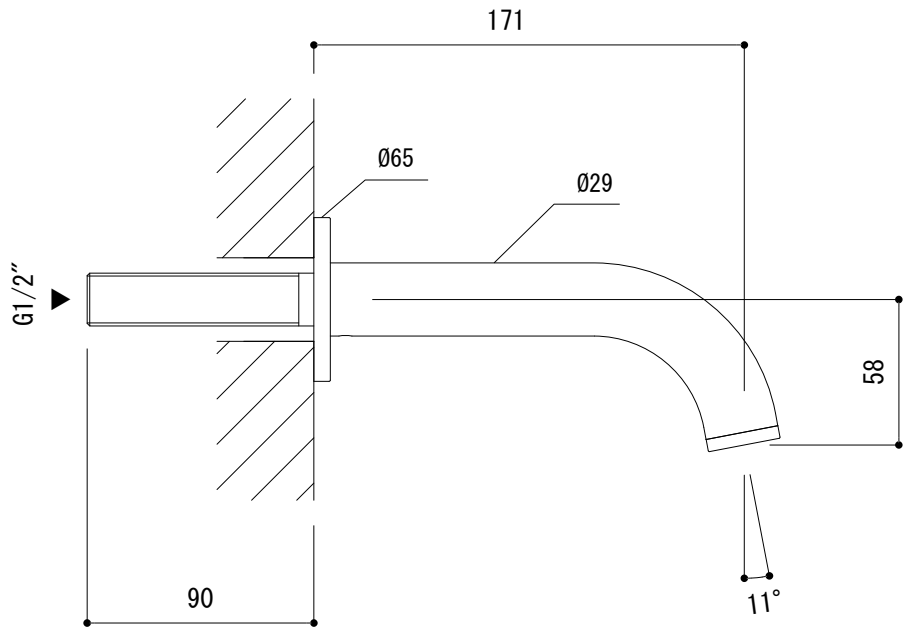

Ø32 (Ø22-Ø40)

■流量 0.3Mpa時 27.6L/min

FHT73-5107-001 (クローム)
 FHT73-5107-DC1 (スーパースチール)
 FHT73-5107-AL1 (ブラッシュドハードグラファイト)

品名 吐水口 -GROHE, New Atrio-	品番 FHT73-5107		
仕様	重量	容量	縮尺 1:3
大洋金物株式会社 ティーフォルム事業部 Tform			