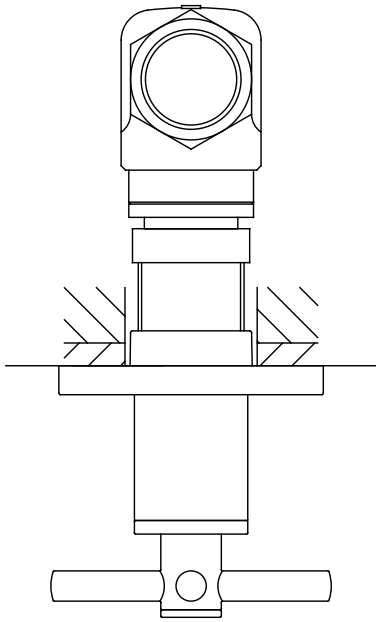

壁開口寸法

FHT73-5108-001 (クローム)
 FHT73-5108-DC1 (スーパースチール)
 FHT73-5108-AL1 (ブラッシュドハードグラファイト)

品名	埋込ストップバルブ -GROHE, New Atrio-			品番	FHT73-5108		
仕様	重量	容量	縮尺	1:2			
大洋金物株式会社 ティーフォルム事業部 Tform							