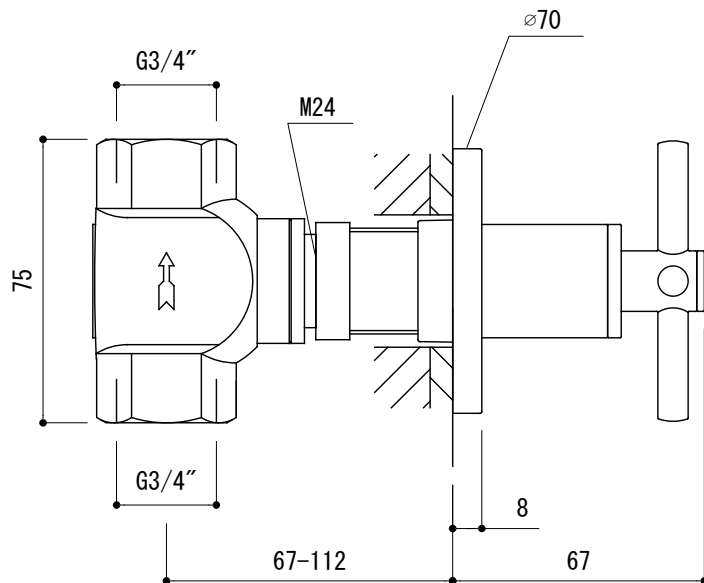

壁開口寸法

FHT73-5108-001 (クローム)
 FHT73-5108-DC1 (スーパースチール)
 FHT73-5108-AL1 (ブラッシュドハードグラファイト)

品名	埋込ストップバルブ -GROHE, New Atrio-			品番	FHT73-5108		
仕様	重量	容量	縮尺	1:2			
大洋金物株式会社 ティーフォルム事業部 Tform							