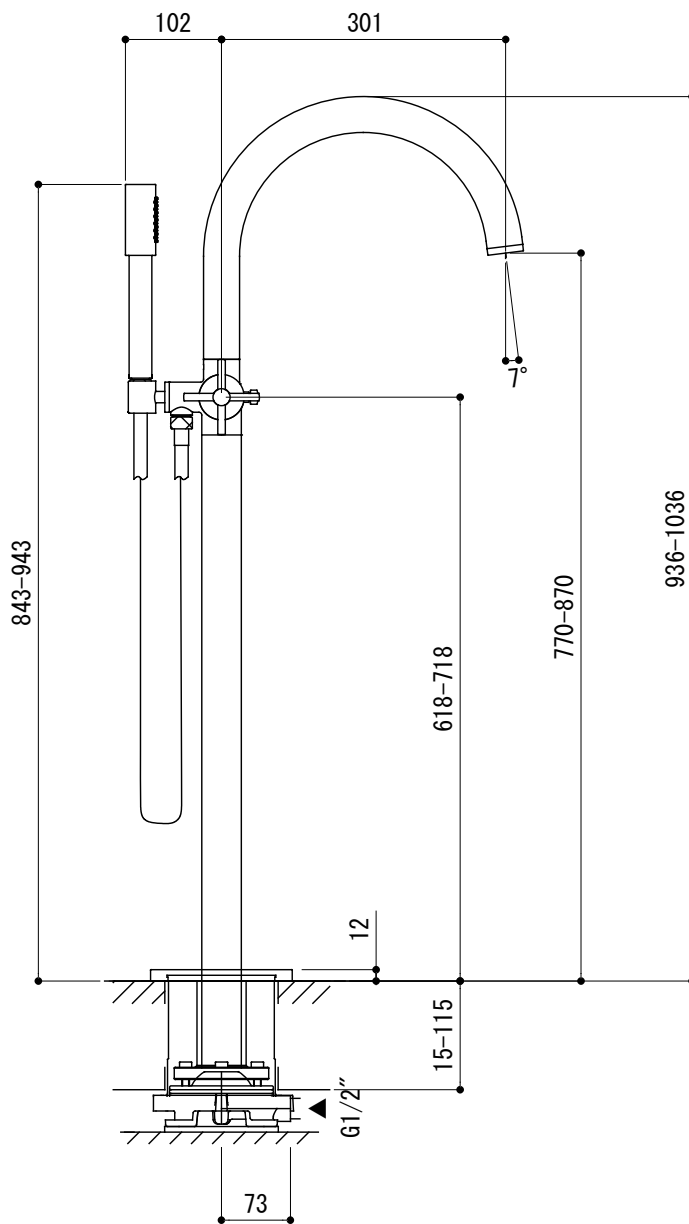

水栓取付穴

FHT73-5111-001 (クローム)
 FHT73-5111-DC1 (スーパースチール)
 FHT73-5111-AL1 (ブラッシュドハードグラファイト)

品名 バス・シャワー混合栓 -GROHE, New Atrio-	品番 FHT73-5111		
仕様	重量	容量	縮尺 1:8
大洋金物株式会社 ティーフォルム事業部 Tform			