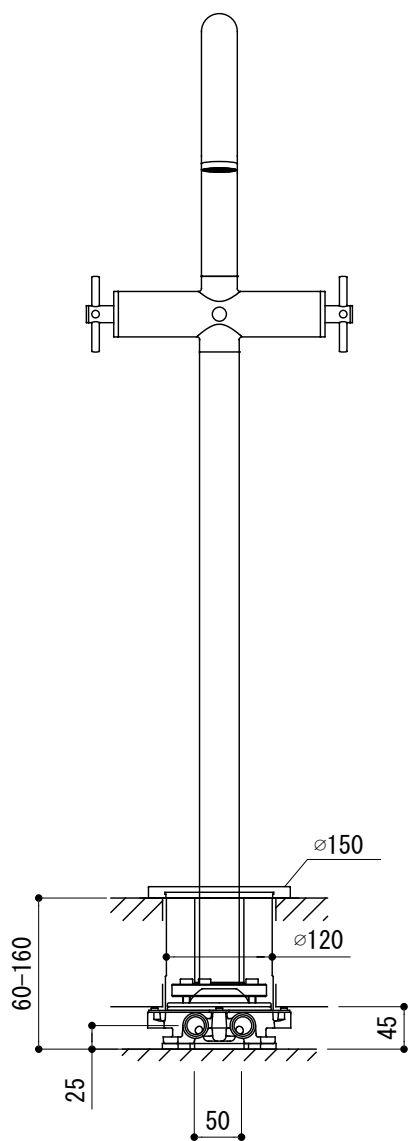

水栓取付穴

FHT73-5111-001 (クローム)
 FHT73-5111-DC1 (スーパースチール)
 FHT73-5111-AL1 (ブラッシュドハードグラファイト)

品名 バス・シャワー混合栓 -GROHE, New Atrio-	品番 FHT73-5111		
仕様	重量	容量	縮尺 1:8
大洋金物株式会社 ティーフォルム事業部 Tform			