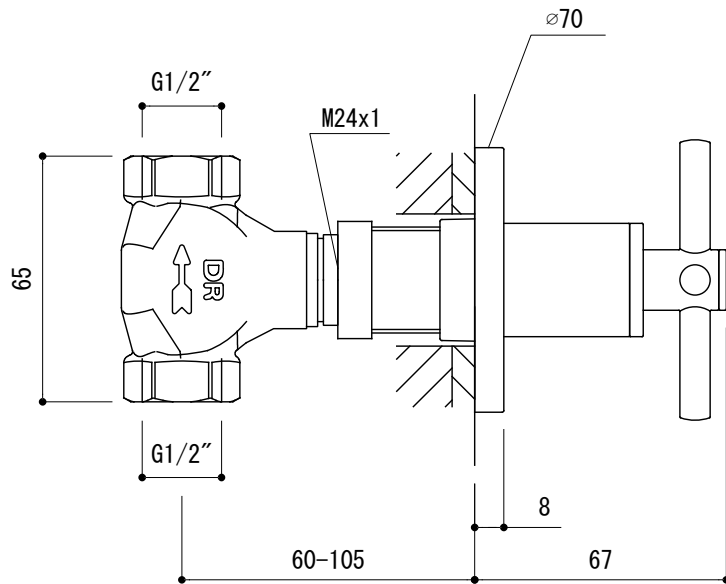

壁開口寸法

- FHT73-5118-001 (クローム)
- FHT73-5118-DC1 (スーパースチール)
- FHT73-5118-AL1 (ブラッシュドハードグラファイト)

<p>品名 埋込ストップバルブ -GROHE, New Atrio-</p>	<p>品番 FHT73-5118</p>		
<p>仕様</p>	<p>重量</p>	<p>容量</p>	<p>縮尺 1:2</p>
<p>大洋金物株式会社 ティーフォルム事業部 Tform</p>			