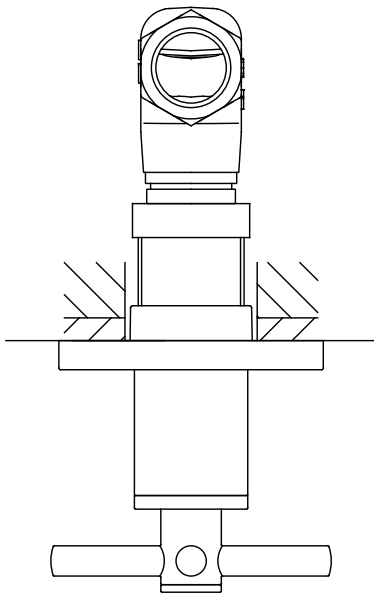

壁開口寸法

- FHT73-5118-001 (クローム)
- FHT73-5118-DC1 (スーパースチール)
- FHT73-5118-AL1 (ブラッシュドハードグラファイト)

<p>品名 埋込ストップバルブ -GROHE, New Atrio-</p>	<p>品番 FHT73-5118</p>		
<p>仕様</p>	<p>重量</p>	<p>容量</p>	<p>縮尺 1:2</p>
<p>大洋金物株式会社 ティーフォルム事業部 Tform</p>			