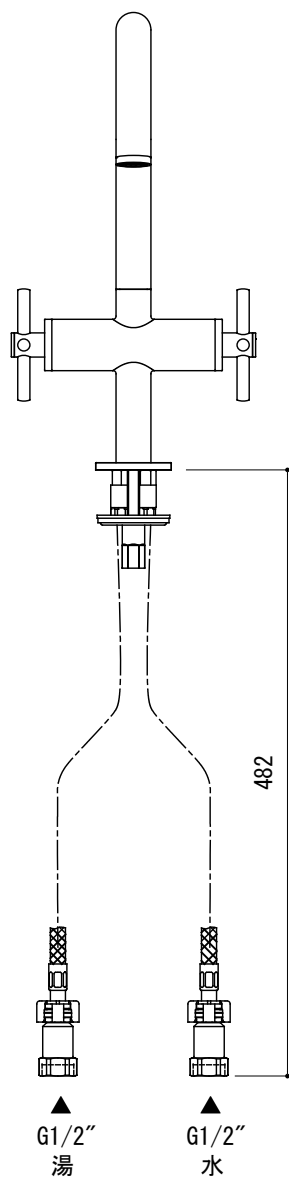

水栓取付穴

FHT73-5152-DC1 (スーパースチール)
FHT73-5152-AL1 (ブラッシュドハードグラファイト)

品名	混合栓 -GROHE, New Atrio-		
仕様	ポップアップ排水金具付属/吐水口首振可		
品番	FHT73-5152		
重量	容量	縮尺 1:5	
大洋金物株式会社 ティーフォルム事業部 Tform			