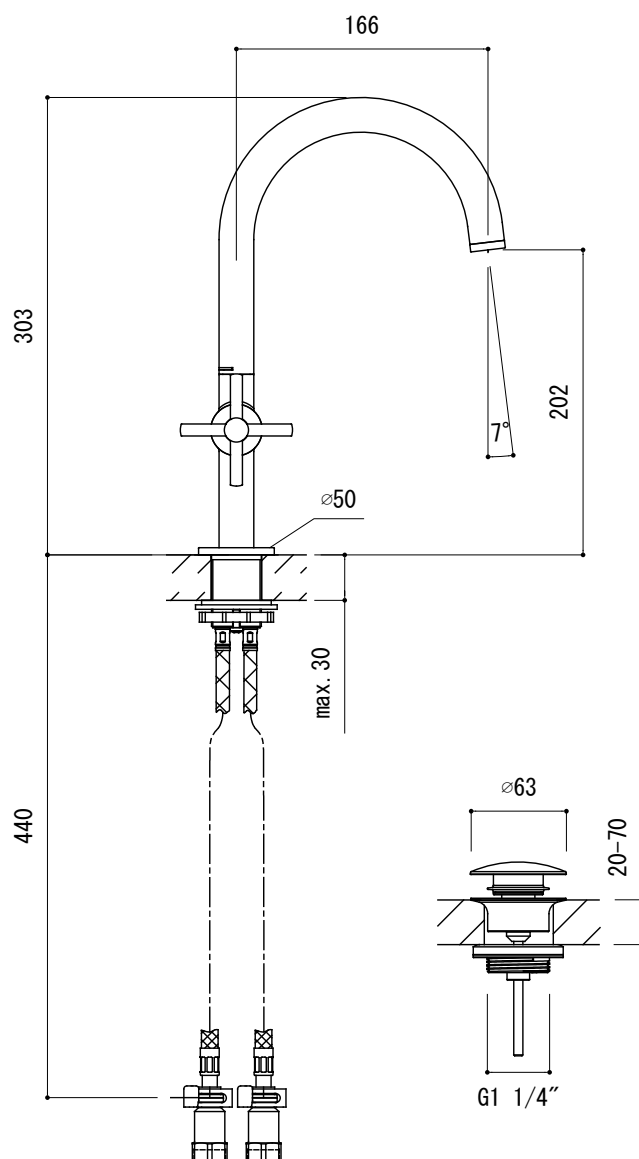

水栓取付穴

FHT73-5152-DC1 (スーパースチール)
FHT73-5152-AL1 (ブラッシュドハードグラファイト)

品名	混合栓 -GROHE, New Atrio-		
仕様	ポップアップ排水金具付属/吐水口首振可		
品番	FHT73-5152		
重量	容量	縮尺 1:5	
大洋金物株式会社 ティーフォルム事業部 Tform			