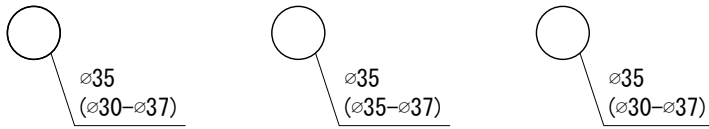

水栓取付穴

FHT73-5153-001 (クローム)
 FHT73-5153-DC1 (スーパースチール)
 FHT73-5153-AL1 (ブラッシュドハードグラファイト)

品名	混合栓 -GROHE, New Atrio-		
仕様	ポップアップ排水金具・引棒付属		
品番	FHT73-5153		
重量	容量	縮尺	
		1:5	
大洋金物株式会社 ティーフォルム事業部 Tform			