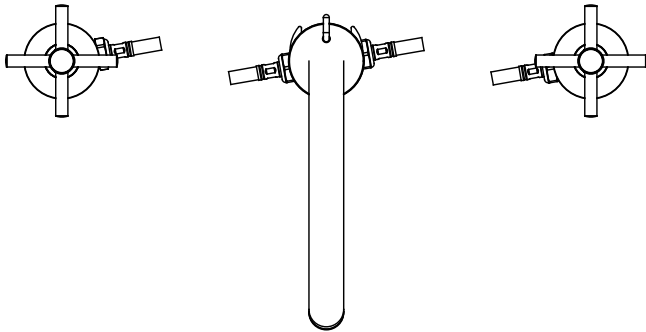

水栓取付穴

FHT73-5153-001 (クローム)
 FHT73-5153-DC1 (スーパースチール)
 FHT73-5153-AL1 (ブラッシュドハードグラファイト)

品名	混合栓 -GROHE, New Atrio-		
仕様	ポップアップ排水金具・引棒付属		
品番	FHT73-5153		
重量	容量	縮尺	
		1:5	
大洋金物株式会社 ティーフォルム事業部 Tform			