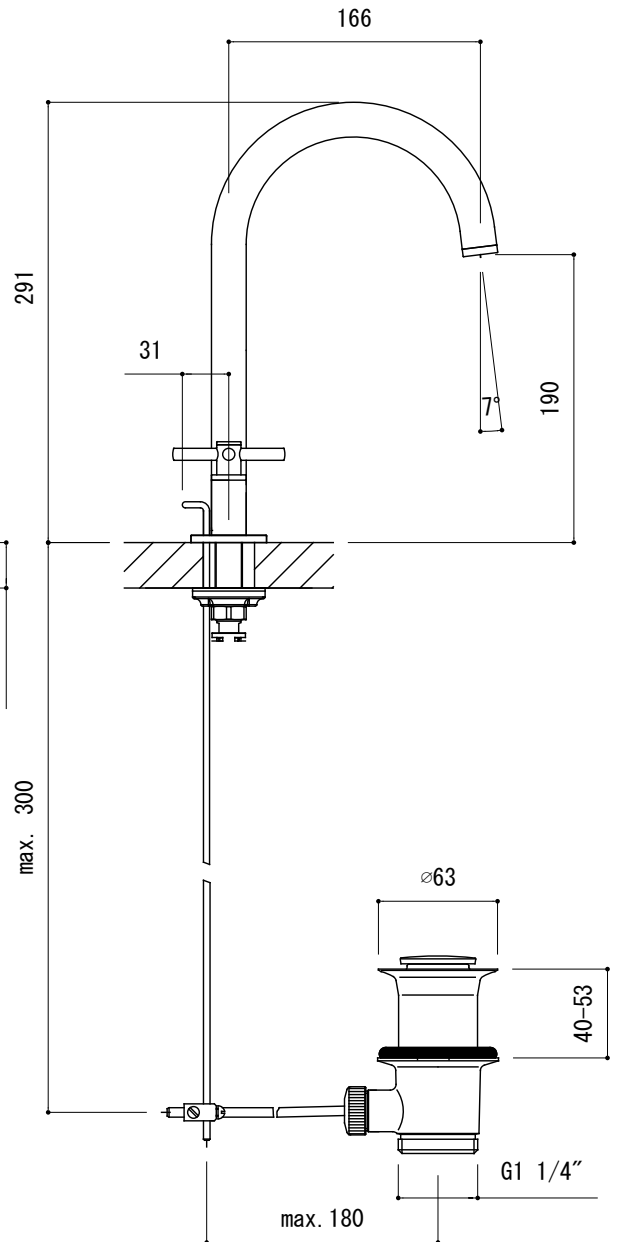

水栓取付穴

FHT73-5153-001 (クローム)
 FHT73-5153-DC1 (スーパースチール)
 FHT73-5153-AL1 (ブラッシュドハードグラファイト)

品名	混合栓 -GROHE, New Atrio-		
仕様	ポップアップ排水金具・引棒付属		
品番	FHT73-5153		
重量	容量	縮尺	
		1:5	
大洋金物株式会社 ティーフォルム事業部 Tform			