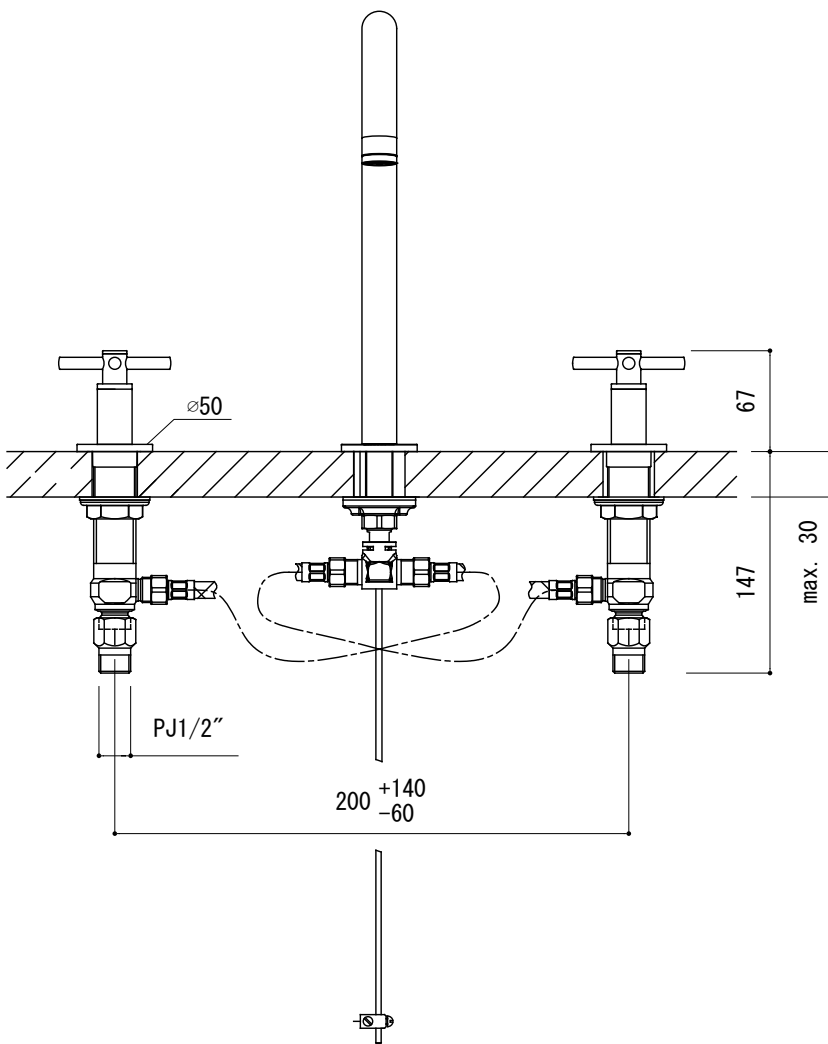

水栓取付穴

FHT73-5153-001 (クローム)
 FHT73-5153-DC1 (スーパースチール)
 FHT73-5153-AL1 (ブラッシュドハードグラファイト)

品名	混合栓 -GROHE, New Atrio-		
仕様	ポップアップ排水金具・引棒付属		
品番	FHT73-5153		
重量	容量	縮尺	
		1:5	
大洋金物株式会社 ティーフォルム事業部 Tform			