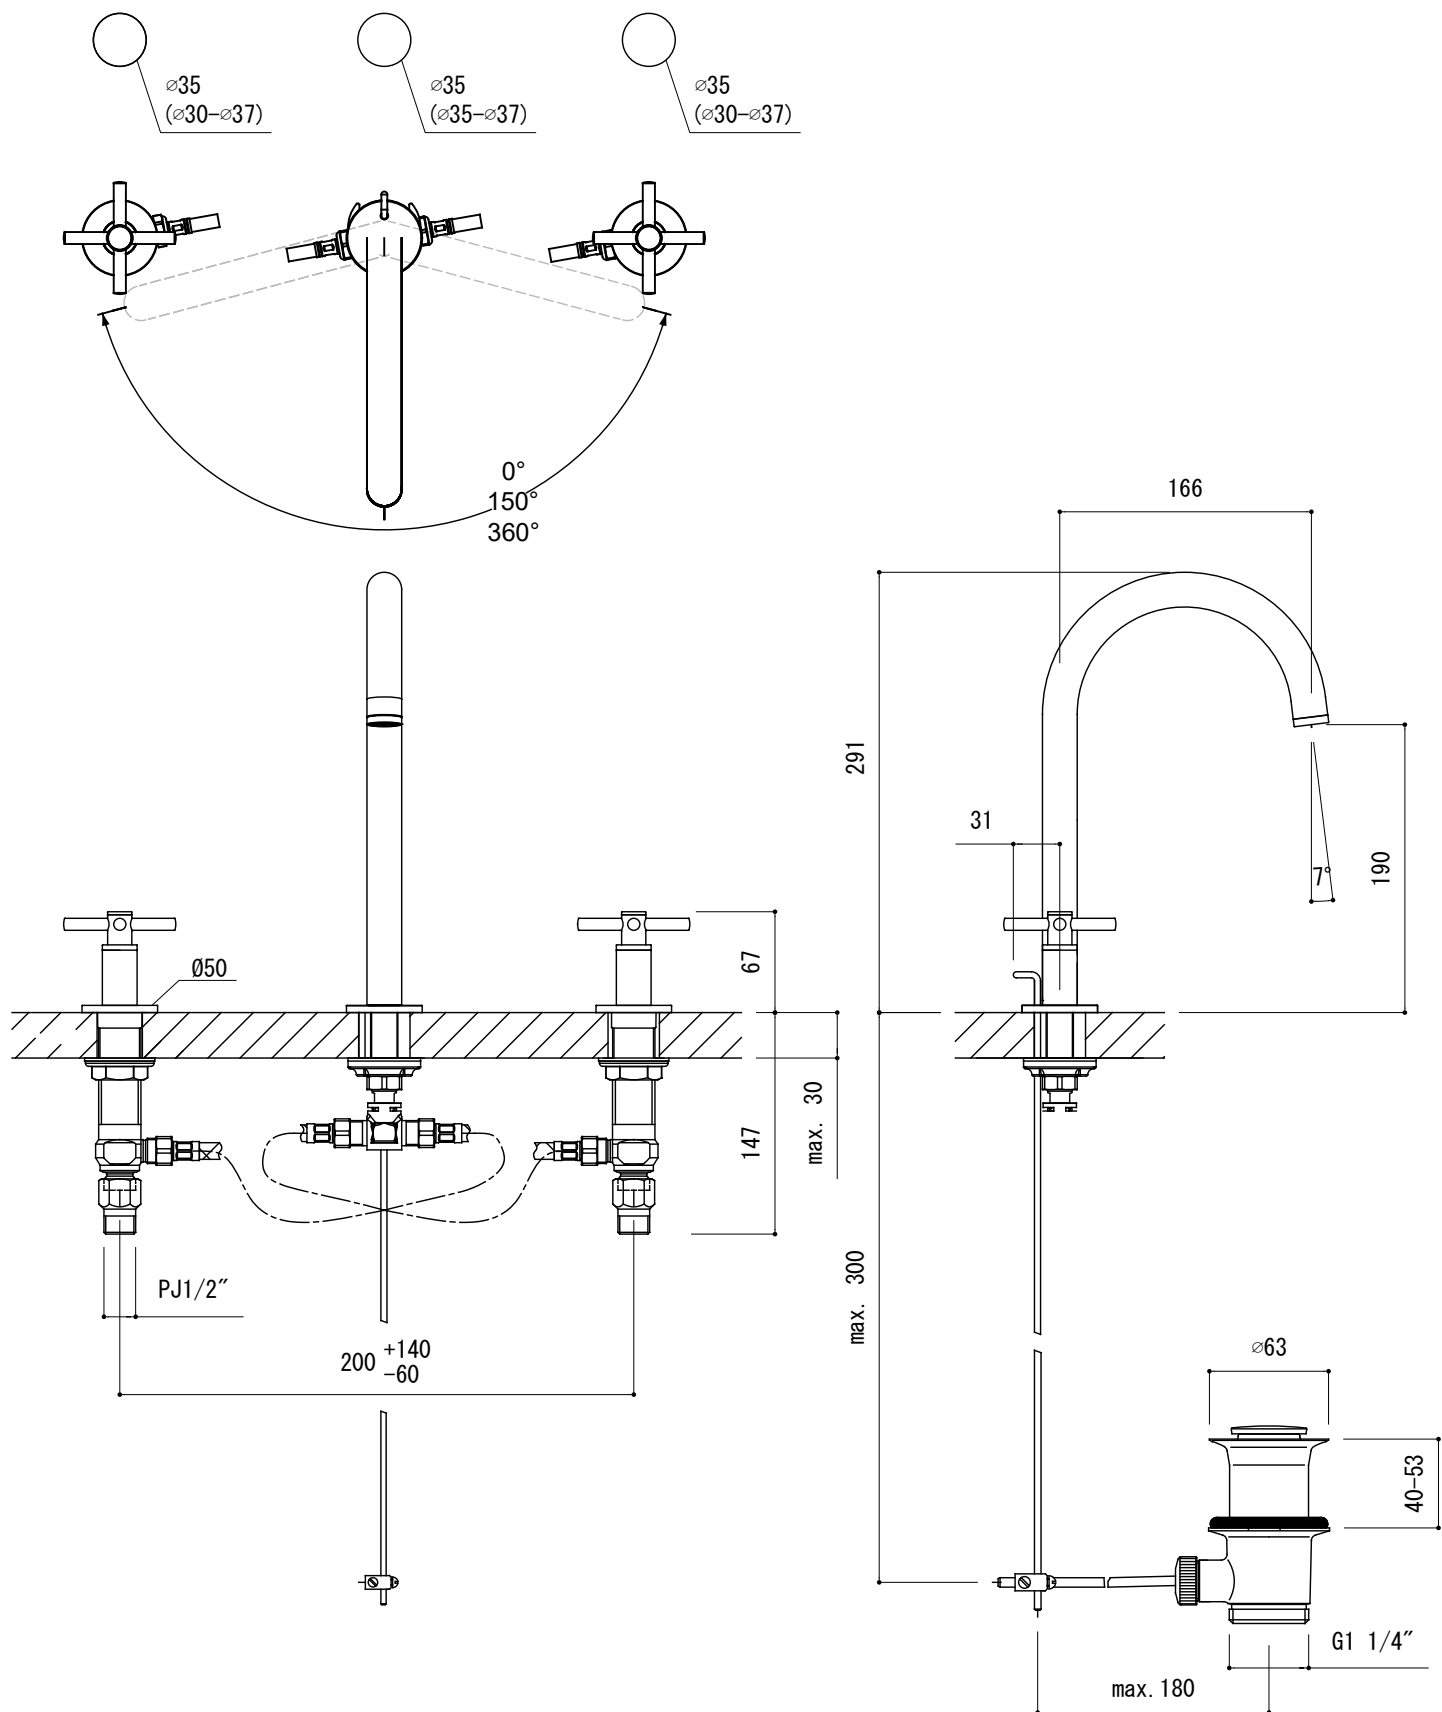

水栓取付穴

FHT73-5153-001 (クローム)
 FHT73-5153-DC1 (スーパースチール)
 FHT73-5153-AL1 (ブラッシュドハードグラファイト)

品名 混合栓 -GROHE, New Atrio-	品番 FHT73-5153		
仕様 ポップアップ排水金具・引棒付属	重量	容量	縮尺 1:5
大洋金物株式会社 ティーフォルム事業部 Tform			