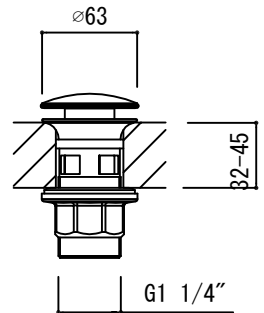

水栓取付穴

G1/2"

■流量 0.3Mpa時 5.0L/min

品名 混合栓 -GROHE, New Atrio-	品番 FHT73-5202-N01		
仕様 ポップアップ排水金具付属/吐水口首振可 クローム	重量	容量	縮尺 1:5
大洋金物株式会社 ティーフォルム事業部 <b>Tform</b>			