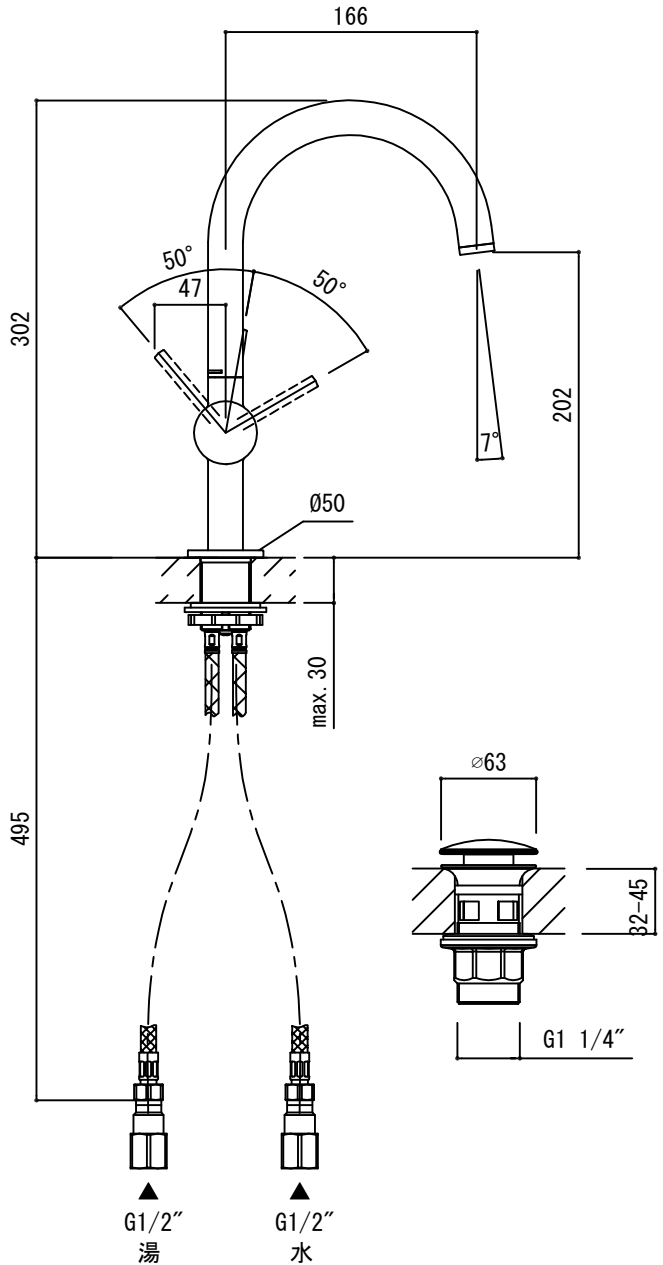

水栓取付穴

G1/2"

■流量 0.3Mpa時 5.0L/min

品名 混合栓 -GROHE, New Atrio-	品番 FHT73-5202-N01		
仕様 ポップアップ排水金具付属/吐水口首振可 クローム	重量	容量	縮尺 1:5
大洋金物株式会社 ティーフォルム事業部 <b>Tform</b>			