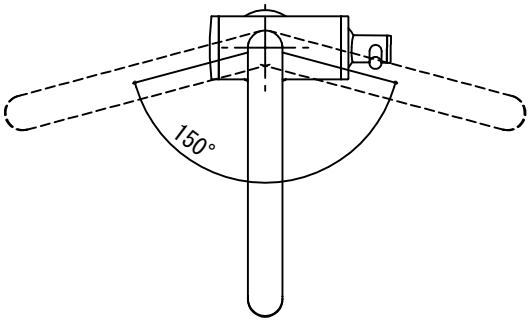

水栓取付穴

G1/2"

■流量 0.3Mpa時 5.0L/min

品名 混合栓 -GROHE, New Atrio-	品番 FHT73-5202-N01		
仕様 ポップアップ排水金具付属/吐水口首振可 クローム	重量	容量	縮尺 1:5
大洋金物株式会社 ティーフォルム事業部 <b>Tform</b>			