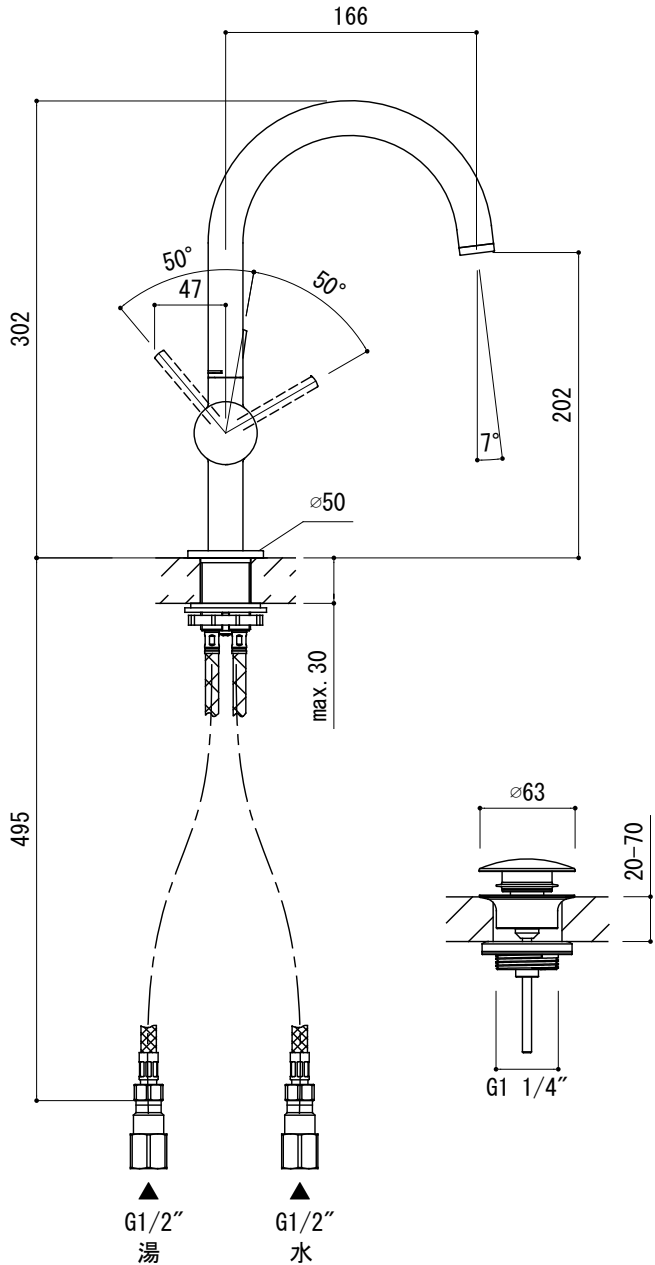

水栓取付穴

G1/2"

FHT73-5202-DC1 (スーパースチール)
 FHT73-5202-AL1 (ブラッシュドハードグラファイト)

品名	混合栓 -GROHE, New Atrio-			品番	FHT73-5202		
仕様	ポップアップ排水金具付属/吐水口首振可			重量	容量	縮尺	1:5
				大洋金物株式会社 ティーフォルム事業部 Tform			