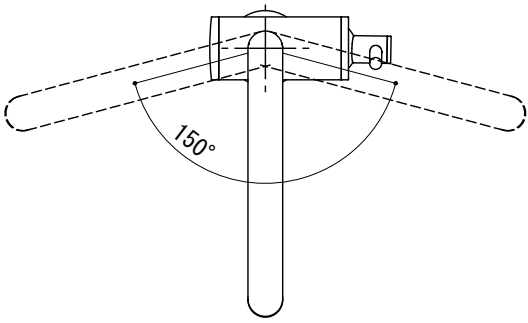

水栓取付穴

G1/2"

FHT73-5202-DC1 (スーパースチール)
 FHT73-5202-AL1 (ブラッシュドハードグラファイト)

品名	混合栓 -GROHE, New Atrio-			品番	FHT73-5202		
仕様	ポップアップ排水金具付属/吐水口首振可			重量	容量	縮尺	1:5
				大洋金物株式会社 ティーフォルム事業部 Tform			