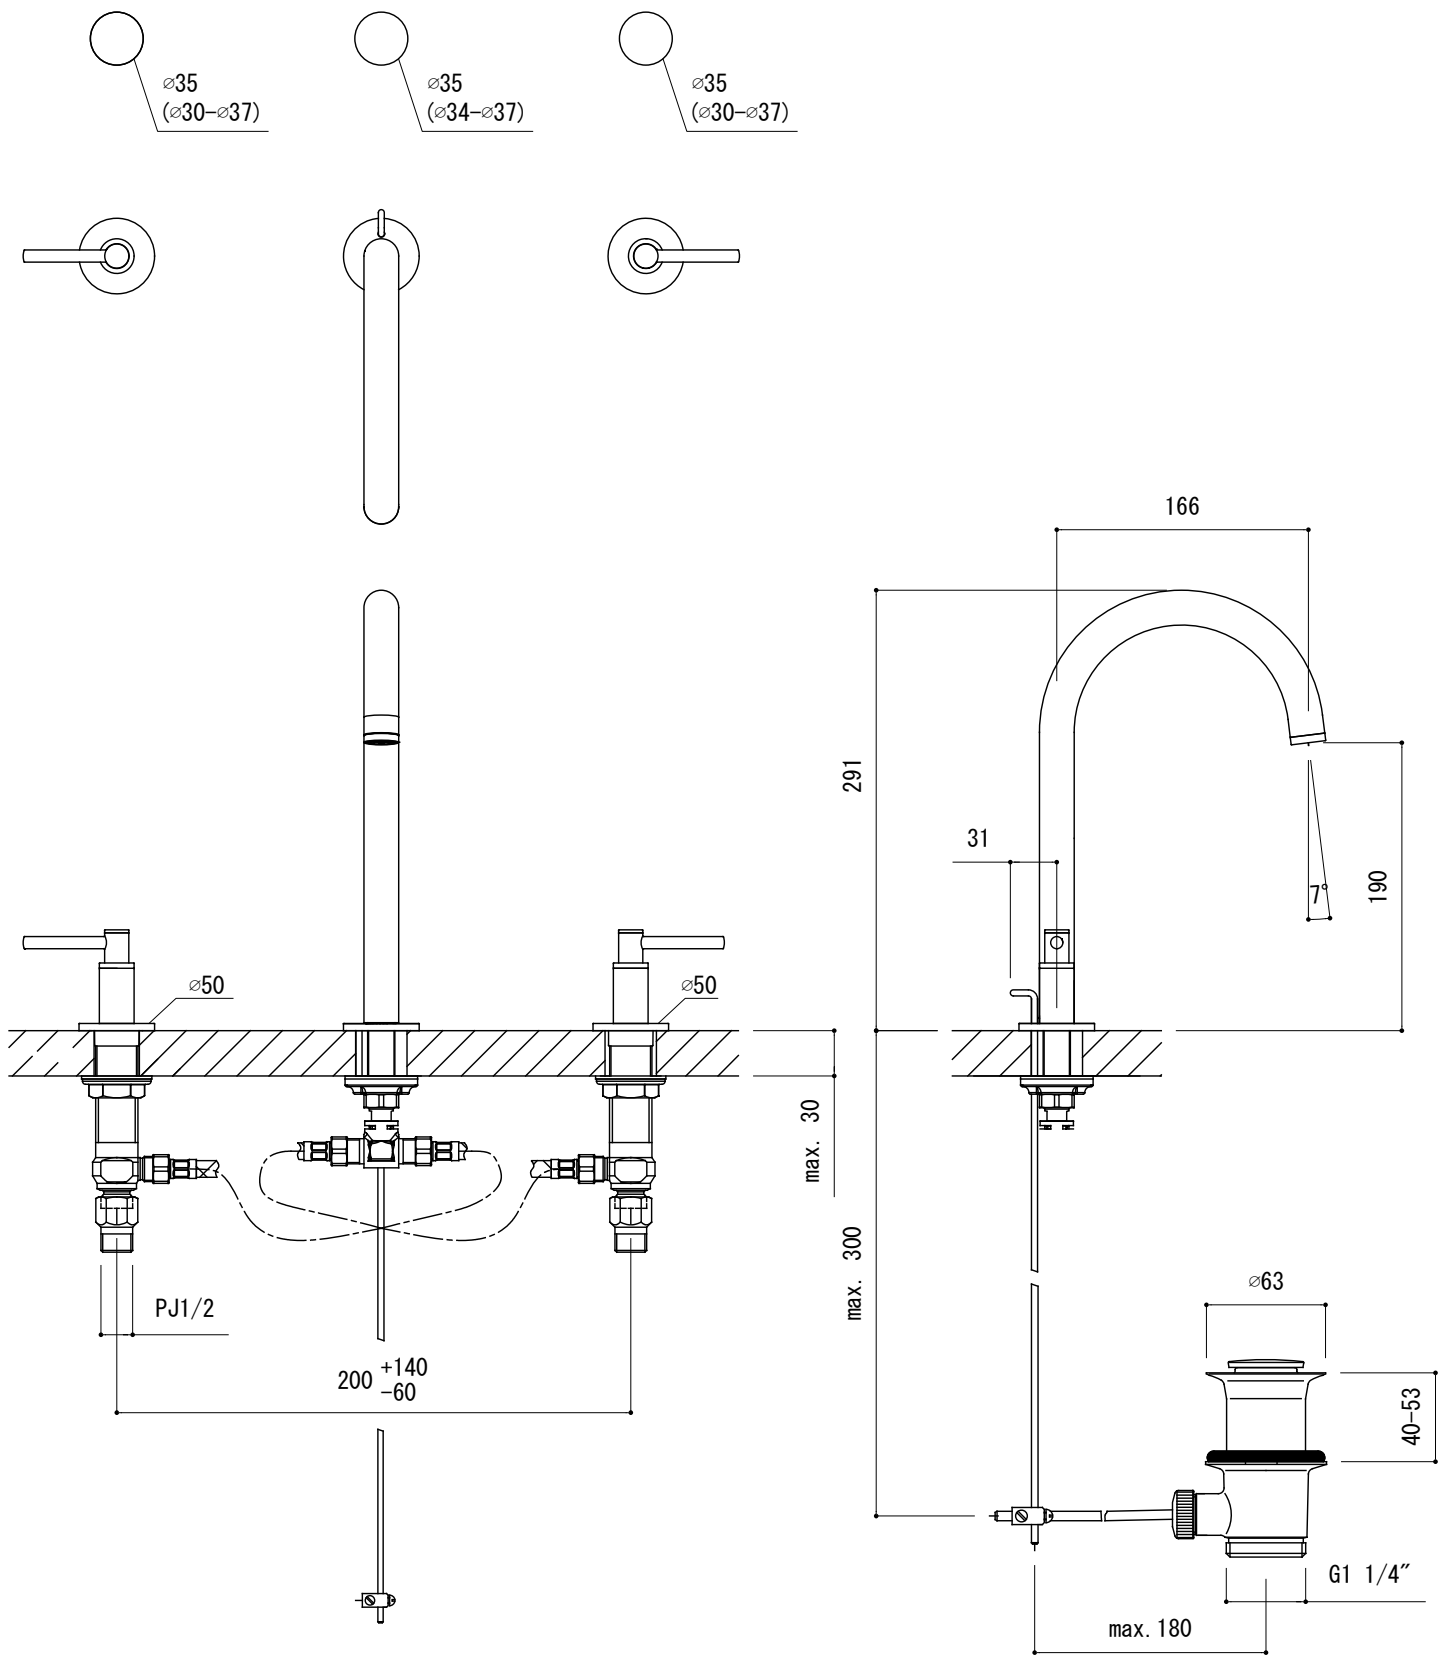

水栓取付穴

- FHT73-5203-001 (クローム)
- FHT73-5203-DC1 (スーパースチール)
- FHT73-5203-AL1 (ブラッシュドハードグラファイト)

<p>品名 混合栓 -GROHE, New Atrio-</p>	<p>品番 FHT73-5203</p>		
<p>仕様 ポップアップ排水金具付属</p>	<p>重量</p>	<p>容量</p>	<p>縮尺 1:5</p>
<p>大洋金物株式会社 ティーフォルム事業部 Tform</p>			