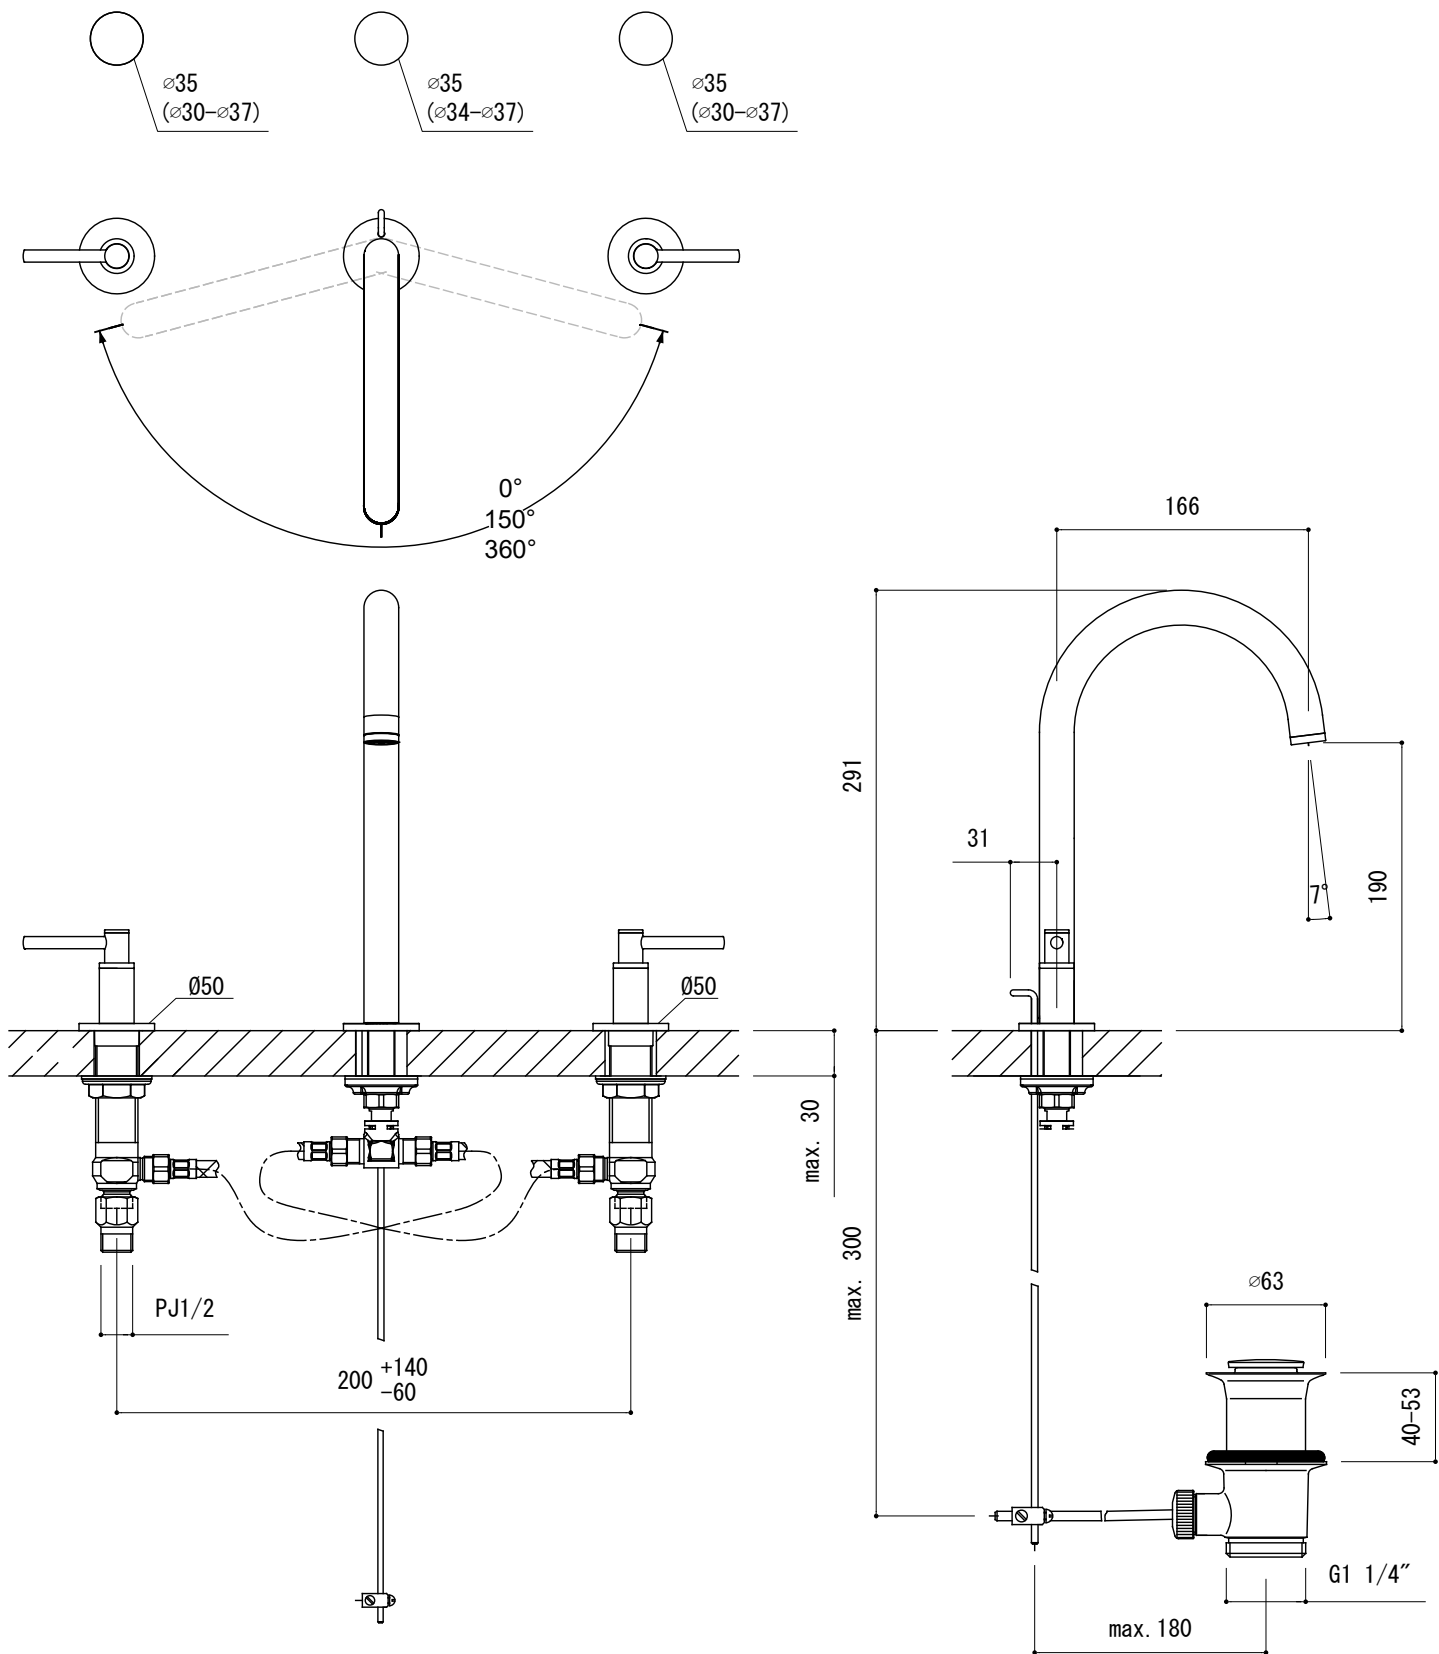

水栓取付穴

- FHT73-5203-001 (クローム)
- FHT73-5203-DC1 (スーパースチール)
- FHT73-5203-AL1 (ブラッシュドハードグラファイト)

品名	混合栓 -GROHE, New Atrio-		
仕様	ポップアップ排水金具付属		
品番	FHT73-5203		
重量	容量	縮尺 1:5	
大洋金物株式会社 ティーフォルム事業部 Tform			