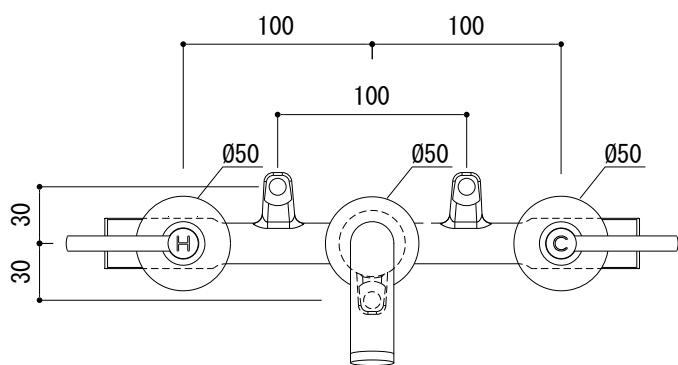

壁開口付穴

- FHT73-5204-001 (クローム)
- FHT73-5204-DC1 (スーパースチール)
- FHT73-5204-AL1 (ブラッシュドハードグラファイト)

<p>品名 混合栓 -GROHE, New Atrio-</p>	<p>品番 FHT73-5204</p>		
<p>仕様</p>	<p>重量</p>	<p>容量</p>	<p>縮尺 1:4</p>
<p>大洋金物株式会社 ティーフォルム事業部 Tform</p>			