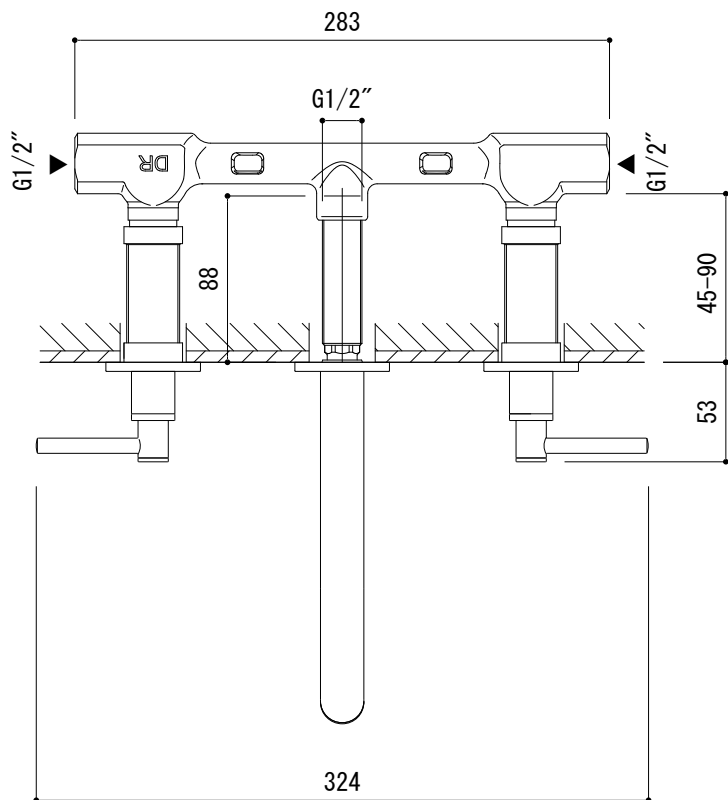

壁開口付穴

- FHT73-5204-001 (クローム)
- FHT73-5204-DC1 (スーパースチール)
- FHT73-5204-AL1 (ブラッシュドハードグラファイト)

<p>品名 混合栓 -GROHE, New Atrio-</p>	<p>品番 FHT73-5204</p>		
<p>仕様</p>	<p>重量</p>	<p>容量</p>	<p>縮尺 1:4</p>
<p>大洋金物株式会社 ティーフォルム事業部 Tform</p>			