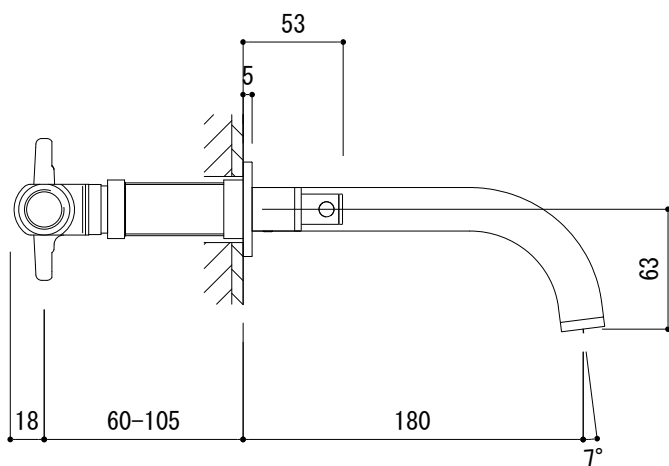

壁開口付穴

- FHT73-5204-001 (クローム)
- FHT73-5204-DC1 (スーパースチール)
- FHT73-5204-AL1 (ブラッシュドハードグラファイト)

<p>品名 混合栓 -GROHE, New Atrio-</p>	<p>品番 FHT73-5204</p>		
<p>仕様</p>	<p>重量</p>	<p>容量</p>	<p>縮尺 1:4</p>
<p>大洋金物株式会社 ティーフォルム事業部 Tform</p>			