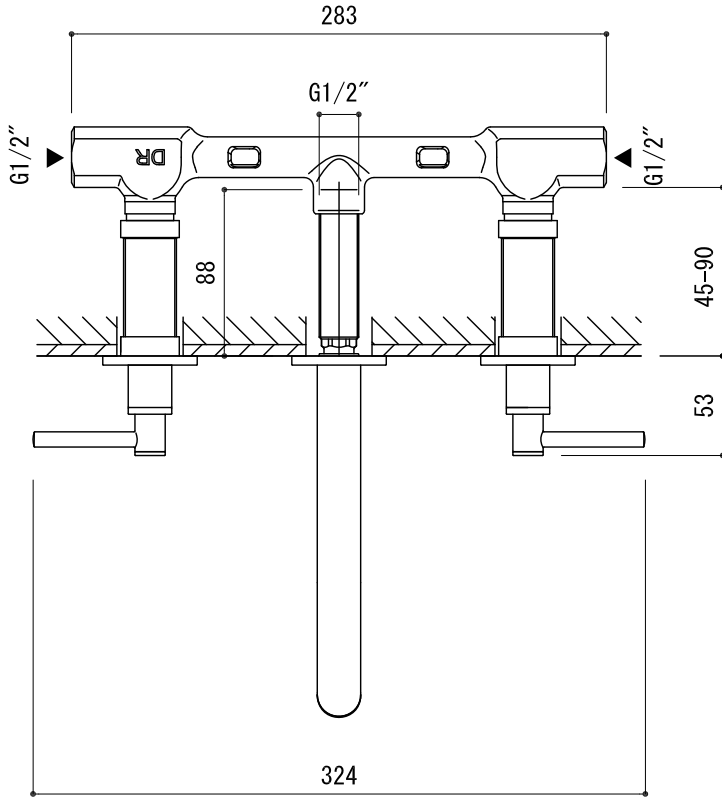

壁開口付穴

FHT73-5204-001 (クローム)
 FHT73-5204-DC1 (スーパースチール)
 FHT73-5204-AL1 (ブラッシュドハードグラファイト)

品名 混合栓 -FANTINI, New Atrio-	品番 FHT73-5204		
仕様	重量	容量	縮尺 1:4
	大洋金物株式会社 ティーフォルム事業部 Tform		