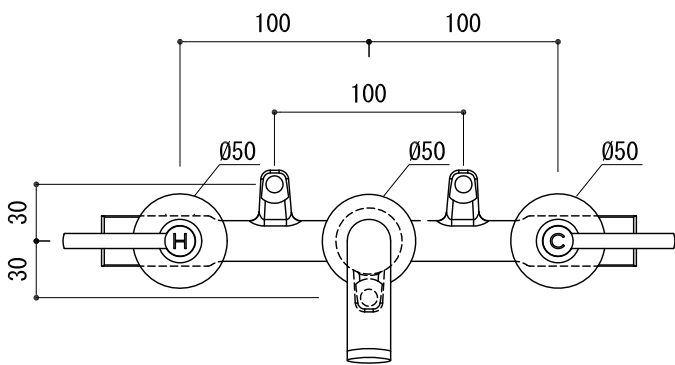

壁開口付穴

FHT73-5204-001 (クローム)
 FHT73-5204-DC1 (スーパースチール)
 FHT73-5204-AL1 (ブラッシュドハードグラファイト)

品名 混合栓 -FANTINI, New Atrio-	品番 FHT73-5204		
仕様	重量	容量	縮尺 1:4
	大洋金物株式会社 ティーフォルム事業部 Tform		