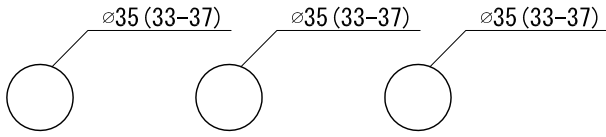

壁開口付穴

FHT73-5204-001 (クローム)
 FHT73-5204-DC1 (スーパースチール)
 FHT73-5204-AL1 (ブラッシュドハードグラファイト)

品名 混合栓 -FANTINI, New Atrio-	品番 FHT73-5204		
仕様	重量	容量	縮尺 1:4
	大洋金物株式会社 ティーフォルム事業部 Tform		