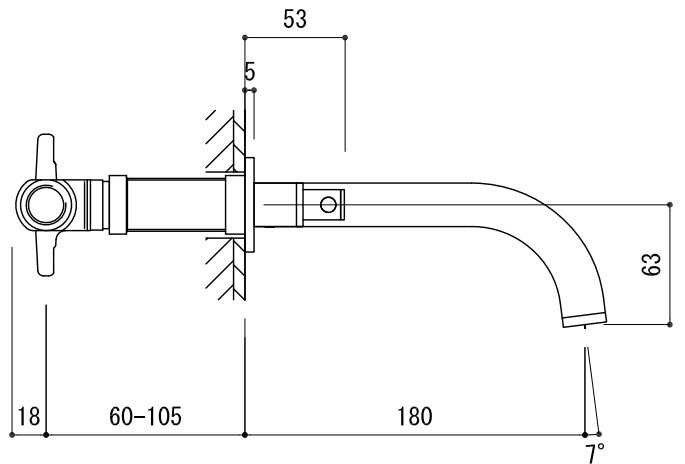

壁開口付穴

FHT73-5204-001 (クローム)
 FHT73-5204-DC1 (スーパースチール)
 FHT73-5204-AL1 (ブラッシュドハードグラファイト)

品名 混合栓 -FANTINI, New Atrio-	品番 FHT73-5204		
仕様	重量	容量	縮尺 1:4
	大洋金物株式会社 ティーフォルム事業部 Tform		