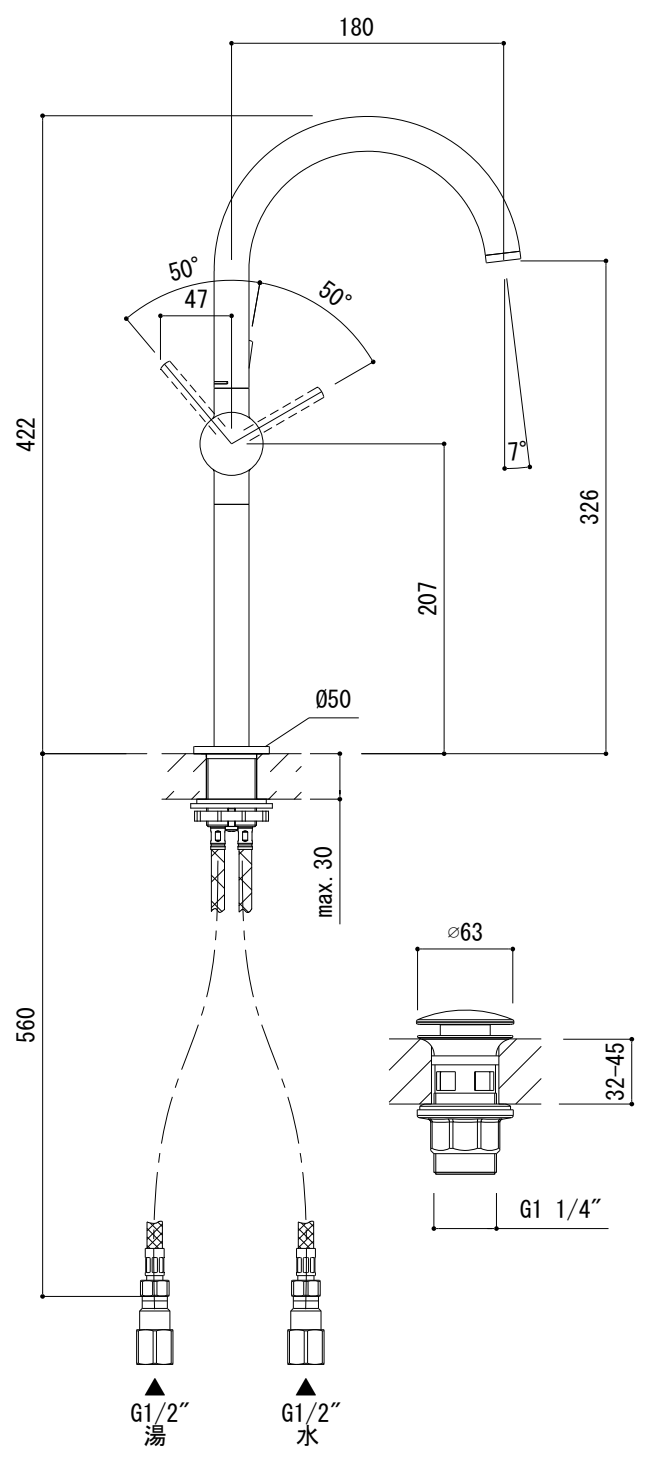

水栓取付穴

G1/2"

G1/2"
湯

G1/2"
水

■流量 0.3Mpa時 5.0L/min

<p>品名 混合栓 -GROHE, New Atrio-</p>	<p>品番 FHT73-5205-001</p>		
<p>仕様 ポップアップ排水金具付属/吐水口首振可 クローム</p>	<p>重量</p>	<p>容量</p>	<p>縮尺 1:5</p>
<p>大洋金物株式会社 ティーフォルム事業部 Tform</p>			