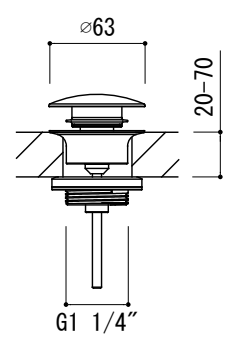

水栓取付穴

$G1/2''$

$G1/2''$
湯

$G1/2''$
水

FHT73-5205-DC1 (スーパースチール)
FHT73-5205-AL1 (ブラッシュドハードグラファイト)

品名	混合栓 -GROHE, New Atrio-			品番	FHT73-5205		
仕様	ポップアップ排水金具付属/吐水口首振可			重量	容量	縮尺 1:5	
				大洋金物株式会社 ティーフォルム事業部 Tform			