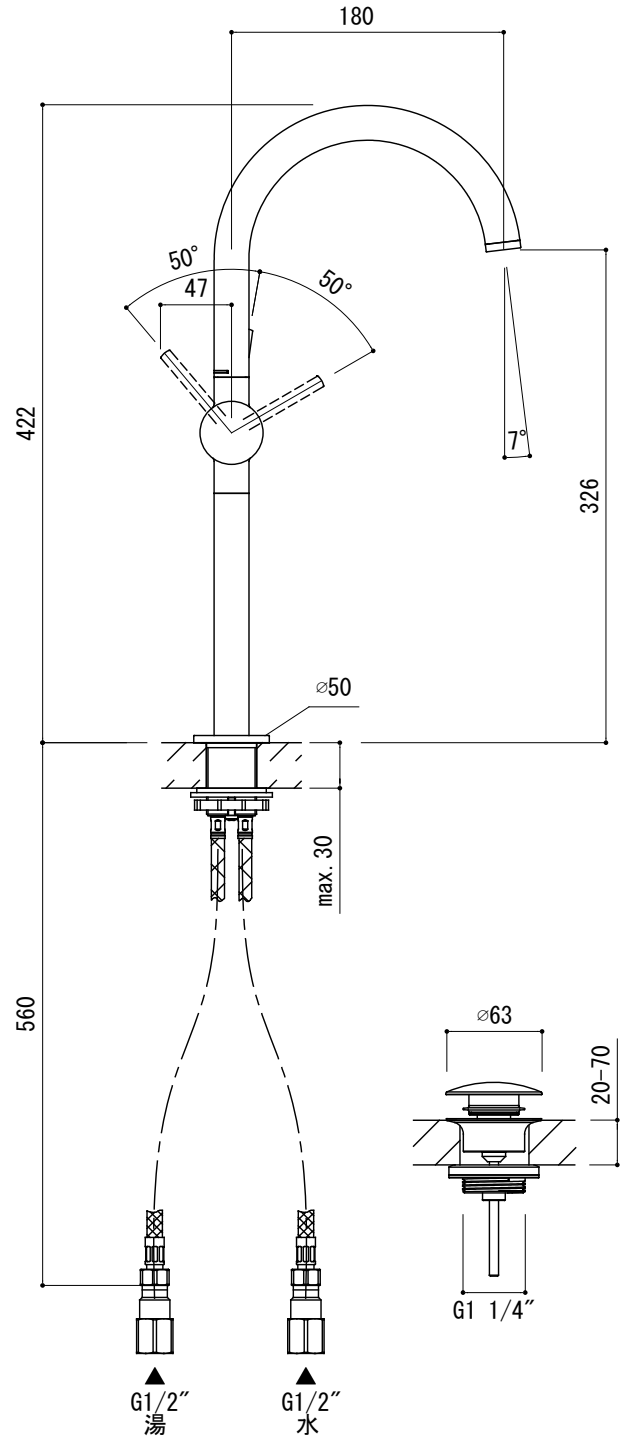

水栓取付穴

$G1/2''$

$G1/2''$
湯

$G1/2''$
水

FHT73-5205-DC1 (スーパースチール)
FHT73-5205-AL1 (ブラッシュドハードグラファイト)

品名	混合栓 -GROHE, New Atrio-			品番	FHT73-5205		
仕様	ポップアップ排水金具付属/吐水口首振可			重量	容量	縮尺 1:5	
				大洋金物株式会社 ティーフォルム事業部 Tform			