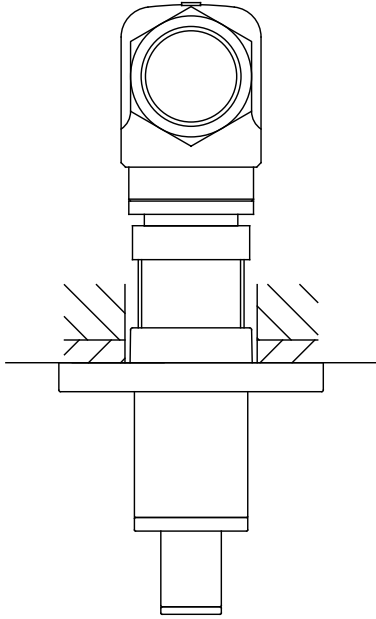

壁開口寸法

- FHT73-5208-001 (クローム)
- FHT73-5208-DC1 (スーパースチール)
- FHT73-5208-AL1 (ブラッシュドハードグラファイト)

<p>品名 埋込ストップバルブ -GROHE, New Atrio-</p>	<p>品番 FHT73-5208</p>		
<p>仕様</p>	<p>重量</p>	<p>容量</p>	<p>縮尺 1:2</p>
<p>大洋金物株式会社 ティーフォルム事業部 <b>Tform</b></p>			