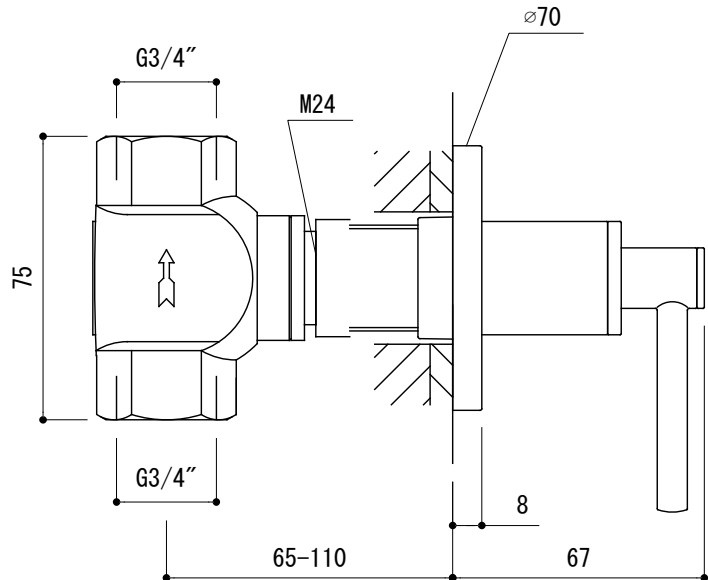

壁開口寸法

- FHT73-5208-001 (クローム)
- FHT73-5208-DC1 (スーパースチール)
- FHT73-5208-AL1 (ブラッシュドハードグラファイト)

<p>品名 埋込ストップバルブ -GROHE, New Atrio-</p>	<p>品番 FHT73-5208</p>		
<p>仕様</p>	<p>重量</p>	<p>容量</p>	<p>縮尺 1:2</p>
<p>大洋金物株式会社 ティーフォルム事業部 <b>Tform</b></p>			